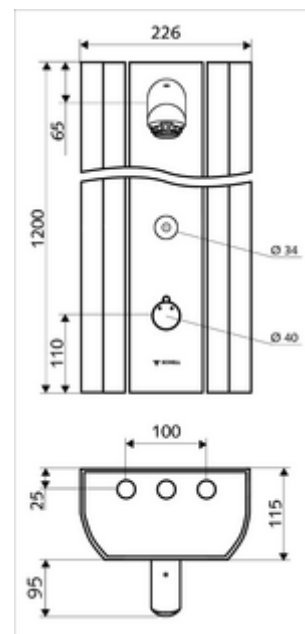

technické údaje

- možnost nastavení pomocí SSC
  - Aktivační síla (lehce/středně/těžce)
  - Manuální programování (vyp/zap)
  - Max. doba chodu (1-950 s)
  - Hygienické splachování (vyp/1-1000 s, každých 1-250 hodin po posledním spláchnutí/ každých 1-250 hod)
  - Doba zablokování aktivace (vyp/1-255 s, prodleva 1-2000 min)
- možnost nastavení manuálním programováním
  - Max. doba chodu (10-360 s v 10 programových stupních, tovární nastavení na 20 s)
  - hygienický proplach (vyp/20 s, každých 24 h)
- průtok: max. 9 l/min závislé na tlaku
- průtok: 1,0 - 5,0 bar
- Max. klidový tlak: 8 bar
- Max. provozní teplota: 70 °C krátkodobě
- materiál: Aktivace mosaz; Sprchová hlavice mosaz s atestem pro pitnou vodu; Tělo hliník; Vodní trasa mosaz odolná proti odstraňování pozinku s atestem pro pitnou vodu
- povrch: Aktivace chrom; Sprchová hlavice chrom; Tělo kartáčovaný hliník, elox.
- rozměry: š 226 mm x v 1200 mm x h 115 mm
- Přípojka: 2x DN 15 G 1/2 vnější závit
- Zertifikate: Belgaqua

údaje o dodání

- hmotnost: 17,00 kg/kus