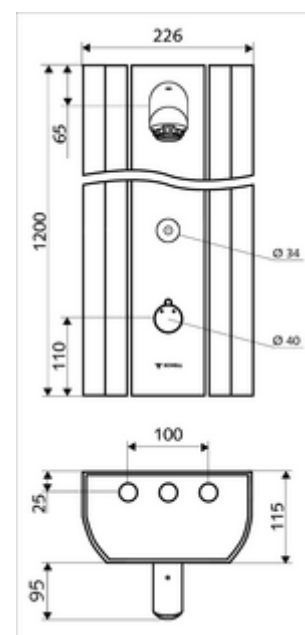

technické údaje

- možnost nastavení pomocí SSC
  - Aktivační síla (lehce/středně/těžce)
  - Manuální programování (vyp/zap)
  - Max. doba chodu (1-950 s)
  - Hygienické splachování (vyp/1-1000 s, každých 1-250 hodin po posledním spláchnutí/ každých 1-250 hod)
  - Doba zablokování aktivace (vyp/1-255 s, prodleva 1-2000 min)
- možnost nastavení manuálním programováním
  - Max. doba chodu (10-360 s v 10 programových stupních, tovární nastavení na 20 s)
  - hygienický proplach (vyp/20 s, každých 24 h)
- průtok: max. 9 l/min závislé na tlaku
- průtok: 1,0 - 5,0 bar
- Max. klidový tlak: 8 bar
- Max. provozní teplota: 70 °C krátkodobě
- materiál: Aktivace mosaz; Sprchová hlavice mosaz s atestem pro pitnou vodu; Tělo hliník; Vodní trasa mosaz odolná proti odstraňování pozinku s atestem pro pitnou vodu
- povrch: Aktivace chrom; Sprchová hlavice chrom; Tělo kartáčovaný hliník, elox.
- rozměry: š 226 mm x v 1200 mm x h 115 mm
- Přípojka: 2x DN 15 G 1/2 vnější závit
- Zertifikate: Belgaqua

údaje o dodání

- hmotnost: 17,00 kg/kus