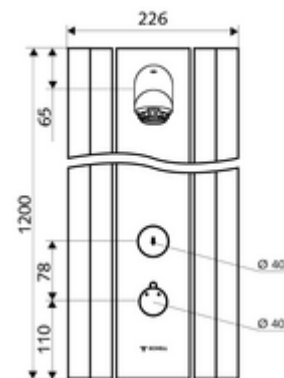

### obsah balení

- samouzavírací nástěnný sprchový panel
  - Ovládací tlačítko pro termostat s objímkou, odblokovatelná/aretovatelná tepelná pojistka 38 °C
  - Samouzavírací knoflík SC
  - Magnetický ventil 12 V k provádění termické dezinfekce na klíčový spínač (bez SWS, v souladu s DVGW list W 551)
  - samouzavírací kartuše SC II
  - ThermoProtect termostat dle EN 1111, ochrana proti opaření při výpadku přívodu studené vody
  - 2 zpětné klapky RV (EN 1717: EB)
  - 2 předfiltry
- Sprchová hlavice AEROSOLARM 20° ± 6°, s ochranou proti vandalismu
- Příslušenství pro připojení s předuzávěrem(-y)
- Upevňovací materiál pro nástěnnou montáž

### technické údaje

- doba: 5 - 30 s nastavitelné (20 s nastaveno z výroby)
- průtok: max. 9 l/min závislé na tlaku
- průtok: 1,0 - 5,0 bar
- Max. provozní teplota: 70 °C krátkodobě
- materiál: Aktivace mosaz; Sprchová hlavice mosaz s atestem pro pitnou vodu; Tělo hliník; Vodní trasa mosaz odolná proti odstraňování pozinku s atestem pro pitnou vodu
- povrch: Aktivace chrom; Sprchová hlavice chrom; Tělo kartáčovaný hliník, elox.
- rozměry: š 226 mm x v 1200 mm x h 115 mm
- Přípojka: 2x DN 15 G 1/2 vnější závit
- Zertifikate: Belgaqua