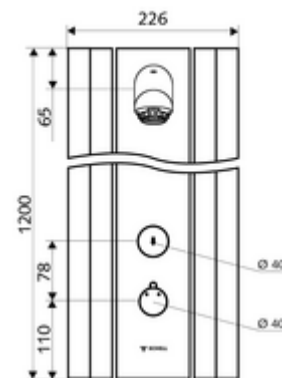

obsah balení

- samouzavírací nástěnný sprchový panel
  - Ovládací tlačítko pro termostat s objímkou, odblokovatelná/aretovatelná tepelná pojistka 38 °C
  - Samouzavírací knoflík SC
  - magnetický ventil 12 V k provádění ruční termické dezinfekce (dle DVGW)
  - samouzavírací kartuše SC II
  - ThermoProtect termostat dle EN 1111, ochrana proti opaření při výpadku přívodu studené vody
  - 2 zpětné klapky RV (EN 1717: EB)
  - 2 předfiltry
- Sprchová hlavice AEROSOLARM 20° ± 6°, s ochranou proti vandalismu
- Příslušenství pro připojení s předuzávěrem(-y)
- Upevňovací materiál pro nástěnnou montáž

technické údaje

- doba: 5 - 30 s nastavitelné (20 s nastaveno z výroby)
- průtok: max. 9 l/min závislé na tlaku
- průtok: 1,0 - 5,0 bar
- Max. provozní teplota: 70 °C krátkodobě
- materiál: Aktivace mosaz; Sprchová hlavice mosaz s atestem pro pitnou vodu; Tělo hliník; Vodní trasa mosaz odolná proti odstraňování pozinku s atestem pro pitnou vodu
- povrch: Aktivace chrom; Sprchová hlavice chrom; Tělo kartáčovaný hliník, elox.
- rozměry: š 226 mm x v 1200 mm x h 115 mm
- Přípojka: 2x DN 15 G 1/2 vnější závit
- Zertifikate: Belgaqua

údaje o dodání

- hmotnost: 14,90 kg/kus
- jednotka balení: 1

nutné příslušenství

klíčový spínač termické dezinfekce	obj. č.: 01 538 00 99
podomítkový zdroj 12 VDC, 100 - 240 VAC, 50 - 60 Hz	obj. č.: 01 566 00 99 nebo
zdroj 12 VDC, 100 - 240 VAC, 50 - 60 Hz	obj. č.: 01 490 00 99 nebo
elektrický rozdělovač 12 VDC, 100 - 240 VAC, 50 - 60 Hz	obj. č.: 01 537 00 99 nebo

doporučené příslušenství

mýdelník sprchový panel LINUS	obj. č.: 00 809 08 99
s termostatem rukojeť EasyGrip	obj. č.: 29 192 06 99