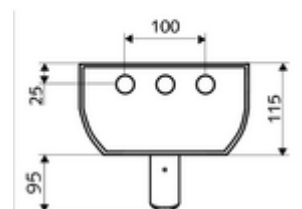

### technické údaje

- doba: 5 - 30 s nastavitelné (20 s nastaveno z výroby)
- průtok: max. 9 l/min závislé na tlaku
- průtok: 1,0 - 5,0 bar
- Max. provozní teplota: 70 °C krátkodobě
- materiál: Aktivace mosaz; Sprchová hlavice mosaz s atestem pro pitnou vodu; Tělo hliník; Vodní trasa mosaz odolná proti odstraňování pozinku s atestem pro pitnou vodu
- povrch: Aktivace chrom; Sprchová hlavice chrom; Tělo kartáčovaný hliník, elox.
- rozměry: š 226 mm x v 1200 mm x h 115 mm
- Přípojka: 2x DN 15 G 1/2 vnější závit
- Zertifikate: Belgaqua