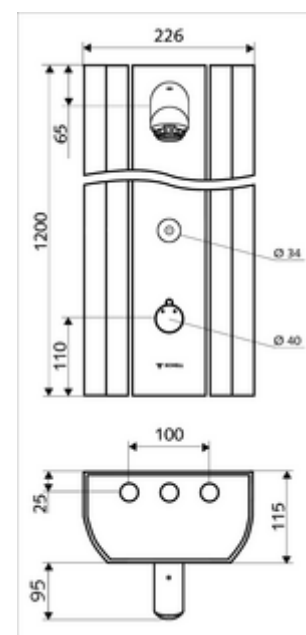

technické údaje

- možnost nastavení pomocí SWS SSC
  - Aktivační síla (lehce/středně/těžce)
  - Manuální programování (vyp/zap)
  - Max. doba chodu (1-950 s)
  - hygienický proplach (vyp/1-1000 s, každých 1-250 hodin po posledním spláchnutí/ každých 1-250 hod)
  - Doba zablokování aktivace (vyp/1-255 s, prodleva 1-2000 min)
- možnost nastavení manuálním programováním
  - Max. doba chodu (10-360 s v 10 programových stupních, tovární nastavení na 20 s)
  - hygienický proplach (vyp/20 s, každých 24 h)
- průtok: max. 9 l/min závislé na tlaku
- průtok: 1,0 - 5,0 bar
- Max. klidový tlak: 8 bar
- Max. provozní teplota: 70 °C krátkodobě
- materiál: Aktivace mosaz; Sprchová hlavice mosaz s atestem pro pitnou vodu; Tělo hliník; Vodní trasa mosaz odolná proti odstraňování pozinku s atestem pro pitnou vodu
- povrch: Aktivace chrom; Sprchová hlavice chrom; Tělo kartáčovaný hliník, elox.
- rozměry: š 226 mm x v 1200 mm x h 115 mm
- Přípojka: 2x DN 15 G 1/2 vnější závit
- Zertifikate: Belgaqua