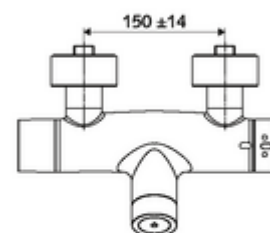

údaje o dodání

- hmotnost: 4,33 kg/kus
- jednotka balení: 1

nutné příslušenství

SWS Server obj. č.: 00 500 00 99

doporučené příslušenství

S-připojovací sada s předuzávěrem	obj. č.: 23 775 00 99	
Sprchová sada 900	obj. č.: 29 207 06 99	nebo
Sprchová sada 680	obj. č.: 29 208 06 99	nebo
	obj. č.: 29 239 00 99	nebo
	obj. č.: 29 240 00 99	nebo
SSC Bluetooth®-Modul	obj. č.: 00 916 00 99	