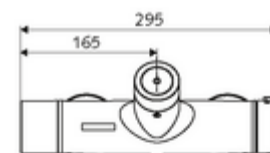

údaje o dodání

- hmotnost: 4,33 kg/kus
- jednotka balení: 1

nutné příslušenství

SWS Server obj. č.: 00 500 00 99

doporučené příslušenství

S-připojovací sada s předuzávěrem	obj. č.: 23 775 00 99	
Sprchová sada 900	obj. č.: 29 207 06 99	nebo
Sprchová sada 680	obj. č.: 29 208 06 99	nebo
	obj. č.: 29 239 00 99	nebo
	obj. č.: 29 240 00 99	nebo
SSC Bluetooth®-Modul	obj. č.: 00 916 00 99	