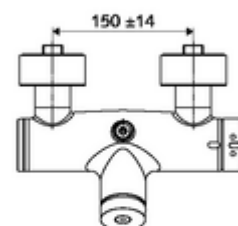

Číslo položky: 01 600 06 99

nástěnná sprchová armatura VITUS VD SC T / O smíchaná voda, termostat ThermoProtect

Manuální spouštění s automatickým procesem uzavření. Jednoduché nastavení doby chodu. Sprchová přípojka horní.

obsah balení

- samouzavírací nástěnná sprchová armatura
  - Samouzavírací knoflík SC
  - ThermoProtect termostat podle EN 1111, odblokovatelná/aretovatelná tepelná pojistka na 38 °C, ochrana proti opaření při výpadku přívodu studené vody
  - samouzavírací kartuše SC II
  - 2 zpětné klapky RV (EN 1717: EB)
- 2 S-přípojky a rozety (hloubkově nastavitelné)

technické údaje

- doba: 5 - 30 s nastavitelné
- Max. provozní teplota: 70 °C (80 °C pro termickou dezinfekci)
- materiál: Tělo mosaz s atestem pro pitnou vodu
- povrch: chrom
- Přípojka: 2x DN 15 G 1/2 vnější závit
- Vývod: DN 15 G 1/2 vnější závit (nahore)
- Zertifikate: PA-IX 28574/IB, DVGW, Belgaqua
- třída hluku: I
- třída průtoku: B

údaje o dodání

- hmotnost: 4,02 kg/kus
- jednotka balení: 1

doporučené příslušenství

S-přípojovací sada s předuzávěrem
obj. č.: 23 775 00 99
obj. č.: 29 239 00 99   nebo
obj. č.: 29 240 00 99   nebo

U přípojky podomítkové sprchové hlavice

výtokové koleno VITUS DN 15   obj. č.: 25 667 06 99   nebo
výtokové koleno VITUS DN 15   obj. č.: 25 668 06 99   nebo
sprchová hlavice COMFORT Flex   obj. č.: 01 821 06 99   nebo
sprchová hlavice Aerosolarm   obj. č.: 01 814 06 99   nebo

U přípojky nástěnné sprchové hlavice

nástěnná sada trubek VITUS   obj. č.: 25 666 06 99
nástěnná sprchová hlavice COMFORT   obj. č.: 01 846 06 99