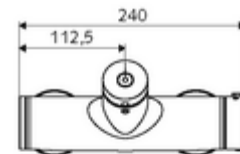

Číslo položky: 01 600 06 99

nástěnná sprchová armatura VITUS VD SC T / O smíchaná voda, termostat ThermoProtect

Manuální spouštění s automatickým procesem uzavření. Jednoduché nastavení doby chodu. Sprchová přípojka horní.

obsah balení

- samouzavírací nástěnná sprchová armatura
  - Samouzavírací knoflík SC
  - ThermoProtect termostat podle EN 1111, odblokovatelná/aretovatelná tepelná pojistka na 38 °C, ochrana proti opaření při výpadku přívodu studené vody
  - samouzavírací kartuše SC II
  - 2 zpětné klapky RV (EN 1717: EB)
- 2 S-přípojky a rozety (hloubkově nastavitelné)

technické údaje

- doba: 5 - 30 s nastavitelné
- Max. provozní teplota: 70 °C (80 °C pro termickou dezinfekci)
- materiál: Tělo mosaz s atestem pro pitnou vodu
- povrch: chrom
- Přípojka: 2x DN 15 G 1/2 vnější závit
- Vývod: DN 15 G 1/2 vnější závit (nahore)
- Zertifikate: PA-IX 28574/IB, DVGW, Belgaqua
- třída hluku: I
- třída průtoku: B

údaje o dodání

- hmotnost: 4,02 kg/kus
- jednotka balení: 1

doporučené příslušenství

S-připojovací sada s předuzávěrem
obj. č.: 23 775 00 99
obj. č.: 29 239 00 99   nebo
obj. č.: 29 240 00 99   nebo

U přípojky podomítkové sprchové hlavice

výtokové koleno VITUS DN 15   obj. č.: 25 667 06 99   nebo
výtokové koleno VITUS DN 15   obj. č.: 25 668 06 99   nebo
sprchová hlavice COMFORT Flex   obj. č.: 01 821 06 99   nebo
sprchová hlavice Aerosolarm   obj. č.: 01 814 06 99   nebo

U přípojky nástěnné sprchové hlavice

nástěnná sada trubek VITUS   obj. č.: 25 666 06 99
nástěnná sprchová hlavice COMFORT   obj. č.: 01 846 06 99