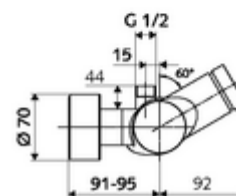

technické údaje

- doba: 5 - 30 s nastavitelné
- Max. provozní teplota: 70 °C (80 °C pro termickou dezinfekci)
- materiál: Tělo mosaz s atestem pro pitnou vodu
- povrch: chrom
- Přípojka: 2x DN 15 G 1/2 vnější závit
- Vývod: DN 15 G 1/2 vnější závit (nahore)
- Zertifikate: PA-IX 28574/IB, DVGW, Belgaqua
- třída hluku: I
- třída průtoku: B

údaje o dodání

- hmotnost: 4,02 kg/kus
- jednotka balení: 1

doporučené příslušenství

S-přípojovací sada s předuzávěrem
 obj. č.: 23 775 00 99
 obj. č.: 29 239 00 99 nebo
 obj. č.: 29 240 00 99 nebo

U přípojky podomítkové sprchové hlavice