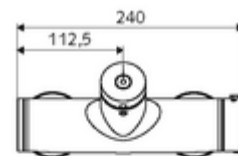

technické údaje

- doba: 5 - 30 s nastavitelné
- Max. provozní teplota: 70 °C (80 °C pro termickou dezinfekci)
- materiál: Tělo mosaz s atestem pro pitnou vodu
- povrch: chrom
- Přípojka: 2x DN 15 G 1/2 vnější závit
- Vývod: DN 15 G 1/2 vnější závit (nahore)
- Zertifikate: PA-IX 28574/IB, DVGW, Belgaqua
- třída hluku: I
- třída průtoku: B

údaje o dodání

- hmotnost: 4,02 kg/kus
- jednotka balení: 1

doporučené příslušenství

S-přípojovací sada s předuzávěrem
 obj. č.: 23 775 00 99
 obj. č.: 29 239 00 99 nebo
 obj. č.: 29 240 00 99 nebo

U přípojky podomítkové sprchové hlavice