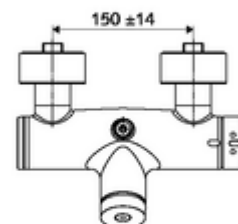

technické údaje

- doba: 5 - 30 s nastavitelné
- Max. provozní teplota: 70 °C (80 °C pro termickou dezinfekci)
- materiál: Tělo mosaz s atestem pro pitnou vodu
- povrch: chrom
- Přípojka: 2x DN 15 G 1/2 vnější závit
- Vývod: DN 15 G 1/2 vnější závit (nahore)
- Zertifikate: PA-IX 28574/IB, DVGW, Belgaqua
- třída hluku: I
- třída průtoku: B

údaje o dodání

- hmotnost: 4,02 kg/kus
- jednotka balení: 1

doporučené příslušenství

S-přípojovací sada s předuzávěrem
 obj. č.: 23 775 00 99
 obj. č.: 29 239 00 99 nebo
 obj. č.: 29 240 00 99 nebo

U přípojky podomítkové sprchové hlavice