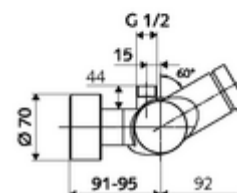

Číslo položky: 01 600 06 99

nástěnná sprchová armatura VITUS VD SC T / O smíchaná voda, termostat ThermoProtect

Manuální spouštění s automatickým procesem uzavření. Jednoduché nastavení doby chodu. Sprchová přípojka horní.

obsah balení

- samouzavírací nástěnná sprchová armatura
  - Samouzavírací knoflík SC
  - ThermoProtect termostat podle EN 1111, odblokovatelná/aretovatelná tepelná pojistka na 38 °C, ochrana proti opaření při výpadku přívodu studené vody
  - samouzavírací kartuše SC II
  - 2 zpětné klapky RV (EN 1717: EB)
- 2 S-přípojky a rozety (hloubkově nastavitelné)

technické údaje

- doba: 5 - 30 s nastavitelné
- Max. provozní teplota: 70 °C (80 °C pro termickou dezinfekci)
- materiál: Tělo mosaz s atestem pro pitnou vodu
- povrch: chrom
- Přípojka: 2x DN 15 G 1/2 vnější závit
- Vývod: DN 15 G 1/2 vnější závit (nahore)
- Zertifikate: PA-IX 28574/IB, DVGW, Belgaqua
- třída hluku: I
- třída průtoku: B

údaje o dodání

- hmotnost: 4,02 kg/kus
- jednotka balení: 1

doporučené příslušenství

S-připojovací sada s předuzávěrem
obj. č.: 23 775 00 99
obj. č.: 29 239 00 99   nebo
obj. č.: 29 240 00 99   nebo

U přípojky podomítkové sprchové hlavice

výtokové koleno VITUS DN 15   obj. č.: 25 667 06 99   nebo
výtokové koleno VITUS DN 15   obj. č.: 25 668 06 99   nebo
sprchová hlavice COMFORT Flex   obj. č.: 01 821 06 99   nebo
sprchová hlavice Aerosolarm   obj. č.: 01 814 06 99   nebo

U přípojky nástěnné sprchové hlavice

nástěnná sada trubek VITUS   obj. č.: 25 666 06 99
nástěnná sprchová hlavice COMFORT   obj. č.: 01 846 06 99