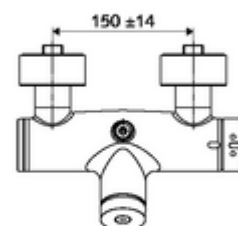

technické údaje

- doba: 5 - 30 s nastavitelné
- Max. provozní teplota: 70 °C (80 °C pro termickou dezinfekci)
- materiál: Tělo mosaz s atestem pro pitnou vodu
- povrch: chrom
- Přípojka: 2x DN 15 G 1/2 vnější závit
- Vývod: DN 15 G 1/2 vnější závit (nahore)
- Zertifikate: PA-IX 28574/IB, DVGW, Belgaqua
- třída hluku: I
- třída průtoku: B

údaje o dodání

- hmotnost: 4,02 kg/kus
- jednotka balení: 1

doporučené příslušenství

S-přípojovací sada s předuzávěrem
 obj. č.: 23 775 00 99
 obj. č.: 29 239 00 99 nebo
 obj. č.: 29 240 00 99 nebo

U přípojky podomítkové sprchové hlavice