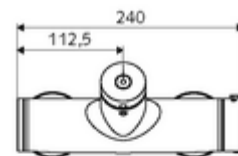

### technické údaje

- doba: 5 - 30 s nastavitelné
- Max. provozní teplota: 70 °C (80 °C pro termickou dezinfekci)
- materiál: Tělo mosaz s atestem pro pitnou vodu
- povrch: chrom
- Přípojka: 2x DN 15 G 1/2 vnější závit
- Vývod: DN 15 G 1/2 vnější závit (nahore)
- Zertifikate: PA-IX 28574/IB, DVGW, Belgaqua
- třída hluku: I
- třída průtoku: B