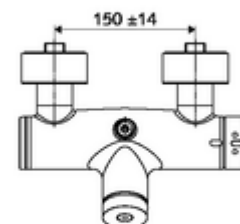

Číslo položky: 01 600 06 99

nástěnná sprchová armatura VITUS VD SC T / O smíchaná voda, termostat ThermoProtect

Manuální spouštění s automatickým procesem uzavření. Jednoduché nastavení doby chodu. Sprchová přípojka horní.

obsah balení

- samouzavírací nástěnná sprchová armatura
  - Samouzavírací knoflík SC
  - ThermoProtect termostat podle EN 1111, odblokovatelná/aretovatelná tepelná pojistka na 38 °C, ochrana proti opaření při výpadku přívodu studené vody
  - samouzavírací kartuše SC II
  - 2 zpětné klapky RV (EN 1717: EB)
- 2 S-přípojky a rozety (hloubkově nastavitelné)

technické údaje

- doba: 5 - 30 s nastavitelné
- Max. provozní teplota: 70 °C (80 °C pro termickou dezinfekci)
- materiál: Tělo mosaz s atestem pro pitnou vodu
- povrch: chrom
- Přípojka: 2x DN 15 G 1/2 vnější závit
- Vývod: DN 15 G 1/2 vnější závit (nahore)
- Zertifikate: PA-IX 28574/IB, DVGW, Belgaqua
- třída hluku: I
- třída průtoku: B

údaje o dodání

- hmotnost: 4,02 kg/kus
- jednotka balení: 1

doporučené příslušenství

S-připojovací sada s předuzávěrem
obj. č.: 23 775 00 99
obj. č.: 29 239 00 99   nebo
obj. č.: 29 240 00 99   nebo

U přípojky podomítkové sprchové hlavice

výtokové koleno VITUS DN 15   obj. č.: 25 667 06 99   nebo
výtokové koleno VITUS DN 15   obj. č.: 25 668 06 99   nebo
sprchová hlavice COMFORT Flex   obj. č.: 01 821 06 99   nebo
sprchová hlavice Aerosolarm   obj. č.: 01 814 06 99   nebo

U přípojky nástěnné sprchové hlavice

nástěnná sada trubek VITUS   obj. č.: 25 666 06 99
nástěnná sprchová hlavice COMFORT   obj. č.: 01 846 06 99