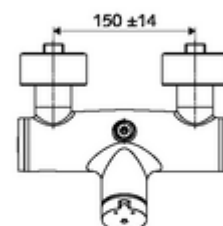

Číslo položky: 01 601 06 99

nástěnná sprchová armatura VITUS VD SC M / O smíchaná voda

Manuální spouštění s automatickým procesem uzavření. Jednoduché nastavení doby chodu. Sprchová přípojka horní.

obsah balení

- samouzavírací nástěnná sprchová armatura
  - Samouzavírací knoflík SC-M
  - samouzavírací kartuše SC II s omezoavčem horké vody
  - 2 zpětné klapky RV (EN 1717: EB)
- 2 S-přípojky a rozety (hloubkově nastavitelné)

technické údaje

- doba: 5 - 30 s nastavitelné
- Max. provozní teplota: 70 °C (80 °C pro termickou dezinfekci)
- materiál: Tělo mosaz s atestem pro pitnou vodu
- povrch: chrom
- Přípojka: 2x DN 15 G 1/2 vnější závit
- Vývod: DN 15 G 1/2 vnější závit (nahore)
- Zertifikate: PA-IX 38241/IB, Belgaqua
- třída hluku: I
- třída průtoku: B

údaje o dodání

- hmotnost: 3,75 kg/kus
- jednotka balení: 1

doporučené příslušenství

S-připojovací sada s předuzávěrem
obj. č.: 23 775 00 99
obj. č.: 29 239 00 99   nebo
obj. č.: 29 240 00 99   nebo

U přípojky podomítkové sprchové hlavice

výtokové koleno VITUS DN 15   obj. č.: 25 667 06 99   nebo
výtokové koleno VITUS DN 15   obj. č.: 25 668 06 99   nebo
sprchová hlavice COMFORT Flex   obj. č.: 01 821 06 99   nebo
sprchová hlavice Aerosolarm   obj. č.: 01 814 06 99   nebo

U přípojky nástěnné sprchové hlavice

nástěnná sada trubek VITUS   obj. č.: 25 666 06 99
nástěnná sprchová hlavice COMFORT   obj. č.: 01 846 06 99