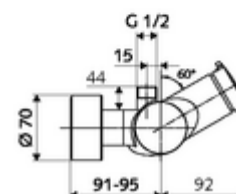

Číslo položky: 01 601 06 99

nástěnná sprchová armatura VITUS VD SC M / O smíchaná voda

Manuální spouštění s automatickým procesem uzavření. Jednoduché nastavení doby chodu. Sprchová přípojka horní.

obsah balení

- samouzavírací nástěnná sprchová armatura
  - Samouzavírací knoflík SC-M
  - samouzavírací kartuše SC II s omezoavčem horké vody
  - 2 zpětné klapky RV (EN 1717: EB)
- 2 S-přípojky a rozety (hloubkově nastavitelné)

technické údaje

- doba: 5 - 30 s nastavitelné
- Max. provozní teplota: 70 °C (80 °C pro termickou dezinfekci)
- materiál: Tělo mosaz s atestem pro pitnou vodu
- povrch: chrom
- Přípojka: 2x DN 15 G 1/2 vnější závit
- Vývod: DN 15 G 1/2 vnější závit (nahore)
- Zertifikate: PA-IX 38241/IB, Belgaqua
- třída hluku: I
- třída průtoku: B

údaje o dodání

- hmotnost: 3,75 kg/kus
- jednotka balení: 1

doporučené příslušenství

S-připojovací sada s předuzávěrem
obj. č.: 23 775 00 99
obj. č.: 29 239 00 99   nebo
obj. č.: 29 240 00 99   nebo

U přípojky podomítkové sprchové hlavice

výtokové koleno VITUS DN 15   obj. č.: 25 667 06 99   nebo
výtokové koleno VITUS DN 15   obj. č.: 25 668 06 99   nebo
sprchová hlavice COMFORT Flex   obj. č.: 01 821 06 99   nebo
sprchová hlavice Aerosolarm   obj. č.: 01 814 06 99   nebo

U přípojky nástěnné sprchové hlavice

nástěnná sada trubek VITUS   obj. č.: 25 666 06 99
nástěnná sprchová hlavice COMFORT   obj. č.: 01 846 06 99