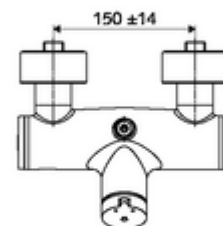

Číslo položky: 01 601 06 99

nástěnná sprchová armatura VITUS VD SC M / O smíchaná voda

Manuální spouštění s automatickým procesem uzavření. Jednoduché nastavení doby chodu. Sprchová přípojka horní.

obsah balení

- samouzavírací nástěnná sprchová armatura
  - Samouzavírací knoflík SC-M
  - samouzavírací kartuše SC II s omezoavčem horké vody
  - 2 zpětné klapky RV (EN 1717: EB)
- 2 S-přípojky a rozety (hloubkově nastavitelné)

technické údaje

- doba: 5 - 30 s nastavitelné
- Max. provozní teplota: 70 °C (80 °C pro termickou dezinfekci)
- materiál: Tělo mosaz s atestem pro pitnou vodu
- povrch: chrom
- Přípojka: 2x DN 15 G 1/2 vnější závit
- Vývod: DN 15 G 1/2 vnější závit (nahore)
- Zertifikate: PA-IX 38241/IB, Belgaqua
- třída hluku: I
- třída průtoku: B

údaje o dodání

- hmotnost: 3,75 kg/kus
- jednotka balení: 1

doporučené příslušenství

S-připojovací sada s předuzávěrem
obj. č.: 23 775 00 99
obj. č.: 29 239 00 99   nebo
obj. č.: 29 240 00 99   nebo

U přípojky podomítkové sprchové hlavice

výtokové koleno VITUS DN 15   obj. č.: 25 667 06 99   nebo
výtokové koleno VITUS DN 15   obj. č.: 25 668 06 99   nebo
sprchová hlavice COMFORT Flex   obj. č.: 01 821 06 99   nebo
sprchová hlavice Aerosolarm   obj. č.: 01 814 06 99   nebo

U přípojky nástěnné sprchové hlavice

nástěnná sada trubek VITUS   obj. č.: 25 666 06 99
nástěnná sprchová hlavice COMFORT   obj. č.: 01 846 06 99