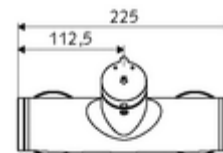

Číslo položky: 01 601 06 99

nástěnná sprchová armatura VITUS VD SC M / O smíchaná voda

Manuální spouštění s automatickým procesem uzavření. Jednoduché nastavení doby chodu. Sprchová přípojka horní.

obsah balení

- samouzavírací nástěnná sprchová armatura
  - Samouzavírací knoflík SC-M
  - samouzavírací kartuše SC II s omezoavčem horké vody
  - 2 zpětné klapky RV (EN 1717: EB)
- 2 S-přípojky a rozety (hloubkově nastavitelné)

technické údaje

- doba: 5 - 30 s nastavitelné
- Max. provozní teplota: 70 °C (80 °C pro termickou dezinfekci)
- materiál: Tělo mosaz s atestem pro pitnou vodu
- povrch: chrom
- Přípojka: 2x DN 15 G 1/2 vnější závit
- Vývod: DN 15 G 1/2 vnější závit (nahore)
- Zertifikate: PA-IX 38241/IB, Belgaqua
- třída hluku: I
- třída průtoku: B

údaje o dodání

- hmotnost: 3,75 kg/kus
- jednotka balení: 1

doporučené příslušenství

S-připojovací sada s předuzávěrem
obj. č.: 23 775 00 99
obj. č.: 29 239 00 99   nebo
obj. č.: 29 240 00 99   nebo

U přípojky podomítkové sprchové hlavice

výtokové koleno VITUS DN 15   obj. č.: 25 667 06 99   nebo
výtokové koleno VITUS DN 15   obj. č.: 25 668 06 99   nebo
sprchová hlavice COMFORT Flex   obj. č.: 01 821 06 99   nebo
sprchová hlavice Aerosolarm   obj. č.: 01 814 06 99   nebo

U přípojky nástěnné sprchové hlavice

nástěnná sada trubek VITUS   obj. č.: 25 666 06 99
nástěnná sprchová hlavice COMFORT   obj. č.: 01 846 06 99