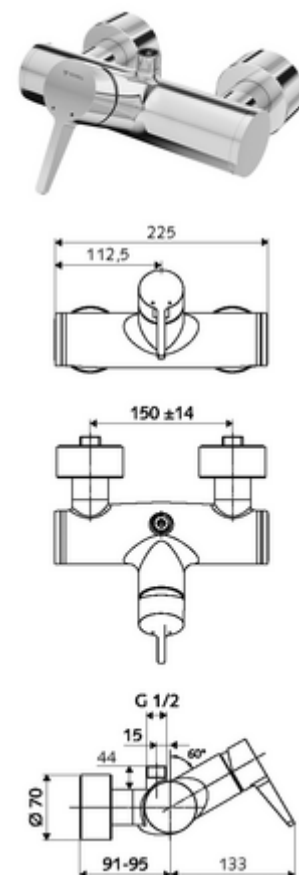

Číslo položky: 01 603 06 99

nástěnná sprchová armatura VITUS VD EH M / O smíchaná voda

Manuální otevř/zavř ovládání. Sprchová přípojka horní.

obsah balení

- páková nástěnná sprchová armatura
 - Páková směšovací baterie
 - směšovací keramická kartuše pro pákovou armaturu s omezovačem horké vody i průtoku
- 2 zpětné klapky RV (EN 1717: EB)
- 2 S-přípojky a rozety (hloubkově nastavitelné)

technické údaje

- Max. provozní teplota: 70 °C (80 °C pro termickou dezinfekci)
- materiál: Tělo mosaz s atestem pro pitnou vodu
- povrch: chrom
- Přípojka: 2x DN 15 G 1/2 vnější závit
- Vývod: DN 15 G 1/2 vnější závit (nahore)
- Zertifikate: PA-IX 38242/IB, Belgaqua
- třída hluku: I
- třída průtoku: B

údaje o dodání

- hmotnost: 3,95 kg/kus
- jednotka balení: 1

doporučené příslušenství

S-přípojovací sada s předuzávěrem

obj. č.: 23 775 00 99

obj. č.: 29 239 00 99

nebo

obj. č.: 29 240 00 99

nebo

U přípojky podomítkové sprchové hlavice

výtokové koleno VITUS DN 15

obj. č.: 25 667 06 99

nebo

výtokové koleno VITUS DN 15

obj. č.: 25 668 06 99

nebo