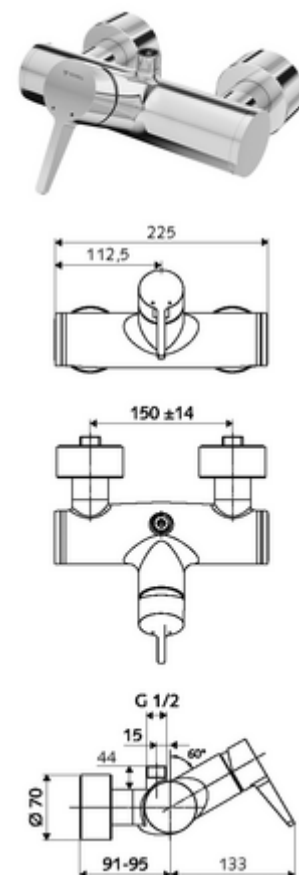

Číslo položky: 01 603 06 99

nástěnná sprchová armatura VITUS VD EH M / O smíchaná voda

Manuální otevř/zavř ovládání. Sprchová přípojka horní.

obsah balení

- páková nástěnná sprchová armatura
 - Páková směšovací baterie
 - směšovací keramická kartuše pro pákovou armaturu s omezovačem horké vody i průtoku
- 2 zpětné klapky RV (EN 1717: EB)
- 2 S-přípojky a rozety (hloubkově nastavitelné)

technické údaje

- Max. provozní teplota: 70 °C (80 °C pro termickou dezinfekci)
- materiál: Tělo mosaz s atestem pro pitnou vodu
- povrch: chrom
- Přípojka: 2x DN 15 G 1/2 vnější závit
- Vývod: DN 15 G 1/2 vnější závit (nahoru)
- Zertifikate: PA-IX 38242/IB, Belgaqua
- třída hluku: I
- třída průtoku: B

údaje o dodání

- hmotnost: 3,95 kg/kus
- jednotka balení: 1

doporučené příslušenství

S-připojovací sada s předuzávěrem	obj. č.: 23 775 00 99	
	obj. č.: 29 239 00 99	nebo
	obj. č.: 29 240 00 99	nebo
<u>U přípojky podomítkové sprchové hlavice</u>		
výtokové koleno VITUS DN 15	obj. č.: 25 667 06 99	nebo
výtokové koleno VITUS DN 15	obj. č.: 25 668 06 99	nebo
sprchová hlavice COMFORT Flex	obj. č.: 01 821 06 99	nebo
sprchová hlavice Aerosolarm	obj. č.: 01 814 06 99	nebo
<u>U přípojky nástěnné sprchové hlavice</u>		
nástěnná sada trubek VITUS	obj. č.: 25 666 06 99	
nástěnná sprchová hlavice COMFORT	obj. č.: 01 846 06 99	