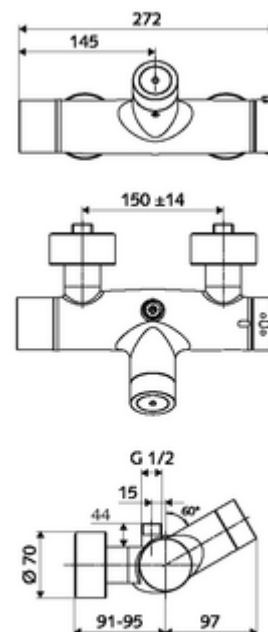

obsah balení

- elektronická samouzavírací nástěnná sprchová armatura
  - ThermoProtect termostat podle EN 1111, odblokovatelná/aretovatelná tepelná pojistka na 38 °C, ochrana proti opaření při výpadku přívodu studené vody
  - Dotyková elektronika CVD, programovatelná, chráněna proti postřiku a působení vodního paprsku IP65
  - magnetický ventil 6 V s předfiltrem
  - 2 zpětné klapky RV (EN 1717: EB)
  - Příhrádka na baterii 6 V (integrována)
- 4x AA alkalické baterie 1,5 V
- 2 S-přípojky a rozety (hloubkově nastavitelné)

technické údaje

- možnost nastavení pomocí SWS SSC
  - Aktivační síla (lehce/středně/těžce)
  - Manuální programování (vyp/zap)
  - Max. doba chodu (1-950 s)
  - hygienický proplach (vyp/1-1000 s, každých 1-250 hodin po posledním spláchnutí/ každých 1-250 hod)
  - Doba zablokování aktivace (vyp/1-255 s, prodleva 1-2000 min)
- možnost nastavení manuálním programováním
  - Max. doba chodu (4-120 s, 10 programových stupňů)
  - hygienický proplach (vyp/20 s, každých 24 h)
- průtok: 1,0 - 5,0 bar
- Max. klidový tlak: 8 bar
- Max. provozní teplota: 70 °C (80 °C pro termickou dezinfekci)
- materiál: Tělo mosaz s atestem pro pitnou vodu
- povrch: chrom
- Přípojka: 2x DN 15 G 1/2 vnější závit
- Vývod: DN 15 G 1/2 vnější závit (nahore)
- Zertifikate: PA-IX 28574/IB, Belgaqua
- třída hluku: I
- třída průtoku: B

údaje o dodání

- hmotnost: 4,35 kg/kus
- jednotka balení: 1

doporučené příslušenství

S-připojovací sada s předuzávěrem

obj. č.: 23 775 00 99

obj. č.: 29 239 00 99

nebo

obj. č.: 29 240 00 99

nebo