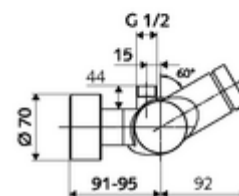

Číslo položky: 01 605 06 99

nástěnná sprchová armatura VITUS VD SC T / O smíchaná voda, termostat ThermoProtect

Manuální spouštění s automatickým procesem uzavření. Jednoduché nastavení doby chodu. Sprchová přípojka horní.

obsah balení

- samouzavírací nástěnná sprchová armatura
  - Samouzavírací knoflík SC
  - ThermoProtect termostat podle EN 1111, odblokovatelná/aretovatelná tepelná pojistka na 38 °C, ochrana proti opaření při výpadku přívodu studené vody
  - samouzavírací kartuše SC II
  - Ventil k provádění manuální termické dezinfekce (v souladu s DVGW list W 551)
  - 2 zpětné klapky RV (EN 1717: EB)
- 2 S-přípojky a rozety (hloubkově nastavitelné)

technické údaje

- doba: 5 - 30 s nastavitelné
- Max. provozní teplota: 70 °C (80 °C pro termickou dezinfekci)
- materiál: Tělo mosaz s atestem pro pitnou vodu
- povrch: chrom
- Přípojka: 2x DN 15 G 1/2 vnější závit
- Vývod: DN 15 G 1/2 vnější závit (nahore)
- Zertifikate: PA-IX 28574/IB, DVGW, Belgaqua
- třída hluku: I
- třída průtoku: B

údaje o dodání

- hmotnost: 4,04 kg/kus
- jednotka balení: 1

doporučené příslušenství

S-přípojovací sada s předuzávěrem

obj. č.: 23 775 00 99
obj. č.: 29 239 00 99   nebo
obj. č.: 29 240 00 99   nebo

U přípojky podomítkové sprchové hlavice

výtokové koleno VITUS DN 15   obj. č.: 25 667 06 99   nebo
výtokové koleno VITUS DN 15   obj. č.: 25 668 06 99   nebo
sprchová hlavice COMFORT Flex   obj. č.: 01 821 06 99   nebo
sprchová hlavice Aerosolarm   obj. č.: 01 814 06 99   nebo

U přípojky nástěnné sprchové hlavice

nástěnná sada trubek VITUS   obj. č.: 25 666 06 99
nástěnná sprchová hlavice COMFORT   obj. č.: 01 846 06 99