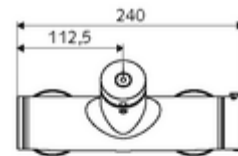

Číslo položky: 01 605 06 99

nástěnná sprchová armatura VITUS VD SC T / O smíchaná voda, termostat ThermoProtect

Manuální spouštění s automatickým procesem uzavření. Jednoduché nastavení doby chodu. Sprchová přípojka horní.

obsah balení

- samouzavírací nástěnná sprchová armatura
  - Samouzavírací knoflík SC
  - ThermoProtect termostat podle EN 1111, odblokovatelná/aretovatelná tepelná pojistka na 38 °C, ochrana proti opaření při výpadku přívodu studené vody
  - samouzavírací kartuše SC II
  - Ventil k provádění manuální termické dezinfekce (v souladu s DVGW list W 551)
  - 2 zpětné klapky RV (EN 1717: EB)
- 2 S-přípojky a rozety (hloubkově nastavitelné)

technické údaje

- doba: 5 - 30 s nastavitelné
- Max. provozní teplota: 70 °C (80 °C pro termickou dezinfekci)
- materiál: Tělo mosaz s atestem pro pitnou vodu
- povrch: chrom
- Přípojka: 2x DN 15 G 1/2 vnější závit
- Vývod: DN 15 G 1/2 vnější závit (nahore)
- Zertifikate: PA-IX 28574/IB, DVGW, Belgaqua
- třída hluku: I
- třída průtoku: B

údaje o dodání

- hmotnost: 4,04 kg/kus
- jednotka balení: 1

doporučené příslušenství

S-přípojovací sada s předuzávěrem

obj. č.: 23 775 00 99
obj. č.: 29 239 00 99   nebo
obj. č.: 29 240 00 99   nebo

U přípojky podomítkové sprchové hlavice

výtokové koleno VITUS DN 15   obj. č.: 25 667 06 99   nebo
výtokové koleno VITUS DN 15   obj. č.: 25 668 06 99   nebo
sprchová hlavice COMFORT Flex   obj. č.: 01 821 06 99   nebo
sprchová hlavice Aerosolarm   obj. č.: 01 814 06 99   nebo

U přípojky nástěnné sprchové hlavice

nástěnná sada trubek VITUS   obj. č.: 25 666 06 99
nástěnná sprchová hlavice COMFORT   obj. č.: 01 846 06 99