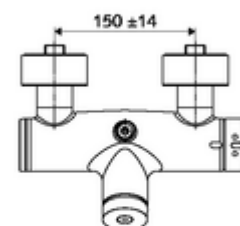

obsah balení

- samouzavírací nástěnná sprchová armatura
 - Samouzavírací knoflík SC
 - ThermoProtect termostat podle EN 1111, odblokovatelná/aretovatelná tepelná pojistka na 38 °C, ochrana proti opaření při výpadku přívodu studené vody
 - samouzavírací kartuše SC II
 - Ventil k provádění manuální termické dezinfekce (v souladu s DVGW list W 551)
 - 2 zpětné klapky RV (EN 1717: EB)
- 2 S-přípojky a rozety (hloubkově nastavitelné)

technické údaje

- doba: 5 - 30 s nastavitelné
- Max. provozní teplota: 70 °C (80 °C pro termickou dezinfekci)
- materiál: Tělo mosaz s atestem pro pitnou vodu
- povrch: chrom
- Přípojka: 2x DN 15 G 1/2 vnější závit
- Vývod: DN 15 G 1/2 vnější závit (nahore)
- Zertifikate: PA-IX 28574/IB, DVGW, Belgaqua
- třída hluku: I
- třída průtoku: B