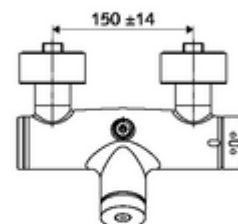

Číslo položky: 01 605 06 99

nástěnná sprchová armatura VITUS VD SC T / O smíchaná voda, termostat ThermoProtect

Manuální spouštění s automatickým procesem uzavření. Jednoduché nastavení doby chodu. Sprchová přípojka horní.

obsah balení

- samouzavírací nástěnná sprchová armatura
  - Samouzavírací knoflík SC
  - ThermoProtect termostat podle EN 1111, odblokovatelná/aretovatelná tepelná pojistka na 38 °C, ochrana proti opaření při výpadku přívodu studené vody
  - samouzavírací kartuše SC II
  - Ventil k provádění manuální termické dezinfekce (v souladu s DVGW list W 551)
  - 2 zpětné klapky RV (EN 1717: EB)
- 2 S-přípojky a rozety (hloubkově nastavitelné)

technické údaje

- doba: 5 - 30 s nastavitelné
- Max. provozní teplota: 70 °C (80 °C pro termickou dezinfekci)
- materiál: Tělo mosaz s atestem pro pitnou vodu
- povrch: chrom
- Přípojka: 2x DN 15 G 1/2 vnější závit
- Vývod: DN 15 G 1/2 vnější závit (nahore)
- Zertifikate: PA-IX 28574/IB, DVGW, Belgaqua
- třída hluku: I
- třída průtoku: B

údaje o dodání

- hmotnost: 4,04 kg/kus
- jednotka balení: 1

doporučené příslušenství

S-přípojovací sada s předuzávěrem

obj. č.: 23 775 00 99
obj. č.: 29 239 00 99   nebo
obj. č.: 29 240 00 99   nebo

U přípojky podomítkové sprchové hlavice

výtokové koleno VITUS DN 15   obj. č.: 25 667 06 99   nebo
výtokové koleno VITUS DN 15   obj. č.: 25 668 06 99   nebo
sprchová hlavice COMFORT Flex   obj. č.: 01 821 06 99   nebo
sprchová hlavice Aerosolarm   obj. č.: 01 814 06 99   nebo

U přípojky nástěnné sprchové hlavice

nástěnná sada trubek VITUS   obj. č.: 25 666 06 99
nástěnná sprchová hlavice COMFORT   obj. č.: 01 846 06 99