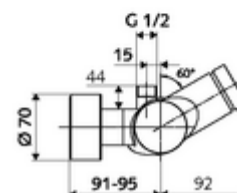

Číslo položky: 01 605 06 99

nástěnná sprchová armatura VITUS VD SC T / O smíchaná voda, termostat ThermoProtect

Manuální spouštění s automatickým procesem uzavření. Jednoduché nastavení doby chodu. Sprchová přípojka horní.

obsah balení

- samouzavírací nástěnná sprchová armatura
  - Samouzavírací knoflík SC
  - ThermoProtect termostat podle EN 1111, odblokovatelná/aretovatelná tepelná pojistka na 38 °C, ochrana proti opaření při výpadku přívodu studené vody
  - samouzavírací kartuše SC II
  - Ventil k provádění manuální termické dezinfekce (v souladu s DVGW list W 551)
  - 2 zpětné klapky RV (EN 1717: EB)
- 2 S-přípojky a rozety (hloubkově nastavitelné)

technické údaje

- doba: 5 - 30 s nastavitelné
- Max. provozní teplota: 70 °C (80 °C pro termickou dezinfekci)
- materiál: Tělo mosaz s atestem pro pitnou vodu
- povrch: chrom
- Přípojka: 2x DN 15 G 1/2 vnější závit
- Vývod: DN 15 G 1/2 vnější závit (nahore)
- Zertifikate: PA-IX 28574/IB, DVGW, Belgaqua
- třída hluku: I
- třída průtoku: B

údaje o dodání

- hmotnost: 4,04 kg/kus
- jednotka balení: 1

doporučené příslušenství

S-přípojovací sada s předuzávěrem

obj. č.: 23 775 00 99
obj. č.: 29 239 00 99   nebo
obj. č.: 29 240 00 99   nebo

U přípojky podomítkové sprchové hlavice

výtokové koleno VITUS DN 15   obj. č.: 25 667 06 99   nebo
výtokové koleno VITUS DN 15   obj. č.: 25 668 06 99   nebo
sprchová hlavice COMFORT Flex   obj. č.: 01 821 06 99   nebo
sprchová hlavice Aerosolarm   obj. č.: 01 814 06 99   nebo

U přípojky nástěnné sprchové hlavice

nástěnná sada trubek VITUS   obj. č.: 25 666 06 99
nástěnná sprchová hlavice COMFORT   obj. č.: 01 846 06 99