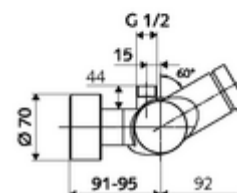

Číslo položky: 01 605 06 99

nástěnná sprchová armatura VITUS VD SC T / O smíchaná voda, termostat ThermoProtect

Manuální spouštění s automatickým procesem uzavření. Jednoduché nastavení doby chodu. Sprchová přípojka horní.

obsah balení

- samouzavírací nástěnná sprchová armatura
  - Samouzavírací knoflík SC
  - ThermoProtect termostat podle EN 1111, odblokovatelná/aretovatelná tepelná pojistka na 38 °C, ochrana proti opaření při výpadku přívodu studené vody
  - samouzavírací kartuše SC II
  - Ventil k provádění manuální termické dezinfekce (v souladu s DVGW list W 551)
  - 2 zpětné klapky RV (EN 1717: EB)
- 2 S-přípojky a rozety (hloubkově nastavitelné)

technické údaje

- doba: 5 - 30 s nastavitelné
- Max. provozní teplota: 70 °C (80 °C pro termickou dezinfekci)
- materiál: Tělo mosaz s atestem pro pitnou vodu
- povrch: chrom
- Přípojka: 2x DN 15 G 1/2 vnější závit
- Vývod: DN 15 G 1/2 vnější závit (nahore)
- Zertifikate: PA-IX 28574/IB, DVGW, Belgaqua
- třída hluku: I
- třída průtoku: B

údaje o dodání

- hmotnost: 4,04 kg/kus
- jednotka balení: 1

doporučené příslušenství

S-přípojovací sada s předuzávěrem	obj. č.: 23 775 00 99	
	obj. č.: 29 239 00 99	nebo
	obj. č.: 29 240 00 99	nebo
<u>U přípojky podomítkové sprchové hlavice</u>		
výtokové koleno VITUS DN 15	obj. č.: 25 667 06 99	nebo
výtokové koleno VITUS DN 15	obj. č.: 25 668 06 99	nebo
sprchová hlavice COMFORT Flex	obj. č.: 01 821 06 99	nebo
sprchová hlavice Aerosolarm	obj. č.: 01 814 06 99	nebo
<u>U přípojky nástěnné sprchové hlavice</u>		
nástěnná sada trubek VITUS	obj. č.: 25 666 06 99	
nástěnná sprchová hlavice COMFORT	obj. č.: 01 846 06 99