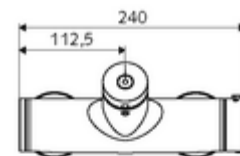

Číslo položky: 01 605 06 99

nástěnná sprchová armatura VITUS VD SC T / O smíchaná voda, termostat ThermoProtect

Manuální spouštění s automatickým procesem uzavření. Jednoduché nastavení doby chodu. Sprchová přípojka horní.

obsah balení

- samouzavírací nástěnná sprchová armatura
  - Samouzavírací knoflík SC
  - ThermoProtect termostat podle EN 1111, odblokovatelná/aretovatelná tepelná pojistka na 38 °C, ochrana proti opaření při výpadku přívodu studené vody
  - samouzavírací kartuše SC II
  - Ventil k provádění manuální termické dezinfekce (v souladu s DVGW list W 551)
  - 2 zpětné klapky RV (EN 1717: EB)
- 2 S-přípojky a rozety (hloubkově nastavitelné)

technické údaje

- doba: 5 - 30 s nastavitelné
- Max. provozní teplota: 70 °C (80 °C pro termickou dezinfekci)
- materiál: Tělo mosaz s atestem pro pitnou vodu
- povrch: chrom
- Přípojka: 2x DN 15 G 1/2 vnější závit
- Vývod: DN 15 G 1/2 vnější závit (nahore)
- Zertifikate: PA-IX 28574/IB, DVGW, Belgaqua
- třída hluku: I
- třída průtoku: B

údaje o dodání

- hmotnost: 4,04 kg/kus
- jednotka balení: 1

doporučené příslušenství

S-přípojovací sada s předuzávěrem	obj. č.: 23 775 00 99	
	obj. č.: 29 239 00 99	nebo
	obj. č.: 29 240 00 99	nebo
<u>U přípojky podomítkové sprchové hlavice</u>		
výtokové koleno VITUS DN 15	obj. č.: 25 667 06 99	nebo
výtokové koleno VITUS DN 15	obj. č.: 25 668 06 99	nebo
sprchová hlavice COMFORT Flex	obj. č.: 01 821 06 99	nebo
sprchová hlavice Aerosolarm	obj. č.: 01 814 06 99	nebo
<u>U přípojky nástěnné sprchové hlavice</u>		
nástěnná sada trubek VITUS	obj. č.: 25 666 06 99	
nástěnná sprchová hlavice COMFORT	obj. č.: 01 846 06 99