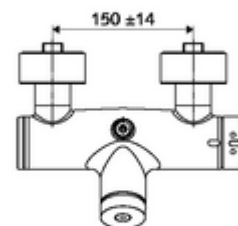

obsah balení

- samouzavírací nástěnná sprchová armatura
 - Samouzavírací knoflík SC
 - ThermoProtect termostat podle EN 1111, odblokovatelná/aretovatelná tepelná pojistka na 38 °C, ochrana proti opaření při výpadku přívodu studené vody
 - samouzavírací kartuše SC II
 - ventil (mechanický) k provádění termické dezinfekce (dle DVGW)
 - 2 zpětné klapky RV (EN 1717: EB)
- 2 S-přípojky a rozety (hloubkově nastavitelné)

technické údaje

- doba: 5 - 30 s nastavitelné
- Max. provozní teplota: 70 °C (80 °C pro termickou dezinfekci)
- materiál: Tělo mosaz s atestem pro pitnou vodu
- povrch: chrom
- Přípojka: 2x DN 15 G 1/2 vnější závit
- Vývod: DN 15 G 1/2 vnější závit (nahore)
- Zertifikate: PA-IX 28574/IB, DVGW, Belgaqua
- třída hluku: I
- třída průtoku: B