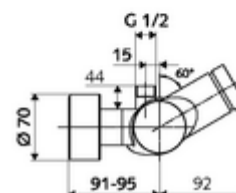

Číslo položky: 01 605 06 99

nástěnná sprchová armatura VITUS VD SC T / O smíchaná voda, termostat ThermoProtect

Manuální spouštění s automatickým procesem uzavření. Jednoduché nastavení doby chodu. Sprchová přípojka horní.

obsah balení

- samouzavírací nástěnná sprchová armatura
  - Samouzavírací knoflík SC
  - ThermoProtect termostat podle EN 1111, odblokovatelná/aretovatelná tepelná pojistka na 38 °C, ochrana proti opaření při výpadku přívodu studené vody
  - samouzavírací kartuše SC II
  - Ventil k provádění manuální termické dezinfekce (v souladu s DVGW list W 551)
  - 2 zpětné klapky RV (EN 1717: EB)
- 2 S-přípojky a rozety (hloubkově nastavitelné)

technické údaje

- doba: 5 - 30 s nastavitelné
- Max. provozní teplota: 70 °C (80 °C pro termickou dezinfekci)
- materiál: Tělo mosaz s atestem pro pitnou vodu
- povrch: chrom
- Přípojka: 2x DN 15 G 1/2 vnější závit
- Vývod: DN 15 G 1/2 vnější závit (nahore)
- Zertifikate: PA-IX 28574/IB, DVGW, Belgaqua
- třída hluku: I
- třída průtoku: B

údaje o dodání

- hmotnost: 4,04 kg/kus
- jednotka balení: 1

doporučené příslušenství

S-přípojovací sada s předuzávěrem

obj. č.: 23 775 00 99
obj. č.: 29 239 00 99   nebo
obj. č.: 29 240 00 99   nebo

U přípojky podomítkové sprchové hlavice

výtokové koleno VITUS DN 15   obj. č.: 25 667 06 99   nebo
výtokové koleno VITUS DN 15   obj. č.: 25 668 06 99   nebo
sprchová hlavice COMFORT Flex   obj. č.: 01 821 06 99   nebo
sprchová hlavice Aerosolarm   obj. č.: 01 814 06 99   nebo

U přípojky nástěnné sprchové hlavice

nástěnná sada trubek VITUS   obj. č.: 25 666 06 99
nástěnná sprchová hlavice COMFORT   obj. č.: 01 846 06 99