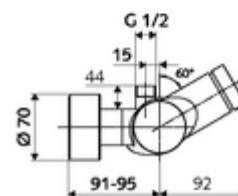

Číslo položky: 01 605 06 99

nástěnná sprchová armatura VITUS VD SC T / O smíchaná voda, termostat ThermoProtect

Manuální spouštění s automatickým procesem uzavření. Jednoduché nastavení doby chodu. Sprchová přípojka horní.

obsah balení

- samouzavírací nástěnná sprchová armatura
  - Samouzavírací knoflík SC
  - ThermoProtect termostat podle EN 1111, odblokovatelná/aretovatelná tepelná pojistka na 38 °C, ochrana proti opaření při výpadku přívodu studené vody
  - samouzavírací kartuše SC II
  - ventil (mechanický) k provádění termické dezinfekce (dle DVGW)
  - 2 zpětné klapky RV (EN 1717: EB)
- 2 S-přípojky a rozety (hloubkově nastavitelné)

technické údaje

- doba: 5 - 30 s nastavitelné
- Max. provozní teplota: 70 °C (80 °C pro termickou dezinfekci)
- materiál: Tělo mosaz s atestem pro pitnou vodu
- povrch: chrom
- Přípojka: 2x DN 15 G 1/2 vnější závit
- Vývod: DN 15 G 1/2 vnější závit (nahore)
- Zertifikate: PA-IX 28574/IB, DVGW, Belgaqua
- třída hluku: I
- třída průtoku: B

údaje o dodání

- hmotnost: 4,04 kg/kus
- jednotka balení: 1

doporučené příslušenství

S-přípojovací sada s předuzávěrem	obj. č.: 23 775 00 99	
	obj. č.: 29 239 00 99	nebo
	obj. č.: 29 240 00 99	nebo
<u>U přípojky podomítkové sprchové hlavice</u>		
výtokové koleno VITUS DN 15	obj. č.: 25 667 06 99	nebo
výtokové koleno VITUS DN 15	obj. č.: 25 668 06 99	nebo
sprchová hlavice COMFORT Flex	obj. č.: 01 821 06 99	nebo
sprchová hlavice Aerosolarm	obj. č.: 01 814 06 99	nebo
<u>U přípojky nástěnné sprchové hlavice</u>		
nástěnná sada trubek VITUS	obj. č.: 25 666 06 99	
nástěnná sprchová hlavice COMFORT	obj. č.: 01 846 06 99