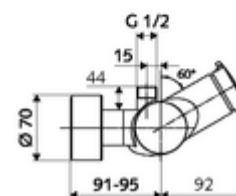

Číslo položky: 01 606 06 99

nástěnná sprchová armatura VITUS VD SC M / O smíchaná voda

Manuální spouštění s automatickým procesem uzavření. Jednoduché nastavení doby chodu. Sprchová přípojka horní.

obsah balení

- samouzavírací nástěnná sprchová armatura
  - Samouzavírací knoflík SC-M
  - samouzavírací kartuše SC II s omezoavčem horké vody
  - Ventil k provádění manuální termické dezinfekce (v souladu s DVGW list W 551)
  - 2 zpětné klapky RV (EN 1717: EB)
- 2 S-přípojky a rozety (hloubkově nastavitelné)

technické údaje

- doba: 5 - 30 s nastavitelné
- Max. provozní teplota: 70 °C (80 °C pro termickou dezinfekci)
- materiál: Tělo mosaz s atestem pro pitnou vodu
- povrch: chrom
- Přípojka: 2x DN 15 G 1/2 vnější závit
- Vývod: DN 15 G 1/2 vnější závit (nahore)
- Zertifikate: PA-IX 38241/IB, Belgaqua
- třída hluku: I
- třída průtoku: B

údaje o dodání

- hmotnost: 3,78 kg/kus
- jednotka balení: 1

doporučené příslušenství

S-připojovací sada s předuzávěrem	obj. č.: 23 775 00 99	
	obj. č.: 29 239 00 99	nebo
	obj. č.: 29 240 00 99	nebo
<u>U přípojky podomítkové sprchové hlavice</u>		
výtokové koleno VITUS DN 15	obj. č.: 25 667 06 99	nebo
výtokové koleno VITUS DN 15	obj. č.: 25 668 06 99	nebo
sprchová hlavice COMFORT Flex	obj. č.: 01 821 06 99	nebo
sprchová hlavice Aerosolarm	obj. č.: 01 814 06 99	nebo
<u>U přípojky nástěnné sprchové hlavice</u>		
nástěnná sada trubek VITUS	obj. č.: 25 666 06 99	
nástěnná sprchová hlavice COMFORT	obj. č.: 01 846 06 99