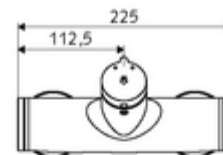

Číslo položky: 01 606 06 99

nástěnná sprchová armatura VITUS VD SC M / O smíchaná voda

Manuální spouštění s automatickým procesem uzavření. Jednoduché nastavení doby chodu. Sprchová přípojka horní.

obsah balení

- samouzavírací nástěnná sprchová armatura
  - Samouzavírací knoflík SC-M
  - samouzavírací kartuše SC II s omezoavčem horké vody
  - Ventil k provádění manuální termické dezinfekce (v souladu s DVGW list W 551)
  - 2 zpětné klapky RV (EN 1717: EB)
- 2 S-přípojky a rozety (hloubkově nastavitelné)

technické údaje

- doba: 5 - 30 s nastavitelné
- Max. provozní teplota: 70 °C (80 °C pro termickou dezinfekci)
- materiál: Tělo mosaz s atestem pro pitnou vodu
- povrch: chrom
- Přípojka: 2x DN 15 G 1/2 vnější závit
- Vývod: DN 15 G 1/2 vnější závit (nahore)
- Zertifikate: PA-IX 38241/IB, Belgaqua
- třída hluku: I
- třída průtoku: B

údaje o dodání

- hmotnost: 3,78 kg/kus
- jednotka balení: 1

doporučené příslušenství

S-připojovací sada s předuzávěrem	obj. č.: 23 775 00 99	
	obj. č.: 29 239 00 99	nebo
	obj. č.: 29 240 00 99	nebo
<u>U přípojky podomítkové sprchové hlavice</u>		
výtokové koleno VITUS DN 15	obj. č.: 25 667 06 99	nebo
výtokové koleno VITUS DN 15	obj. č.: 25 668 06 99	nebo
sprchová hlavice COMFORT Flex	obj. č.: 01 821 06 99	nebo
sprchová hlavice Aerosolarm	obj. č.: 01 814 06 99	nebo
<u>U přípojky nástěnné sprchové hlavice</u>		
nástěnná sada trubek VITUS	obj. č.: 25 666 06 99	
nástěnná sprchová hlavice COMFORT	obj. č.: 01 846 06 99