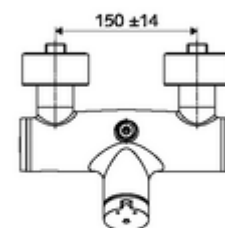

Číslo položky: 01 606 06 99

nástěnná sprchová armatura VITUS VD SC M / O smíchaná voda

Manuální spouštění s automatickým procesem uzavření. Jednoduché nastavení doby chodu. Sprchová přípojka horní.

obsah balení

- samouzavírací nástěnná sprchová armatura
  - Samouzavírací knoflík SC-M
  - samouzavírací kartuše SC II s omezoavčem horké vody
  - Ventil k provádění manuální termické dezinfekce (v souladu s DVGW list W 551)
  - 2 zpětné klapky RV (EN 1717: EB)
- 2 S-přípojky a rozety (hloubkově nastavitelné)

technické údaje

- doba: 5 - 30 s nastavitelné
- Max. provozní teplota: 70 °C (80 °C pro termickou dezinfekci)
- materiál: Tělo mosaz s atestem pro pitnou vodu
- povrch: chrom
- Přípojka: 2x DN 15 G 1/2 vnější závit
- Vývod: DN 15 G 1/2 vnější závit (nahore)
- Zertifikate: PA-IX 38241/IB, Belgaqua
- třída hluku: I
- třída průtoku: B

údaje o dodání

- hmotnost: 3,78 kg/kus
- jednotka balení: 1

doporučené příslušenství

S-připojovací sada s předuzávěrem

obj. č.: 23 775 00 99

obj. č.: 29 239 00 99

nebo

obj. č.: 29 240 00 99

nebo

U přípojky podomítkové sprchové hlavice

výtokové koleno VITUS DN 15

obj. č.: 25 667 06 99

nebo

výtokové koleno VITUS DN 15

obj. č.: 25 668 06 99

nebo

sprchová hlavice COMFORT Flex

obj. č.: 01 821 06 99

nebo

sprchová hlavice Aerosolarm

obj. č.: 01 814 06 99

nebo

U přípojky nástěnné sprchové hlavice

nástěnná sada trubek VITUS

obj. č.: 25 666 06 99

nástěnná sprchová hlavice COMFORT

obj. č.: 01 846 06 99