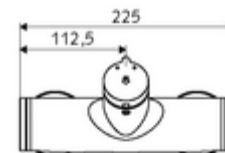

Číslo položky: 01 606 06 99

nástěnná sprchová armatura VITUS VD SC M / O smíchaná voda

Manuální spouštění s automatickým procesem uzavření. Jednoduché nastavení doby chodu. Sprchová přípojka horní.

obsah balení

- samouzavírací nástěnná sprchová armatura
  - Samouzavírací knoflík SC-M
  - samouzavírací kartuše SC II s omezoavčem horké vody
  - Ventil k provádění manuální termické dezinfekce (v souladu s DVGW list W 551)
  - 2 zpětné klapky RV (EN 1717: EB)
- 2 S-přípojky a rozety (hloubkově nastavitelné)

technické údaje

- doba: 5 - 30 s nastavitelné
- Max. provozní teplota: 70 °C (80 °C pro termickou dezinfekci)
- materiál: Tělo mosaz s atestem pro pitnou vodu
- povrch: chrom
- Přípojka: 2x DN 15 G 1/2 vnější závit
- Vývod: DN 15 G 1/2 vnější závit (nahore)
- Zertifikate: PA-IX 38241/IB, Belgaqua
- třída hluku: I
- třída průtoku: B

údaje o dodání

- hmotnost: 3,78 kg/kus
- jednotka balení: 1

doporučené příslušenství

S-připojovací sada s předuzávěrem

obj. č.: 23 775 00 99

obj. č.: 29 239 00 99

nebo

obj. č.: 29 240 00 99

nebo

U přípojky podomítkové sprchové hlavice

výtokové koleno VITUS DN 15

obj. č.: 25 667 06 99

nebo

výtokové koleno VITUS DN 15

obj. č.: 25 668 06 99

nebo

sprchová hlavice COMFORT Flex

obj. č.: 01 821 06 99

nebo

sprchová hlavice Aerosolarm

obj. č.: 01 814 06 99

nebo

U přípojky nástěnné sprchové hlavice

nástěnná sada trubek VITUS

obj. č.: 25 666 06 99

nástěnná sprchová hlavice COMFORT

obj. č.: 01 846 06 99