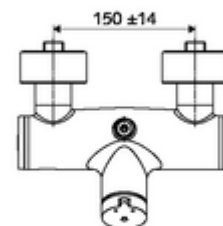

Číslo položky: 01 606 06 99

nástěnná sprchová armatura VITUS VD SC M / O smíchaná voda

Manuální spouštění s automatickým procesem uzavření. Jednoduché nastavení doby chodu. Sprchová přípojka horní.

obsah balení

- samouzavírací nástěnná sprchová armatura
  - Samouzavírací knoflík SC-M
  - samouzavírací kartuše SC II s omezoavčem horké vody
  - Ventil k provádění manuální termické dezinfekce (v souladu s DVGW list W 551)
  - 2 zpětné klapky RV (EN 1717: EB)
- 2 S-přípojky a rozety (hloubkově nastavitelné)

technické údaje

- doba: 5 - 30 s nastavitelné
- Max. provozní teplota: 70 °C (80 °C pro termickou dezinfekci)
- materiál: Tělo mosaz s atestem pro pitnou vodu
- povrch: chrom
- Přípojka: 2x DN 15 G 1/2 vnější závit
- Vývod: DN 15 G 1/2 vnější závit (nahore)
- Zertifikate: PA-IX 38241/IB, Belgaqua
- třída hluku: I
- třída průtoku: B

údaje o dodání

- hmotnost: 3,78 kg/kus
- jednotka balení: 1

doporučené příslušenství

S-připojovací sada s předuzávěrem	obj. č.: 23 775 00 99	
	obj. č.: 29 239 00 99	nebo
	obj. č.: 29 240 00 99	nebo
<u>U přípojky podomítkové sprchové hlavice</u>		
výtokové koleno VITUS DN 15	obj. č.: 25 667 06 99	nebo
výtokové koleno VITUS DN 15	obj. č.: 25 668 06 99	nebo
sprchová hlavice COMFORT Flex	obj. č.: 01 821 06 99	nebo
sprchová hlavice Aerosolarm	obj. č.: 01 814 06 99	nebo
<u>U přípojky nástěnné sprchové hlavice</u>		
nástěnná sada trubek VITUS	obj. č.: 25 666 06 99	
nástěnná sprchová hlavice COMFORT	obj. č.: 01 846 06 99