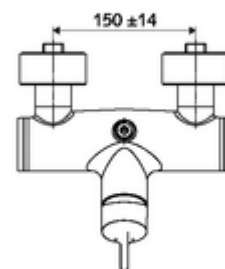

Číslo položky: 01 608 06 99

nástěnná sprchová armatura VITUS VD EH M / O smíchaná voda

Manuální otevř/zavř ovládání. Sprchová přípojka horní.

obsah balení

- páková nástěnná sprchová armatura
  - Páková směšovací baterie
  - směšovací keramická kartuše pro pákovou armaturu s omezovačem horké vody i průtoku
  - ventil (mechanický) k provádění termické dezinfekce (dle DVGW)
- 2 zpětné klapky RV (EN 1717: EB)
- 2 S-přípojky a rozety (hloubkově nastavitelné)

technické údaje

- Max. provozní teplota: 70 °C (80 °C pro termickou dezinfekci)
- materiál: Tělo mosaz s atestem pro pitnou vodu
- povrch: chrom
- Přípojka: 2x DN 15 G 1/2 vnější závit
- Vývod: DN 15 G 1/2 vnější závit (nahore)
- Zertifikate: PA-IX 38242/IB, Belgaqua
- třída hluku: I
- třída průtoku: B

údaje o dodání

- hmotnost: 3,98 kg/kus
- jednotka balení: 1

doporučené příslušenství

S-připojovací sada s předuzávěrem

obj. č.: 23 775 00 99

obj. č.: 29 239 00 99

nebo

obj. č.: 29 240 00 99

nebo

U přípojky podomítkové sprchové hlavice

výtokové koleno VITUS DN 15

obj. č.: 25 667 06 99

nebo

výtokové koleno VITUS DN 15

obj. č.: 25 668 06 99

nebo

sprchová hlavice COMFORT Flex

obj. č.: 01 821 06 99

nebo

sprchová hlavice Aerosolarm

obj. č.: 01 814 06 99

nebo

U přípojky nástěnné sprchové hlavice

nástěnná sada trubek VITUS

obj. č.: 25 666 06 99

nástěnná sprchová hlavice COMFORT

obj. č.: 01 846 06 99