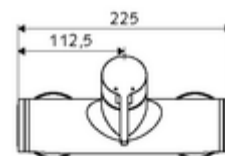

Číslo položky: 01 608 06 99

nástěnná sprchová armatura VITUS VD EH M / O smíchaná voda

Manuální otevř/zavř ovládání. Sprchová přípojka horní.

obsah balení

- páková nástěnná sprchová armatura
  - Páková směšovací baterie
  - směšovací keramická kartuše pro pákovou armaturu s omezovačem horké vody i průtoku
  - ventil (mechanický) k provádění termické dezinfekce (dle DVGW)
- 2 zpětné klapky RV (EN 1717: EB)
- 2 S-přípojky a rozety (hloubkově nastavitelné)

technické údaje

- Max. provozní teplota: 70 °C (80 °C pro termickou dezinfekci)
- materiál: Tělo mosaz s atestem pro pitnou vodu
- povrch: chrom
- Přípojka: 2x DN 15 G 1/2 vnější závit
- Vývod: DN 15 G 1/2 vnější závit (nahore)
- Zertifikate: PA-IX 38242/IB, Belgaqua
- třída hluku: I
- třída průtoku: B

údaje o dodání

- hmotnost: 3,98 kg/kus
- jednotka balení: 1

doporučené příslušenství

S-připojovací sada s předuzávěrem

obj. č.: 23 775 00 99

obj. č.: 29 239 00 99

nebo

obj. č.: 29 240 00 99

nebo

U přípojky podomítkové sprchové hlavice

výtokové koleno VITUS DN 15

obj. č.: 25 667 06 99

nebo

výtokové koleno VITUS DN 15

obj. č.: 25 668 06 99

nebo

sprchová hlavice COMFORT Flex

obj. č.: 01 821 06 99

nebo

sprchová hlavice Aerosolarm

obj. č.: 01 814 06 99

nebo

U přípojky nástěnné sprchové hlavice

nástěnná sada trubek VITUS

obj. č.: 25 666 06 99

nástěnná sprchová hlavice COMFORT

obj. č.: 01 846 06 99