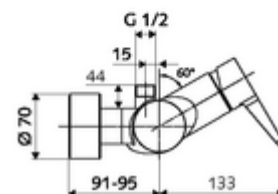

Číslo položky: 01 608 06 99

nástěnná sprchová armatura VITUS VD EH M / O smíchaná voda

Manuální otevř/zavř ovládání. Sprchová přípojka horní.

obsah balení

- páková nástěnná sprchová armatura
  - Páková směšovací baterie
  - směšovací keramická kartuše pro pákovou armaturu s omezovačem horké vody i průtoku
  - ventil (mechanický) k provádění termické dezinfekce (dle DVGW)
- 2 zpětné klapky RV (EN 1717: EB)
- 2 S-přípojky a rozety (hloubkově nastavitelné)

technické údaje

- Max. provozní teplota: 70 °C (80 °C pro termickou dezinfekci)
- materiál: Tělo mosaz s atestem pro pitnou vodu
- povrch: chrom
- Přípojka: 2x DN 15 G 1/2 vnější závit
- Vývod: DN 15 G 1/2 vnější závit (nahore)
- Zertifikate: PA-IX 38242/IB, Belgaqua
- třída hluku: I
- třída průtoku: B

údaje o dodání

- hmotnost: 3,98 kg/kus
- jednotka balení: 1

doporučené příslušenství

S-připojovací sada s předuzávěrem

obj. č.: 23 775 00 99

obj. č.: 29 239 00 99

nebo

obj. č.: 29 240 00 99

nebo

U přípojky podomítkové sprchové hlavice

výtokové koleno VITUS DN 15

obj. č.: 25 667 06 99

nebo

výtokové koleno VITUS DN 15

obj. č.: 25 668 06 99

nebo

sprchová hlavice COMFORT Flex

obj. č.: 01 821 06 99

nebo

sprchová hlavice Aerosolarm

obj. č.: 01 814 06 99

nebo

U přípojky nástěnné sprchové hlavice

nástěnná sada trubek VITUS

obj. č.: 25 666 06 99

nástěnná sprchová hlavice COMFORT

obj. č.: 01 846 06 99