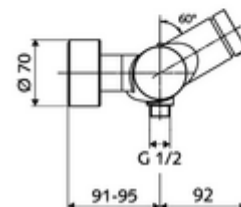

Číslo položky: 01 610 06 99

nástěnná sprchová armatura VITUS VD SC T / U smíchaná voda, termostat ThermoProtect

Manuální spouštění s automatickým procesem uzavření. Jednoduché nastavení doby chodu. Sprchová přípojka spodní.

obsah balení

- samouzavírací nástěnná sprchová armatura
  - Samouzavírací knoflík SC
  - ThermoProtect termostat podle EN 1111, odblokovatelná/aretovatelná tepelná pojistka na 38 °C, ochrana proti opaření při výpadku přívodu studené vody
  - samouzavírací kartuše SC II
  - 2 zpětné klapky RV (EN 1717: EB)
- 2 S-přípojky a rozety (hloubkově nastavitelné)

technické údaje

- doba: 5 - 30 s nastavitelné
- Max. provozní teplota: 70 °C (80 °C pro termickou dezinfekci)
- materiál: Tělo mosaz s atestem pro pitnou vodu
- povrch: chrom
- Přípojka: 2x DN 15 G 1/2 vnější závit
- Vývod: DN 15 G 1/2 vnější závit (dole)
- Zertifikate: PA-IX 28574/IB, DVGW, Belgaqua
- třída hluku: I
- třída průtoku: B

údaje o dodání

- hmotnost: 4,05 kg/kus
- jednotka balení: 1

doporučené příslušenství

S-připojovací sada s předuzávěrem	obj. č.: 23 775 00 99	
Sprchová sada 900	obj. č.: 29 207 06 99	nebo
Sprchová sada 680	obj. č.: 29 208 06 99	nebo
	obj. č.: 29 239 00 99	nebo
	obj. č.: 29 240 00 99	nebo