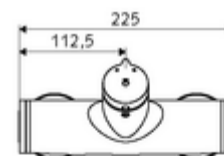

technické údaje

- doba: 5 - 30 s nastavitelné
- Max. provozní teplota: 70 °C (80 °C pro termickou dezinfekci)
- materiál: Tělo mosaz s atestem pro pitnou vodu
- povrch: chrom
- Přípojka: 2x DN 15 G 1/2 vnější závit
- Vývod: DN 15 G 1/2 vnější závit (dole)
- Zertifikate: PA-IX 38241/IB, Belgaqua
- třída hluku: I
- třída průtoku: B

údaje o dodání

- hmotnost: 3,76 kg/kus
- jednotka balení: 1

doporučené příslušenství

S-připojovací sada s předuzávěrem	obj. č.: 23 775 00 99	
Sprchová sada 900	obj. č.: 29 207 06 99	nebo
Sprchová sada 680	obj. č.: 29 208 06 99	nebo
	obj. č.: 29 239 00 99	nebo
	obj. č.: 29 240 00 99	nebo