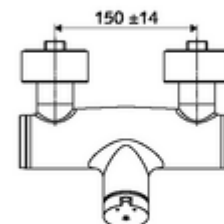

Číslo položky: 01 611 06 99

nástěnná sprchová armatura VITUS VD SC M / U smíchaná voda

Manuální spouštění s automatickým procesem uzavření. Jednoduché nastavení doby chodu. Sprchová přípojka spodní.

obsah balení

- samouzavírací nástěnná sprchová armatura
  - Samouzavírací knoflík SC-M
  - samouzavírací kartuše SC II s omezoavčem horké vody
  - 2 zpětné klapky RV (EN 1717: EB)
- 2 S-přípojky a rozety (hloubkově nastavitelné)

technické údaje

- doba: 5 - 30 s nastavitelné
- Max. provozní teplota: 70 °C (80 °C pro termickou dezinfekci)
- materiál: Tělo mosaz s atestem pro pitnou vodu
- povrch: chrom
- Přípojka: 2x DN 15 G 1/2 vnější závit
- Vývod: DN 15 G 1/2 vnější závit (dole)
- Zertifikate: PA-IX 38241/IB, Belgaqua
- třída hluku: I
- třída průtoku: B

údaje o dodání

- hmotnost: 3,76 kg/kus
- jednotka balení: 1

doporučené příslušenství

S-připojovací sada s předuzávěrem	obj. č.: 23 775 00 99	
Sprchová sada 900	obj. č.: 29 207 06 99	nebo
Sprchová sada 680	obj. č.: 29 208 06 99	nebo
	obj. č.: 29 239 00 99	nebo
	obj. č.: 29 240 00 99	nebo