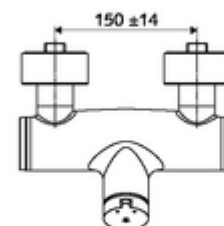

- samouzavírací nástěnná sprchová armatura
 - Samouzavírací knoflík SC-M
 - samouzavírací kartuše SC II s omezoavčem horké vody
 - 2 zpětné klapky RV (EN 1717: EB)
- 2 S-přípojky a rozety (hloubkově nastavitelné)

technické údaje

- doba: 5 - 30 s nastavitelné
- Max. provozní teplota: 70 °C (80 °C pro termickou dezinfekci)
- materiál: Tělo mosaz s atestem pro pitnou vodu
- povrch: chrom
- Přípojka: 2x DN 15 G 1/2 vnější závit
- Vývod: DN 15 G 1/2 vnější závit (dole)
- Zertifikate: PA-IX 38241/IB, Belgaqua
- třída hluku: I
- třída průtoku: B

údaje o dodání

- hmotnost: 3,76 kg/kus
- jednotka balení: 1

doporučené příslušenství

S-připojovací sada s předuzávěrem	obj. č.: 23 775 00 99	
Sprchová sada 900	obj. č.: 29 207 06 99	nebo
Sprchová sada 680	obj. č.: 29 208 06 99	nebo
	obj. č.: 29 239 00 99	nebo
	obj. č.: 29 240 00 99	nebo