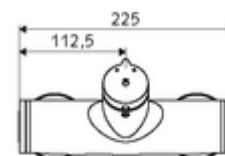

Číslo položky: 01 611 06 99

nástěnná sprchová armatura VITUS VD SC M / U smíchaná voda

Manuální spouštění s automatickým procesem uzavření. Jednoduché nastavení doby chodu. Sprchová přípojka spodní.

obsah balení

- samouzavírací nástěnná sprchová armatura
  - Samouzavírací knoflík SC-M
  - samouzavírací kartuše SC II s omezoavčem horké vody
  - 2 zpětné klapky RV (EN 1717: EB)
- 2 S-přípojky a rozety (hloubkově nastavitelné)

technické údaje

- doba: 5 - 30 s nastavitelné
- Max. provozní teplota: 70 °C (80 °C pro termickou dezinfekci)
- materiál: Tělo mosaz s atestem pro pitnou vodu
- povrch: chrom
- Přípojka: 2x DN 15 G 1/2 vnější závit
- Vývod: DN 15 G 1/2 vnější závit (dole)
- Zertifikate: PA-IX 38241/IB, Belgaqua
- třída hluku: I
- třída průtoku: B

údaje o dodání

- hmotnost: 3,76 kg/kus
- jednotka balení: 1

doporučené příslušenství

S-připojovací sada s předuzávěrem	obj. č.: 23 775 00 99	
Sprchová sada 900	obj. č.: 29 207 06 99	nebo
Sprchová sada 680	obj. č.: 29 208 06 99	nebo
	obj. č.: 29 239 00 99	nebo
	obj. č.: 29 240 00 99	nebo