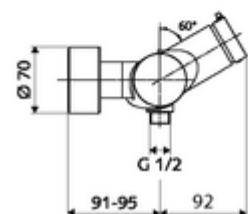

Číslo položky: 01 611 06 99

nástěnná sprchová armatura VITUS VD SC M / U smíchaná voda

Manuální spouštění s automatickým procesem uzavření. Jednoduché nastavení doby chodu. Sprchová přípojka spodní.

obsah balení

technické údaje

- doba: 5 - 30 s nastavitelné
- Max. provozní teplota: 70 °C (80 °C pro termickou dezinfekci)
- materiál: Tělo mosaz s atestem pro pitnou vodu
- povrch: chrom
- Přípojka: 2x DN 15 G 1/2 vnější závit
- Vývod: DN 15 G 1/2 vnější závit (dole)
- Zertifikate: PA-IX 38241/IB, Belgaqua
- třída hluku: I
- třída průtoku: B

údaje o dodání

- hmotnost: 3,76 kg/kus
- jednotka balení: 1

doporučené příslušenství

S-připojovací sada s předuzávěrem	obj. č.: 23 775 00 99	
Sprchová sada 900	obj. č.: 29 207 06 99	nebo
Sprchová sada 680	obj. č.: 29 208 06 99	nebo
	obj. č.: 29 239 00 99	nebo
	obj. č.: 29 240 00 99	nebo