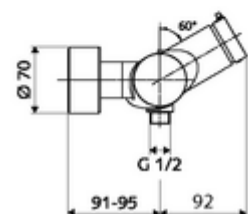

Číslo položky: 01 611 06 99

nástěnná sprchová armatura VITUS VD SC M / U smíchaná voda

Manuální spouštění s automatickým procesem uzavření. Jednoduché nastavení doby chodu. Sprchová přípojka spodní.

obsah balení

- samouzavírací nástěnná sprchová armatura
  - Samouzavírací knoflík SC-M
  - samouzavírací kartuše SC II s omezoavčem horké vody
  - 2 zpětné klapky RV (EN 1717: EB)
- 2 S-přípojky a rozety (hloubkově nastavitelné)

technické údaje

- doba: 5 - 30 s nastavitelné
- Max. provozní teplota: 70 °C (80 °C pro termickou dezinfekci)
- materiál: Tělo mosaz s atestem pro pitnou vodu
- povrch: chrom
- Přípojka: 2x DN 15 G 1/2 vnější závit
- Vývod: DN 15 G 1/2 vnější závit (dole)
- Zertifikate: PA-IX 38241/IB, Belgaqua
- třída hluku: I
- třída průtoku: B

údaje o dodání

- hmotnost: 3,76 kg/kus
- jednotka balení: 1

doporučené příslušenství

S-připojovací sada s předuzávěrem	obj. č.: 23 775 00 99	
Sprchová sada 900	obj. č.: 29 207 06 99	nebo
Sprchová sada 680	obj. č.: 29 208 06 99	nebo
	obj. č.: 29 239 00 99	nebo
	obj. č.: 29 240 00 99	nebo