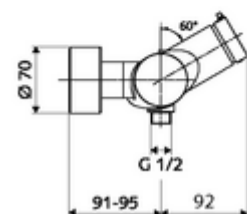

technické údaje

- doba: 5 - 30 s nastavitelné
- Max. provozní teplota: 70 °C (80 °C pro termickou dezinfekci)
- materiál: Tělo mosaz s atestem pro pitnou vodu
- povrch: chrom
- Přípojka: 2x DN 15 G 1/2 vnější závit
- Vývod: DN 15 G 1/2 vnější závit (dole)
- Zertifikate: PA-IX 38241/IB, Belgaqua
- třída hluku: I
- třída průtoku: B

údaje o dodání

- hmotnost: 3,76 kg/kus
- jednotka balení: 1

doporučené příslušenství

S-připojovací sada s předuzávěrem
Sprchová sada 900
Sprchová sada 680

obj. č.: 23 775 00 99

obj. č.: 29 207 06 99

obj. č.: 29 208 06 99