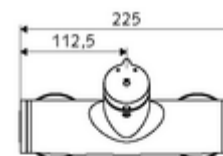

technické údaje

- doba: 5 - 30 s nastavitelné
- Max. provozní teplota: 70 °C (80 °C pro termickou dezinfekci)
- materiál: Tělo mosaz s atestem pro pitnou vodu
- povrch: chrom
- Přípojka: 2x DN 15 G 1/2 vnější závit
- Vývod: DN 15 G 1/2 vnější závit (dole)
- Zertifikate: PA-IX 38241/IB, Belgaqua
- třída hluku: I
- třída průtoku: B

údaje o dodání

- hmotnost: 3,76 kg/kus
- jednotka balení: 1

doporučené příslušenství

S-připojovací sada s předuzávěrem
Sprchová sada 900
Sprchová sada 680

obj. č.: 23 775 00 99

obj. č.: 29 207 06 99

obj. č.: 29 208 06 99