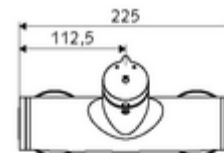

Číslo položky: 01 611 06 99

nástěnná sprchová armatura VITUS VD SC M / U smíchaná voda

Manuální spouštění s automatickým procesem uzavření. Jednoduché nastavení doby chodu. Sprchová přípojka spodní.

obsah balení

- samouzavírací nástěnná sprchová armatura
  - Samouzavírací knoflík SC-M
  - samouzavírací kartuše SC II s omezoavčem horké vody
  - 2 zpětné klapky RV (EN 1717: EB)
- 2 S-přípojky a rozety (hloubkově nastavitelné)

technické údaje

- doba: 5 - 30 s nastavitelné
- Max. provozní teplota: 70 °C (80 °C pro termickou dezinfekci)
- materiál: Tělo mosaz s atestem pro pitnou vodu
- povrch: chrom
- Přípojka: 2x DN 15 G 1/2 vnější závit
- Vývod: DN 15 G 1/2 vnější závit (dole)
- Zertifikate: PA-IX 38241/IB, Belgaqua
- třída hluku: I
- třída průtoku: B

údaje o dodání

- hmotnost: 3,76 kg/kus
- jednotka balení: 1

doporučené příslušenství

S-připojovací sada s předuzávěrem	obj. č.: 23 775 00 99	
Sprchová sada 900	obj. č.: 29 207 06 99	nebo
Sprchová sada 680	obj. č.: 29 208 06 99	nebo
	obj. č.: 29 239 00 99	nebo
	obj. č.: 29 240 00 99	nebo