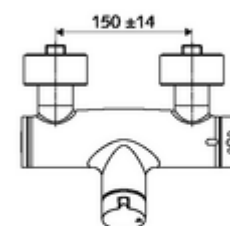

Číslo položky: 01 612 06 99

nástěnná sprchová armatura VITUS VD Auf/Zu T / u smíchaná voda, termostat ThermoProtect

Manuální otevř/zavř ovládání. Sprchová přípojka spodní.

obsah balení

- otevř./zavř. nástěnná sprchová armatura
 - Ovládací tlačítko otevř./zavř.
 - ThermoProtect termostat podle EN 1111, odblokovatelná/aretovatelná tepelná pojistka na 38 °C, ochrana proti opaření při výpadku přívodu studené vody
 - keramická kartuše s funkcí otevřeno/zavřeno
 - 2 zpětné klapky RV (EN 1717: EB)
- 2 S-přípojky a rozety (hloubkově nastavitelné)

technické údaje

- Max. provozní teplota: 70 °C (80 °C pro termickou dezinfekci)
- materiál: Tělo mosaz s atestem pro pitnou vodu
- povrch: chrom
- Přípojka: 2x DN 15 G 1/2 vnější závit
- Vývod: DN 15 G 1/2 vnější závit (dole)
- Zertifikate: PA-IX 38240/IB, Belgaqua
- třída hluku: I
- třída průtoku: B

údaje o dodání

- hmotnost: 4,21 kg/kus
- jednotka balení: 1

doporučené příslušenství

S-připojovací sada s předuzávěrem	obj. č.: 23 775 00 99	
Sprchová sada 900	obj. č.: 29 207 06 99	nebo
Sprchová sada 680	obj. č.: 29 208 06 99	nebo
	obj. č.: 29 239 00 99	nebo
	obj. č.: 29 240 00 99	nebo