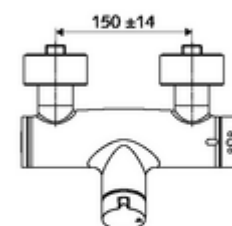

Číslo položky: 01 612 06 99

nástěnná sprchová armatura VITUS VD Auf/Zu T / u smíchaná voda, termostat ThermoProtect

Manuální otevř/zavř ovládání. Sprchová přípojka spodní.

obsah balení

- otevř./zavř. nástěnná sprchová armatura
 - Ovládací tlačítko otevř./zavř.
 - ThermoProtect termostat podle EN 1111, odblokovatelná/aretovatelná tepelná pojistka na 38 °C, ochrana proti opaření při výpadku přívodu studené vody
 - keramická kartuše s funkcí otevřeno/zavřeno
 - 2 zpětné klapky RV (EN 1717: EB)
- 2 S-přípojky a rozety (hloubkově nastavitelné)

technické údaje

- Max. provozní teplota: 70 °C (80 °C pro termickou dezinfekci)
- materiál: Tělo mosaz s atestem pro pitnou vodu
- povrch: chrom
- Přípojka: 2x DN 15 G 1/2 vnější závit
- Vývod: DN 15 G 1/2 vnější závit (dole)
- Zertifikate: PA-IX 38240/IB, Belgaqua
- třída hluku: I
- třída průtoku: B

údaje o dodání

- hmotnost: 4,21 kg/kus
- jednotka balení: 1

doporučené příslušenství

S-připojovací sada s předuzávěrem	obj. č.: 23 775 00 99	
Sprchová sada 900	obj. č.: 29 207 06 99	nebo
Sprchová sada 680	obj. č.: 29 208 06 99	nebo
	obj. č.: 29 239 00 99	nebo
	obj. č.: 29 240 00 99	nebo