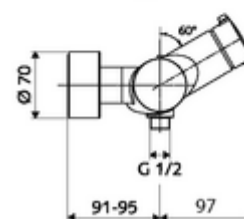

Číslo položky: 01 612 06 99

nástěnná sprchová armatura VITUS VD Auf/Zu T / u smíchaná voda, termostat ThermoProtect

Manuální otevř/zavř ovládání. Sprchová přípojka spodní.

obsah balení

- otevř./zavř. nástěnná sprchová armatura
  - Ovládací tlačítko otevř./zavř.
  - ThermoProtect termostat podle EN 1111, odblokovatelná/aretovatelná tepelná pojistka na 38 °C, ochrana proti opaření při výpadku přívodu studené vody
  - keramická kartuše s funkcí otevřeno/zavřeno
  - 2 zpětné klapky RV (EN 1717: EB)
- 2 S-přípojky a rozety (hloubkově nastavitelné)

technické údaje

- Max. provozní teplota: 70 °C (80 °C pro termickou dezinfekci)
- materiál: Tělo mosaz s atestem pro pitnou vodu
- povrch: chrom
- Přípojka: 2x DN 15 G 1/2 vnější závit
- Vývod: DN 15 G 1/2 vnější závit (dole)
- Zertifikate: PA-IX 38240/IB, Belgaqua
- třída hluku: I
- třída průtoku: B

údaje o dodání

- hmotnost: 4,21 kg/kus
- jednotka balení: 1

doporučené příslušenství

S-připojovací sada s předuzávěrem	obj. č.: 23 775 00 99	
Sprchová sada 900	obj. č.: 29 207 06 99	nebo
Sprchová sada 680	obj. č.: 29 208 06 99	nebo
	obj. č.: 29 239 00 99	nebo
	obj. č.: 29 240 00 99	nebo