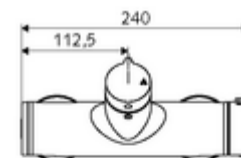

Číslo položky: 01 612 06 99

nástěnná sprchová armatura VITUS VD Auf/Zu T / u smíchaná voda, termostat ThermoProtect

Manuální otevř/zavř ovládání. Sprchová přípojka spodní.

obsah balení

- otevř./zavř. nástěnná sprchová armatura
 - Ovládací tlačítko otevř./zavř.
 - ThermoProtect termostat podle EN 1111, odblokovatelná/aretovatelná tepelná pojistka na 38 °C, ochrana proti opaření při výpadku přívodu studené vody
 - keramická kartuše s funkcí otevřeno/zavřeno
 - 2 zpětné klapky RV (EN 1717: EB)
- 2 S-přípojky a rozety (hloubkově nastavitelné)

technické údaje

- Max. provozní teplota: 70 °C (80 °C pro termickou dezinfekci)
- materiál: Tělo mosaz s atestem pro pitnou vodu
- povrch: chrom
- Přípojka: 2x DN 15 G 1/2 vnější závit
- Vývod: DN 15 G 1/2 vnější závit (dole)
- Zertifikate: PA-IX 38240/IB, Belgaqua
- třída hluku: I
- třída průtoku: B

údaje o dodání

- hmotnost: 4,21 kg/kus
- jednotka balení: 1

doporučené příslušenství

S-připojovací sada s předuzávěrem	obj. č.: 23 775 00 99	
Sprchová sada 900	obj. č.: 29 207 06 99	nebo
Sprchová sada 680	obj. č.: 29 208 06 99	nebo
	obj. č.: 29 239 00 99	nebo
	obj. č.: 29 240 00 99	nebo