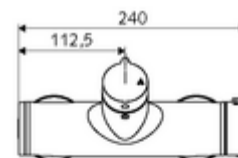

Číslo položky: 01 612 06 99

nástěnná sprchová armatura VITUS VD Auf/Zu T / u smíchaná voda, termostat ThermoProtect

Manuální otevř/zavř ovládání. Sprchová přípojka spodní.

obsah balení

- otevř./zavř. nástěnná sprchová armatura
  - Ovládací tlačítko otevř./zavř.
  - ThermoProtect termostat podle EN 1111, odblokovatelná/aretovatelná tepelná pojistka na 38 °C, ochrana proti opaření při výpadku přívodu studené vody
  - keramická kartuše s funkcí otevřeno/zavřeno
  - 2 zpětné klapky RV (EN 1717: EB)
- 2 S-přípojky a rozety (hloubkově nastavitelné)

technické údaje

- Max. provozní teplota: 70 °C (80 °C pro termickou dezinfekci)
- materiál: Tělo mosaz s atestem pro pitnou vodu
- povrch: chrom
- Přípojka: 2x DN 15 G 1/2 vnější závit
- Vývod: DN 15 G 1/2 vnější závit (dole)
- Zertifikate: PA-IX 38240/IB, Belgaqua
- třída hluku: I
- třída průtoku: B

údaje o dodání

- hmotnost: 4,21 kg/kus
- jednotka balení: 1

doporučené příslušenství

S-připojovací sada s předuzávěrem	obj. č.: 23 775 00 99	
Sprchová sada 900	obj. č.: 29 207 06 99	nebo
Sprchová sada 680	obj. č.: 29 208 06 99	nebo
	obj. č.: 29 239 00 99	nebo
	obj. č.: 29 240 00 99	nebo