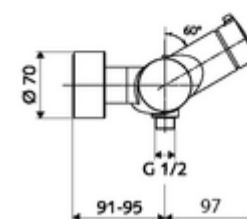

Číslo položky: 01 612 06 99

nástěnná sprchová armatura VITUS VD Auf/Zu T / u smíchaná voda, termostat ThermoProtect

Manuální otevř/zavř ovládání. Sprchová přípojka spodní.

obsah balení

- otevř./zavř. nástěnná sprchová armatura
 - Ovládací tlačítko otevř./zavř.
 - ThermoProtect termostat podle EN 1111, odblokovatelná/aretovatelná tepelná pojistka na 38 °C, ochrana proti opaření při výpadku přívodu studené vody
 - keramická kartuše s funkcí otevřeno/zavřeno
 - 2 zpětné klapky RV (EN 1717: EB)
- 2 S-přípojky a rozety (hloubkově nastavitelné)

technické údaje

- Max. provozní teplota: 70 °C (80 °C pro termickou dezinfekci)
- materiál: Tělo mosaz s atestem pro pitnou vodu
- povrch: chrom
- Přípojka: 2x DN 15 G 1/2 vnější závit
- Vývod: DN 15 G 1/2 vnější závit (dole)
- Zertifikate: PA-IX 38240/IB, Belgaqua
- třída hluku: I
- třída průtoku: B

údaje o dodání

- hmotnost: 4,21 kg/kus
- jednotka balení: 1

doporučené příslušenství

S-připojovací sada s předuzávěrem	obj. č.: 23 775 00 99	
Sprchová sada 900	obj. č.: 29 207 06 99	nebo
Sprchová sada 680	obj. č.: 29 208 06 99	nebo
	obj. č.: 29 239 00 99	nebo
	obj. č.: 29 240 00 99	nebo