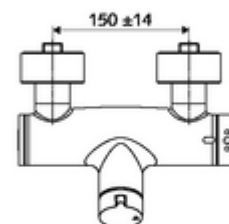

### obsah balení

- otevř./zavř. nástěnná sprchová armatura
  - Ovládací tlačítko otevř./zavř.
  - ThermoProtect termostat podle EN 1111, odblokovatelná/aretovatelná tepelná pojistka na 38 °C, ochrana proti opaření při výpadku přívodu studené vody
  - keramická kartuše s funkcí otevřeno/zavřeno
  - 2 zpětné klapky RV (EN 1717: EB)
- 2 S-přípojky a rozety (hloubkově nastavitelné)

### technické údaje

- Max. provozní teplota: 70 °C (80 °C pro termickou dezinfekci)
- materiál: Tělo mosaz s atestem pro pitnou vodu
- povrch: chrom
- Přípojka: 2x DN 15 G 1/2 vnější závit
- Vývod: DN 15 G 1/2 vnější závit (dole)
- Zertifikate: PA-IX 38240/IB, Belgaqua
- třída hluku: I
- třída průtoku: B

### údaje o dodání

- hmotnost: 4,21 kg/kus
- jednotka balení: 1