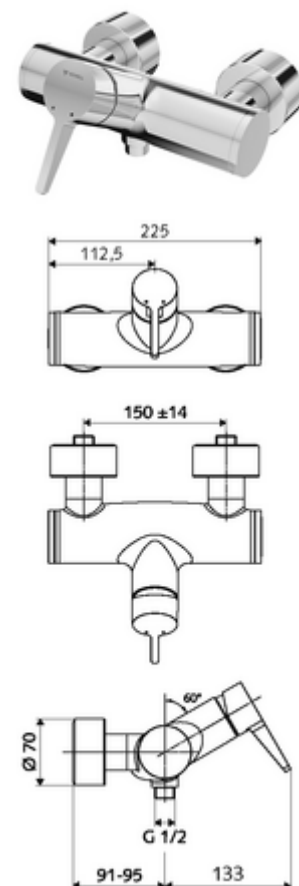

Číslo položky: 01 613 06 99

nástěnná sprchová armatura VITUS VD EH M / U smíchaná voda

Manuální otevř/zavř ovládání. Sprchová přípojka spodní.

obsah balení

- páková nástěnná sprchová armatura
  - Páková směšovací baterie
  - směšovací keramická kartuše pro pákovou armaturu s omezovačem horké vody i průtoku
- 2 zpětné klapky RV (EN 1717: EB)
- 2 S-přípojky a rozety (hloubkově nastavitelné)

technické údaje

- Max. provozní teplota: 70 °C (80 °C pro termickou dezinfekci)
- materiál: Tělo mosaz s atestem pro pitnou vodu
- povrch: chrom
- Přípojka: 2x DN 15 G 1/2 vnější závit
- Vývod: DN 15 G 1/2 vnější závit (dole)
- Zertifikate: PA-IX 38242/IB, Belgaqua
- třída hluku: I
- třída průtoku: B

údaje o dodání

- hmotnost: 3,99 kg/kus
- jednotka balení: 1

doporučené příslušenství

S-připojovací sada s předuzávěrem	obj. č.: 23 775 00 99	
Sprchová sada 900	obj. č.: 29 207 06 99	nebo
Sprchová sada 680	obj. č.: 29 208 06 99	nebo
	obj. č.: 29 239 00 99	nebo
	obj. č.: 29 240 00 99	nebo