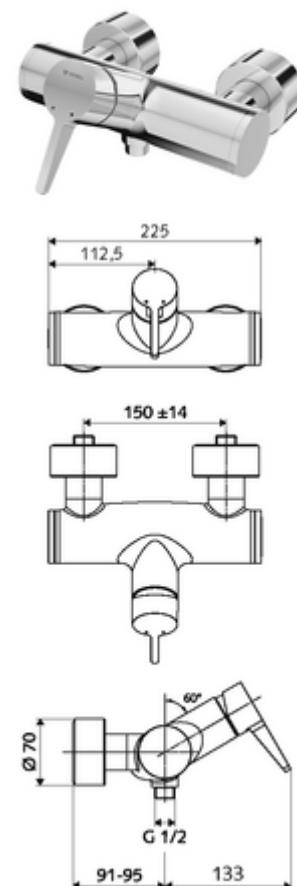

Číslo položky: 01 613 06 99

nástěnná sprchová armatura VITUS VD EH M / U smíchaná voda

Manuální otevř/zavř ovládání. Sprchová přípojka spodní.

obsah balení

- páková nástěnná sprchová armatura
 - Páková směšovací baterie
 - směšovací keramická kartuše pro pákovou armaturu s omezovačem horké vody i průtoku
- 2 zpětné klapky RV (EN 1717: EB)
- 2 S-přípojky a rozety (hloubkově nastavitelné)

technické údaje

- Max. provozní teplota: 70 °C (80 °C pro termickou dezinfekci)
- materiál: Tělo mosaz s atestem pro pitnou vodu
- povrch: chrom
- Přípojka: 2x DN 15 G 1/2 vnější závit
- Vývod: DN 15 G 1/2 vnější závit (dole)
- Zertifikate: PA-IX 38242/IB, Belgaqua
- třída hluku: I
- třída průtoku: B

údaje o dodání

- hmotnost: 3,99 kg/kus
- jednotka balení: 1

doporučené příslušenství

S-připojovací sada s předuzávěrem	obj. č.: 23 775 00 99	
Sprchová sada 900	obj. č.: 29 207 06 99	nebo
Sprchová sada 680	obj. č.: 29 208 06 99	nebo
	obj. č.: 29 239 00 99	nebo
	obj. č.: 29 240 00 99	nebo