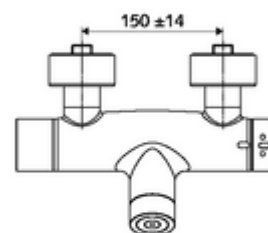

obsah balení

- elektronická samouzavírací nástěnná sprchová armatura
  - ThermoProtect termostat podle EN 1111, odblokovatelná/aretovatelná tepelná pojistka na 38 °C, ochrana proti opaření při výpadku přívodu studené vody
  - Dotyková elektronika CVD, programovatelná, chráněna proti postřiku a působení vodního paprsku IP65
  - magnetický ventil 6 V s předfiltrem
  - 2 zpětné klapky RV (EN 1717: EB)
  - Příhrádka na baterii 6 V (integrovaná)
- 4x AA alkalické baterie 1,5 V
- 2 S-přípojky a rozety (hloubkově nastavitelné)

technické údaje

- možnost nastavení pomocí SWS SSC
  - Aktivační síla (lehce/středně/těžce)
  - Manuální programování (vyp/zap)
  - Max. doba chodu (1-950 s)
  - hygienický proplach (vyp/1-1000 s, každých 1-250 hodin po posledním spláchnutí/ každých 1-250 hod)
  - Doba zablokování aktivace (vyp/1-255 s, prodleva 1-2000 min)
- možnost nastavení manuálním programováním
  - Max. doba chodu (4-120 s, 10 programových stupňů)
  - hygienický proplach (vyp/20 s, každých 24 h)
- průtok: 1,0 - 5,0 bar
- Max. klidový tlak: 8 bar
- Max. provozní teplota: 70 °C (80 °C pro termickou dezinfekci)
- materiál: Tělo mosaz s atestem pro pitnou vodu
- povrch: chrom
- Přípojka: 2x DN 15 G 1/2 vnější závit
- Vývod: DN 15 G 1/2 vnější závit (dole)
- Zertifikate: PA-IX 28574/IB, Belgaqua
- třída hluku: I
- třída průtoku: B

údaje o dodání

- hmotnost: 4,29 kg/kus
- jednotka balení: 1

doporučené příslušenství

S-připojovací sada s předuzávěrem	obj. č.: 23 775 00 99	
Sprchová sada 900	obj. č.: 29 207 06 99	nebo
Sprchová sada 680	obj. č.: 29 208 06 99	nebo