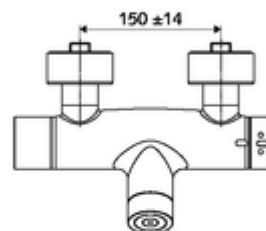

obsah balení

- elektronická samouzavírací nástěnná sprchová armatura
 - ThermoProtect termostat podle EN 1111, odblokovatelná/aretovatelná tepelná pojistka na 38 °C, ochrana proti opaření při výpadku přívodu studené vody
 - Dotyková elektronika CVD, programovatelná, chráněna proti postřiku a působení vodního paprsku IP65
 - magnetický ventil 6 V s předfiltrem
 - 2 zpětné klapky RV (EN 1717: EB)
 - Příhrádka na baterii 6 V (integrovaná)
- 4x AA alkalické baterie 1,5 V
- 2 S-přípojky a rozety (hloubkově nastavitelné)

údaje o dodání

- hmotnost: 4,29 kg/kus
- jednotka balení: 1

doporučené příslušenství

S-připojovací sada s předuzávěrem	obj. č.: 23 775 00 99	
Sprchová sada 900	obj. č.: 29 207 06 99	nebo
Sprchová sada 680	obj. č.: 29 208 06 99	nebo