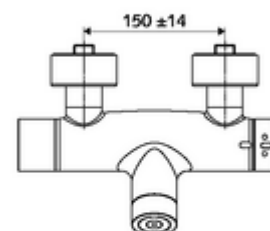

údaje o dodání

- hmotnost: 4,29 kg/kus
- jednotka balení: 1

doporučené příslušenství

S-přípojovací sada s předuzávěrem	obj. č.: 23 775 00 99	
Sprchová sada 900	obj. č.: 29 207 06 99	nebo
Sprchová sada 680	obj. č.: 29 208 06 99	nebo