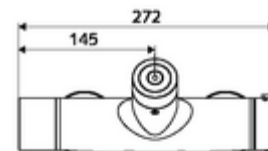

údaje o dodání

- hmotnost: 4,29 kg/kus
- jednotka balení: 1

doporučené příslušenství

S-připojovací sada s předuzávěrem	obj. č.: 23 775 00 99	
Sprchová sada 900	obj. č.: 29 207 06 99	nebo
Sprchová sada 680	obj. č.: 29 208 06 99	nebo