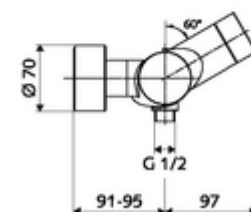

údaje o dodání

- hmotnost: 4,29 kg/kus
- jednotka balení: 1

doporučené příslušenství

S-připojovací sada s předuzávěrem	obj. č.: 23 775 00 99	
Sprchová sada 900	obj. č.: 29 207 06 99	nebo
Sprchová sada 680	obj. č.: 29 208 06 99	nebo