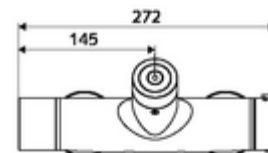

údaje o dodání

- hmotnost: 4,29 kg/kus
- jednotka balení: 1

doporučené příslušenství

S-přípojovací sada s předuzávěrem	obj. č.: 23 775 00 99	
Sprchová sada 900	obj. č.: 29 207 06 99	nebo
Sprchová sada 680	obj. č.: 29 208 06 99	nebo