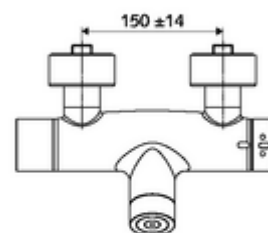

obsah balení

- elektronická samouzavírací nástěnná sprchová armatura
 - ThermoProtect termostat podle EN 1111, odblokovatelná/aretovatelná tepelná pojistka na 38 °C, ochrana proti opaření při výpadku přívodu studené vody
 - Dotyková elektronika CVD, programovatelná, chráněna proti postřiku a působení vodního paprsku IP65
 - magnetický ventil 6 V s předfiltrem
 - 2 zpětné klapky RV (EN 1717: EB)
 - Příhrádka na baterii 6 V (integrovaná)
- 4x AA alkalické baterie 1,5 V
- 2 S-přípojky a rozety (hloubkově nastavitelné)

údaje o dodání

- hmotnost: 4,29 kg/kus
- jednotka balení: 1

doporučené příslušenství

S-přípojovací sada s předuzávěrem	obj. č.: 23 775 00 99	
Sprchová sada 900	obj. č.: 29 207 06 99	nebo
Sprchová sada 680	obj. č.: 29 208 06 99	nebo