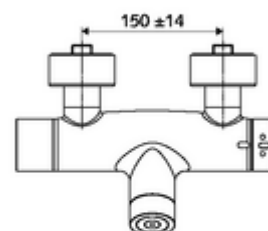

údaje o dodání

- hmotnost: 4,29 kg/kus
- jednotka balení: 1

doporučené příslušenství

S-připojovací sada s předuzávěrem	obj. č.: 23 775 00 99	
Sprchová sada 900	obj. č.: 29 207 06 99	nebo
Sprchová sada 680	obj. č.: 29 208 06 99	nebo