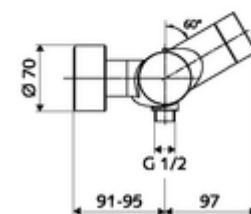

### údaje o dodání

- hmotnost: 4,29 kg/kus
- jednotka balení: 1