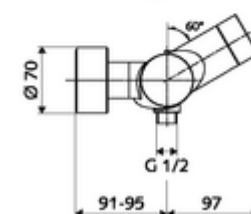

údaje o dodání

- hmotnost: 4,29 kg/kus
- jednotka balení: 1

doporučené příslušenství

S-přípojovací sada s předuzávěrem	obj. č.: 23 775 00 99	
Sprchová sada 900	obj. č.: 29 207 06 99	nebo
Sprchová sada 680	obj. č.: 29 208 06 99	nebo