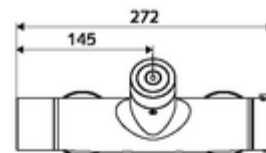

údaje o dodání

- hmotnost: 4,29 kg/kus
- jednotka balení: 1

doporučené příslušenství

S-připojovací sada s předuzávěrem	obj. č.: 23 775 00 99	
Sprchová sada 900	obj. č.: 29 207 06 99	nebo
Sprchová sada 680	obj. č.: 29 208 06 99	nebo