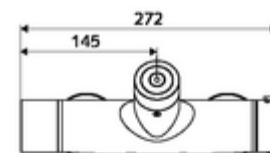

údaje o dodání

- hmotnost: 4,29 kg/kus
- jednotka balení: 1

doporučené příslušenství

S-přípojovací sada s předuzávěrem	obj. č.: 23 775 00 99	
Sprchová sada 900	obj. č.: 29 207 06 99	nebo
Sprchová sada 680	obj. č.: 29 208 06 99	nebo