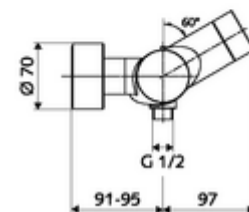

údaje o dodání

- hmotnost: 4,29 kg/kus
- jednotka balení: 1

doporučené příslušenství

S-připojovací sada s předuzávěrem	obj. č.: 23 775 00 99	
Sprchová sada 900	obj. č.: 29 207 06 99	nebo
Sprchová sada 680	obj. č.: 29 208 06 99	nebo