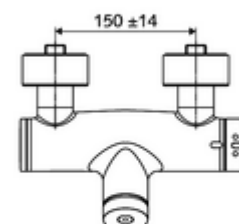

### technické údaje

- doba: 5 - 30 s nastavitelné
- Max. provozní teplota: 70 °C (80 °C pro termickou dezinfekci)
- materiál: Tělo mosaz s atestem pro pitnou vodu
- povrch: chrom
- Přípojka: 2x DN 15 G 1/2 vnější závit
- Vývod: DN 15 G 1/2 vnější závit (dole)
- Zertifikate: PA-IX 28574/IB, DVGW, Belgaqua
- třída hluku: I
- třída průtoku: B

### údaje o dodání

- hmotnost: 4,04 kg/kus
- jednotka balení: 1