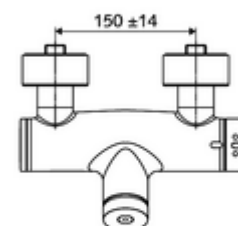

obsah balení

- samouzavírací nástěnná sprchová armatura
 - Samouzavírací knoflík SC
 - ThermoProtect termostat podle EN 1111, odblokovatelná/aretovatelná tepelná pojistka na 38 °C, ochrana proti opaření při výpadku přívodu studené vody
 - samouzavírací kartuše SC II
 - Ventil k provádění manuální termické dezinfekce (v souladu s DVGW list W 551)
 - 2 zpětné klapky RV (EN 1717: EB)
- 2 S-přípojky a rozety (hloubkově nastavitelné)

technické údaje

- doba: 5 - 30 s nastavitelné
- Max. provozní teplota: 70 °C (80 °C pro termickou dezinfekci)
- materiál: Tělo mosaz s atestem pro pitnou vodu
- povrch: chrom
- Přípojka: 2x DN 15 G 1/2 vnější závit
- Vývod: DN 15 G 1/2 vnější závit (dole)
- Zertifikate: PA-IX 28574/IB, DVGW, Belgaqua
- třída hluku: I
- třída průtoku: B

údaje o dodání

- hmotnost: 4,04 kg/kus
- jednotka balení: 1

doporučené příslušenství

S-připojovací sada s předuzávěrem	obj. č.: 23 775 00 99	
Sprchová sada 900	obj. č.: 29 207 06 99	nebo
Sprchová sada 680	obj. č.: 29 208 06 99	nebo
	obj. č.: 29 239 00 99	nebo
	obj. č.: 29 240 00 99	nebo