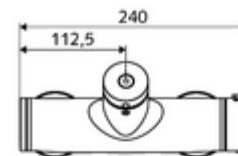

technické údaje

- doba: 5 - 30 s nastavitelné
- Max. provozní teplota: 70 °C (80 °C pro termickou dezinfekci)
- materiál: Tělo mosaz s atestem pro pitnou vodu
- povrch: chrom
- Přípojka: 2x DN 15 G 1/2 vnější závit
- Vývod: DN 15 G 1/2 vnější závit (dole)
- Zertifikate: PA-IX 28574/IB, DVGW, Belgaqua
- třída hluku: I
- třída průtoku: B

údaje o dodání

- hmotnost: 4,04 kg/kus
- jednotka balení: 1

doporučené příslušenství

S-připojovací sada s předuzávěrem	obj. č.: 23 775 00 99	
Sprchová sada 900	obj. č.: 29 207 06 99	nebo
Sprchová sada 680	obj. č.: 29 208 06 99	nebo
	obj. č.: 29 239 00 99	nebo
	obj. č.: 29 240 00 99	nebo