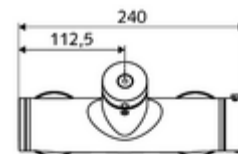

Číslo položky: 01 615 06 99

nástěnná sprchová armatura VITUS VD SC T / U smíchaná voda, termostat ThermoProtect

Manuální spouštění s automatickým procesem uzavření. Jednoduché nastavení doby chodu. Sprchová přípojka spodní.

obsah balení

- samouzavírací nástěnná sprchová armatura
  - Samouzavírací knoflík SC
  - ThermoProtect termostat podle EN 1111, odblokovatelná/aretovatelná tepelná pojistka na 38 °C, ochrana proti opaření při výpadku přívodu studené vody
  - samouzavírací kartuše SC II
  - ventil (mechanický) k provádění termické dezinfekce (dle DVGW)
  - 2 zpětné klapky RV (EN 1717: EB)
- 2 S-přípojky a rozety (hloubkově nastavitelné)

technické údaje

- doba: 5 - 30 s nastavitelné
- Max. provozní teplota: 70 °C (80 °C pro termickou dezinfekci)
- materiál: Tělo mosaz s atestem pro pitnou vodu
- povrch: chrom
- Přípojka: 2x DN 15 G 1/2 vnější závit
- Vývod: DN 15 G 1/2 vnější závit (dole)
- Zertifikate: PA-IX 28574/IB, DVGW, Belgaqua
- třída hluku: I
- třída průtoku: B

údaje o dodání

- hmotnost: 4,04 kg/kus
- jednotka balení: 1

doporučené příslušenství

S-připojovací sada s předuzávěrem	obj. č.: 23 775 00 99	
Sprchová sada 900	obj. č.: 29 207 06 99	nebo
Sprchová sada 680	obj. č.: 29 208 06 99	nebo
	obj. č.: 29 239 00 99	nebo
	obj. č.: 29 240 00 99	nebo