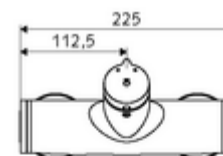

technické údaje

- doba: 5 - 30 s nastavitelné
- Max. provozní teplota: 70 °C (80 °C pro termickou dezinfekci)
- materiál: Tělo mosaz s atestem pro pitnou vodu
- povrch: chrom
- Přípojka: 2x DN 15 G 1/2 vnější závit
- Vývod: DN 15 G 1/2 vnější závit (dole)
- Zertifikate: PA-IX 38241/IB, Belgaqua
- třída hluku: I
- třída průtoku: B

údaje o dodání

- hmotnost: 3,80 kg/kus
- jednotka balení: 1

doporučené příslušenství

S-připojovací sada s předuzávěrem	obj. č.: 23 775 00 99	
Sprchová sada 900	obj. č.: 29 207 06 99	nebo
Sprchová sada 680	obj. č.: 29 208 06 99	nebo
	obj. č.: 29 239 00 99	nebo
	obj. č.: 29 240 00 99	nebo