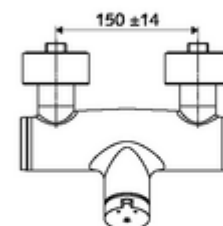

- samouzavírací nástěnná sprchová armatura
 - Samouzavírací knoflík SC-M
 - samouzavírací kartuše SC II s omezoavčem horké vody
 - Ventil k provádění manuální termické dezinfekce (v souladu s DVGW list W 551)
 - 2 zpětné klapky RV (EN 1717: EB)
- 2 S-přípojky a rozety (hloubkově nastavitelné)

technické údaje

- doba: 5 - 30 s nastavitelné
- Max. provozní teplota: 70 °C (80 °C pro termickou dezinfekci)
- materiál: Tělo mosaz s atestem pro pitnou vodu
- povrch: chrom
- Přípojka: 2x DN 15 G 1/2 vnější závit
- Vývod: DN 15 G 1/2 vnější závit (dole)
- Zertifikate: PA-IX 38241/IB, Belgaqua
- třída hluku: I
- třída průtoku: B

údaje o dodání

- hmotnost: 3,80 kg/kus
- jednotka balení: 1

doporučené příslušenství

S-připojovací sada s předuzávěrem	obj. č.: 23 775 00 99	
Sprchová sada 900	obj. č.: 29 207 06 99	nebo
Sprchová sada 680	obj. č.: 29 208 06 99	nebo
	obj. č.: 29 239 00 99	nebo
	obj. č.: 29 240 00 99	nebo