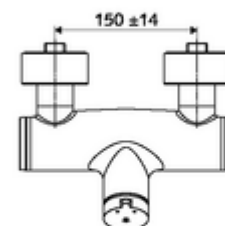

- samouzavírací nástěnná sprchová armatura
 - Samouzavírací knoflík SC-M
 - samouzavírací kartuše SC II s omezoavčem horké vody
 - Ventil k provádění manuální termické dezinfekce (v souladu s DVGW list W 551)
 - 2 zpětné klapky RV (EN 1717: EB)
- 2 S-přípojky a rozety (hloubkově nastavitelné)

technické údaje

- doba: 5 - 30 s nastavitelné
- Max. provozní teplota: 70 °C (80 °C pro termickou dezinfekci)
- materiál: Tělo mosaz s atestem pro pitnou vodu
- povrch: chrom
- Přípojka: 2x DN 15 G 1/2 vnější závit
- Vývod: DN 15 G 1/2 vnější závit (dole)
- Zertifikate: PA-IX 38241/IB, Belgaqua
- třída hluku: I
- třída průtoku: B

údaje o dodání

- hmotnost: 3,80 kg/kus
- jednotka balení: 1

doporučené příslušenství

S-připojovací sada s předuzávěrem	obj. č.: 23 775 00 99	
Sprchová sada 900	obj. č.: 29 207 06 99	nebo
Sprchová sada 680	obj. č.: 29 208 06 99	nebo
	obj. č.: 29 239 00 99	nebo
	obj. č.: 29 240 00 99	nebo