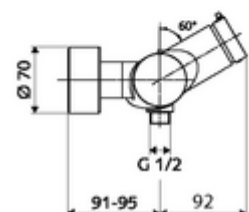

technické údaje

- doba: 5 - 30 s nastavitelné
- Max. provozní teplota: 70 °C (80 °C pro termickou dezinfekci)
- materiál: Tělo mosaz s atestem pro pitnou vodu
- povrch: chrom
- Přípojka: 2x DN 15 G 1/2 vnější závit
- Vývod: DN 15 G 1/2 vnější závit (dole)
- Zertifikate: PA-IX 38241/IB, Belgaqua
- třída hluku: I
- třída průtoku: B

údaje o dodání

- hmotnost: 3,80 kg/kus
- jednotka balení: 1

doporučené příslušenství

S-připojovací sada s předuzávěrem	obj. č.: 23 775 00 99	
Sprchová sada 900	obj. č.: 29 207 06 99	nebo
Sprchová sada 680	obj. č.: 29 208 06 99	nebo
	obj. č.: 29 239 00 99	nebo
	obj. č.: 29 240 00 99	nebo