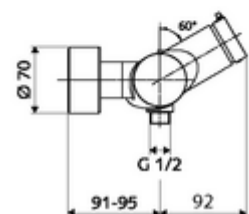

technické údaje

- doba: 5 - 30 s nastavitelné
- Max. provozní teplota: 70 °C (80 °C pro termickou dezinfekci)
- materiál: Tělo mosaz s atestem pro pitnou vodu
- povrch: chrom
- Přípojka: 2x DN 15 G 1/2 vnější závit
- Vývod: DN 15 G 1/2 vnější závit (dole)
- Zertifikate: PA-IX 38241/IB, Belgaqua
- třída hluku: I
- třída průtoku: B

údaje o dodání

- hmotnost: 3,80 kg/kus
- jednotka balení: 1

doporučené příslušenství

S-připojovací sada s předuzávěrem	obj. č.: 23 775 00 99	
Sprchová sada 900	obj. č.: 29 207 06 99	nebo
Sprchová sada 680	obj. č.: 29 208 06 99	nebo
	obj. č.: 29 239 00 99	nebo
	obj. č.: 29 240 00 99	nebo