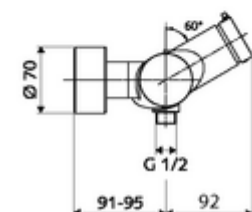

technické údaje

- doba: 5 - 30 s nastavitelné
- Max. provozní teplota: 70 °C (80 °C pro termickou dezinfekci)
- materiál: Tělo mosaz s atestem pro pitnou vodu
- povrch: chrom
- Přípojka: 2x DN 15 G 1/2 vnější závit
- Vývod: DN 15 G 1/2 vnější závit (dole)
- Zertifikate: PA-IX 38241/IB, Belgaqua
- třída hluku: I
- třída průtoku: B

údaje o dodání

- hmotnost: 3,80 kg/kus
- jednotka balení: 1

doporučené příslušenství

S-připojovací sada s předuzávěrem	obj. č.: 23 775 00 99	
Sprchová sada 900	obj. č.: 29 207 06 99	nebo
Sprchová sada 680	obj. č.: 29 208 06 99	nebo
	obj. č.: 29 239 00 99	nebo
	obj. č.: 29 240 00 99	nebo