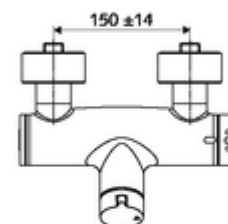

Číslo položky: 01 617 06 99

nástěnná sprchová armatura VITUS VD Auf/Zu T / u smíchaná voda, termostat ThermoProtect

Manuální otevř/zavř ovládání. Sprchová přípojka spodní.

obsah balení

- otevř./zavř. nástěnná sprchová armatura
 - Ovládací tlačítko otevř./zavř.
 - ThermoProtect termostat podle EN 1111, odblokovatelná/aretovatelná tepelná pojistka na 38 °C, ochrana proti opaření při výpadku přívodu studené vody
 - keramická kartuše s funkcí otevřeno/zavřeno
 - Ventil k provádění manuální termické dezinfekce (v souladu s DVGW list W 551)
 - 2 zpětné klapky RV (EN 1717: EB)
- 2 S-přípojky a rozety (hloubkově nastavitelné)

technické údaje

- Max. provozní teplota: 70 °C (80 °C pro termickou dezinfekci)
- materiál: Tělo mosaz s atestem pro pitnou vodu
- povrch: chrom
- Přípojka: 2x DN 15 G 1/2 vnější závit
- Vývod: DN 15 G 1/2 vnější závit (dole)
- Zertifikate: PA-IX 38240/IB, Belgaqua
- třída hluku: I
- třída průtoku: B

údaje o dodání

- hmotnost: 4,22 kg/kus
- jednotka balení: 1

doporučené příslušenství

S-připojovací sada s předuzávěrem	obj. č.: 23 775 00 99	
Sprchová sada 900	obj. č.: 29 207 06 99	nebo
Sprchová sada 680	obj. č.: 29 208 06 99	nebo
	obj. č.: 29 239 00 99	nebo
	obj. č.: 29 240 00 99	nebo