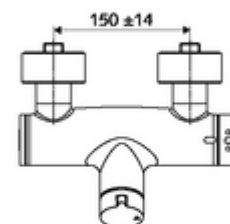

Číslo položky: 01 617 06 99

nástěnná sprchová armatura VITUS VD Auf/Zu T / u smíchaná voda, termostat ThermoProtect

Manuální otevř/zavř ovládání. Sprchová přípojka spodní.

obsah balení

- otevř./zavř. nástěnná sprchová armatura
 - Ovládací tlačítko otevř./zavř.
 - ThermoProtect termostat podle EN 1111, odblokovatelná/aretovatelná tepelná pojistka na 38 °C, ochrana proti opaření při výpadku přívodu studené vody
 - keramická kartuše s funkcí otevřeno/zavřeno
 - ventil (mechanický) k provádění termické dezinfekce (dle DVGW)
 - 2 zpětné klapky RV (EN 1717: EB)
- 2 S-přípojky a rozety (hloubkově nastavitelné)

technické údaje

- Max. provozní teplota: 70 °C (80 °C pro termickou dezinfekci)
- materiál: Tělo mosaz s atestem pro pitnou vodu
- povrch: chrom
- Přípojka: 2x DN 15 G 1/2 vnější závit
- Vývod: DN 15 G 1/2 vnější závit (dole)
- Zertifikate: PA-IX 38240/IB, Belgaqua
- třída hluku: I
- třída průtoku: B

údaje o dodání

- hmotnost: 4,22 kg/kus
- jednotka balení: 1

doporučené příslušenství

S-připojovací sada s předuzávěrem	obj. č.: 23 775 00 99	
Sprchová sada 900	obj. č.: 29 207 06 99	nebo
Sprchová sada 680	obj. č.: 29 208 06 99	nebo
	obj. č.: 29 239 00 99	nebo
	obj. č.: 29 240 00 99	nebo