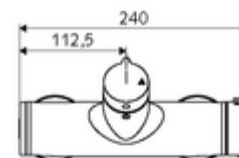

Číslo položky: 01 617 06 99

nástěnná sprchová armatura VITUS VD Auf/Zu T / u smíchaná voda, termostat ThermoProtect

Manuální otevř/zavř ovládání. Sprchová přípojka spodní.

obsah balení

- otevř./zavř. nástěnná sprchová armatura
 - Ovládací tlačítko otevř./zavř.
 - ThermoProtect termostat podle EN 1111, odblokovatelná/aretovatelná tepelná pojistka na 38 °C, ochrana proti opaření při výpadku přívodu studené vody
 - keramická kartuše s funkcí otevřeno/zavřeno
 - ventil (mechanický) k provádění termické dezinfekce (dle DVGW)
 - 2 zpětné klapky RV (EN 1717: EB)
- 2 S-přípojky a rozety (hloubkově nastavitelné)

technické údaje

- Max. provozní teplota: 70 °C (80 °C pro termickou dezinfekci)
- materiál: Tělo mosaz s atestem pro pitnou vodu
- povrch: chrom
- Přípojka: 2x DN 15 G 1/2 vnější závit
- Vývod: DN 15 G 1/2 vnější závit (dole)
- Zertifikate: PA-IX 38240/IB, Belgaqua
- třída hluku: I
- třída průtoku: B

údaje o dodání

- hmotnost: 4,22 kg/kus
- jednotka balení: 1

doporučené příslušenství

S-připojovací sada s předuzávěrem	obj. č.: 23 775 00 99	
Sprchová sada 900	obj. č.: 29 207 06 99	nebo
Sprchová sada 680	obj. č.: 29 208 06 99	nebo
	obj. č.: 29 239 00 99	nebo
	obj. č.: 29 240 00 99	nebo