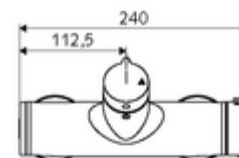

Číslo položky: 01 617 06 99

nástěnná sprchová armatura VITUS VD Auf/Zu T / u smíchaná voda, termostat ThermoProtect

Manuální otevř/zavř ovládání. Sprchová přípojka spodní.

obsah balení

- otevř./zavř. nástěnná sprchová armatura
 - Ovládací tlačítko otevř./zavř.
 - ThermoProtect termostat podle EN 1111, odblokovatelná/aretovatelná tepelná pojistka na 38 °C, ochrana proti opaření při výpadku přívodu studené vody
 - keramická kartuše s funkcí otevřeno/zavřeno
 - Ventil k provádění manuální termické dezinfekce (v souladu s DVGW list W 551)
 - 2 zpětné klapky RV (EN 1717: EB)
- 2 S-přípojky a rozety (hloubkově nastavitelné)

technické údaje

- Max. provozní teplota: 70 °C (80 °C pro termickou dezinfekci)
- materiál: Tělo mosaz s atestem pro pitnou vodu
- povrch: chrom
- Přípojka: 2x DN 15 G 1/2 vnější závit
- Vývod: DN 15 G 1/2 vnější závit (dole)
- Zertifikate: PA-IX 38240/IB, Belgaqua
- třída hluku: I
- třída průtoku: B

údaje o dodání

- hmotnost: 4,22 kg/kus
- jednotka balení: 1

doporučené příslušenství

S-připojovací sada s předuzávěrem	obj. č.: 23 775 00 99	
Sprchová sada 900	obj. č.: 29 207 06 99	nebo
Sprchová sada 680	obj. č.: 29 208 06 99	nebo
	obj. č.: 29 239 00 99	nebo
	obj. č.: 29 240 00 99	nebo