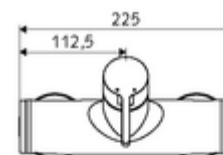

Číslo položky: 01 618 06 99

nástěnná sprchová armatura VITUS VD EH M / U smíchaná voda

Manuální otevř/zavř ovládání. Sprchová přípojka spodní.

obsah balení

- páková nástěnná sprchová armatura
  - Páková směšovací baterie
  - směšovací keramická kartuše pro pákovou armaturu s omezovačem horké vody i průtoku
  - Ventil k provádění manuální termické dezinfekce (v souladu s DVGW list W 551)
- 2 zpětné klapky RV (EN 1717: EB)
- 2 S-přípojky a rozety (hloubkově nastavitelné)

technické údaje

- Max. provozní teplota: 70 °C (80 °C pro termickou dezinfekci)
- materiál: Tělo mosaz s atestem pro pitnou vodu
- povrch: chrom
- Přípojka: 2x DN 15 G 1/2 vnější závit
- Vývod: DN 15 G 1/2 vnější závit (dole)
- Zertifikate: PA-IX 38242/IB, Belgaqua
- třída hluku: I
- třída průtoku: B

údaje o dodání

- hmotnost: 4,03 kg/kus
- jednotka balení: 1

doporučené příslušenství

S-připojovací sada s předuzávěrem
Sprchová sada 900
Sprchová sada 680

obj. č.: 23 775 00 99

obj. č.: 29 207 06 99

obj. č.: 29 208 06 99

obj. č.: 29 239 00 99

obj. č.: 29 240 00 99

nebo

nebo

nebo

nebo