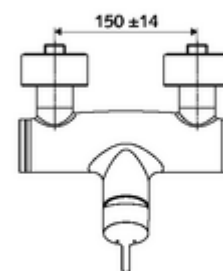

Číslo položky: 01 618 06 99

nástěnná sprchová armatura VITUS VD EH M / U smíchaná voda

Manuální otevř/zavř ovládání. Sprchová přípojka spodní.

obsah balení

- páková nástěnná sprchová armatura
  - Páková směšovací baterie
  - směšovací keramická kartuše pro pákovou armaturu s omezovačem horké vody i průtoku
  - Ventil k provádění manuální termické dezinfekce (v souladu s DVGW list W 551)
- 2 zpětné klapky RV (EN 1717: EB)
- 2 S-přípojky a rozety (hloubkově nastavitelné)

technické údaje

- Max. provozní teplota: 70 °C (80 °C pro termickou dezinfekci)
- materiál: Tělo mosaz s atestem pro pitnou vodu
- povrch: chrom
- Přípojka: 2x DN 15 G 1/2 vnější závit
- Vývod: DN 15 G 1/2 vnější závit (dole)
- Zertifikate: PA-IX 38242/IB, Belgaqua
- třída hluku: I
- třída průtoku: B

údaje o dodání

- hmotnost: 4,03 kg/kus
- jednotka balení: 1

doporučené příslušenství

S-připojovací sada s předuzávěrem
Sprchová sada 900
Sprchová sada 680

obj. č.: 23 775 00 99

obj. č.: 29 207 06 99

obj. č.: 29 208 06 99

obj. č.: 29 239 00 99

obj. č.: 29 240 00 99

nebo

nebo

nebo

nebo