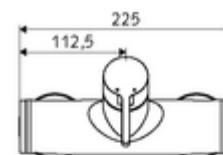

### obsah balení

- páková nástěnná sprchová armatura
  - Páková směšovací baterie
  - směšovací keramická kartuše pro pákovou armaturu s omezovačem horké vody i průtoku
  - ventil (mechanický) k provádění termické dezinfekce (dle DVGW)
- 2 zpětné klapky RV (EN 1717: EB)
- 2 S-přípojky a rozety (hloubkově nastavitelné)

### technické údaje

- Max. provozní teplota: 70 °C (80 °C pro termickou dezinfekci)
- materiál: Tělo mosaz s atestem pro pitnou vodu
- povrch: chrom
- Přípojka: 2x DN 15 G 1/2 vnější závit
- Vývod: DN 15 G 1/2 vnější závit (dole)
- Zertifikate: PA-IX 38242/IB, Belgaqua
- třída hluku: I
- třída průtoku: B