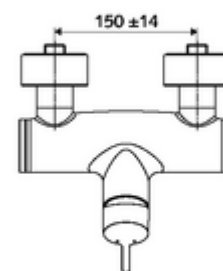

### obsah balení

- páková nástěnná sprchová armatura
  - Páková směšovací baterie
  - směšovací keramická kartuše pro pákovou armaturu s omezovačem horké vody i průtoku
  - ventil (mechanický) k provádění termické dezinfekce (dle DVGW)
- 2 zpětné klapky RV (EN 1717: EB)
- 2 S-přípojky a rozety (hloubkově nastavitelné)

### technické údaje

- Max. provozní teplota: 70 °C (80 °C pro termickou dezinfekci)
- materiál: Tělo mosaz s atestem pro pitnou vodu
- povrch: chrom
- Přípojka: 2x DN 15 G 1/2 vnější závit
- Vývod: DN 15 G 1/2 vnější závit (dole)
- Zertifikate: PA-IX 38242/IB, Belgaqua
- třída hluku: I
- třída průtoku: B