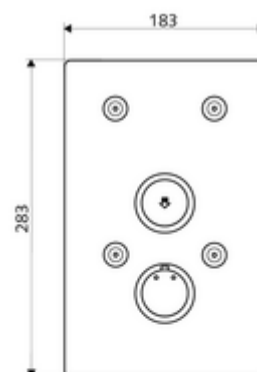

Číslo položky: 01 900 28 99

podomítková sprcha LINUS Basic D SC T smíchaná voda, termostat ThermoProtect

Pro podomítkový Masterbox WBD-SC-T. Manuální spouštění s automatickým procesem uzavření.

obsah balení

- čelní deska
  - Samouzavírací knoflík SC-V s přesuvnou objímkou
  - Ovládací tlačítko pro termostat s objímkou, odblokovatelná/aretovatelná tepelná pojistka 38 °C
- Upevňovací materiál

technické údaje

- materiál: Aktivace mosaz; Čelní deska ušlechtilá ocel
- povrch: Aktivace chrom; Čelní deska kartáčovaná ušlechtilá ocel
- rozměry čelní desky: š 183 mm x v 283 mm x h 3 mm

údaje o dodání

- hmotnost: 1,78 kg/kus
- jednotka balení: 1

nutné příslušenství

podomítkový Masterbox WBD-SC-T

obj. č.: 01 800 00 99

doporučené příslušenství

s termostatem rukojeť EasyGrip

obj. č.: 29 192 06 99

sprchová hlavice COMFORT Flex

obj. č.: 01 821 06 99 nebo

sprchová hlavice Aerosolarm

obj. č.: 01 814 06 99 nebo

nástěnné připojovací koleno PURIS

obj. č.: 06 469 06 99 nebo

nástěnné připojovací koleno

obj. č.: 06 463 06 99 nebo

Pro manuální termickou dezinfekci

elektromagnetický ventil termická dezinfekce

obj. č.: 01 875 00 99

klíčový spínač termické dezinfekce

obj. č.: 01 538 00 99

podomítkový zdroj 12 VDC, 100 - 240 VAC, 50 - 60 Hz

obj. č.: 01 566 00 99 nebo

zdroj 12 VDC, 100 - 240 VAC, 50 - 60 Hz

obj. č.: 01 490 00 99 nebo

elektrický rozdělovač 12 VDC, 100 - 240 VAC, 50 - 60 Hz

obj. č.: 01 537 00 99 nebo

Při příliš hluboké vestavbě Masterboxu

prodloužení sada D-SC-T 25 mm

obj. č.: 01 859 06 99 nebo

prodloužení sada D-SC-T 50 mm

obj. č.: 01 863 06 99 nebo