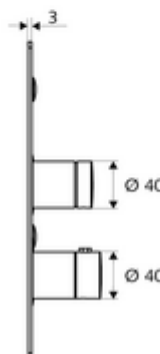

Číslo položky: 01 900 28 99

podomítková sprcha LINUS Basic D SC T smíchaná voda, termostat ThermoProtect

Pro podomítkový Masterbox WBD-SC-T. Manuální spouštění s automatickým procesem uzavření.

obsah balení

- čelní deska
  - Samouzavírací knoflík SC-V s přesuvnou objímkou
  - Ovládací tlačítko pro termostat s objímkou, odblokovatelná/aretovatelná tepelná pojistka 38 °C
- Upevňovací materiál

technické údaje

- materiál: Aktivace mosaz; Čelní deska ušlechtilá ocel
- povrch: Aktivace chrom; Čelní deska kartáčovaná ušlechtilá ocel
- rozměry čelní desky: š 183 mm x v 283 mm x h 3 mm

údaje o dodání

- hmotnost: 1,78 kg/kus
- jednotka balení: 1

nutné příslušenství

podomítkový Masterbox WBD-SC-T

obj. č.: 01 800 00 99

doporučené příslušenství

s termostatem rukojeť EasyGrip

obj. č.: 29 192 06 99

sprchová hlavice COMFORT Flex

obj. č.: 01 821 06 99 nebo

sprchová hlavice Aerosolarm

obj. č.: 01 814 06 99 nebo

nástěnné připojovací koleno PURIS

obj. č.: 06 469 06 99 nebo

nástěnné připojovací koleno

obj. č.: 06 463 06 99 nebo

Pro manuální termickou dezinfekci

elektromagnetický ventil termická dezinfekce

obj. č.: 01 875 00 99

klíčový spínač termické dezinfekce

obj. č.: 01 538 00 99

podomítkový zdroj 12 VDC, 100 - 240 VAC, 50 - 60 Hz

obj. č.: 01 566 00 99 nebo

zdroj 12 VDC, 100 - 240 VAC, 50 - 60 Hz

obj. č.: 01 490 00 99 nebo

elektrický rozdělovač 12 VDC, 100 - 240 VAC, 50 - 60 Hz

obj. č.: 01 537 00 99 nebo

Při příliš hluboké vestavbě Masterboxu

prodloužení sada D-SC-T 25 mm

obj. č.: 01 859 06 99 nebo

prodloužení sada D-SC-T 50 mm

obj. č.: 01 863 06 99 nebo