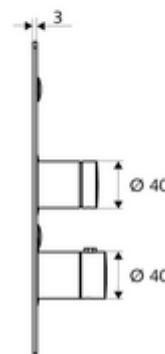

údaje o dodání

- hmotnost: 1,78 kg/kus
- jednotka balení: 1

nutné příslušenství

podomítkový Masterbox WBD-SC-T

obj. č.: 01 800 00 99

doporučené příslušenství

s termostatem rukojeť EasyGrip

obj. č.: 29 192 06 99

sprchová hlavice COMFORT Flex

obj. č.: 01 821 06 99 nebo

sprchová hlavice Aerosolarm

obj. č.: 01 814 06 99 nebo

nástěnné připojovací koleno PURIS

obj. č.: 06 469 06 99 nebo

nástěnné připojovací koleno

obj. č.: 06 463 06 99 nebo

Pro manuální termickou dezinfekci

elektromagnetický ventil termická dezinfekce

obj. č.: 01 875 00 99

klíčový spínač termické dezinfekce

obj. č.: 01 538 00 99

podomítkový zdroj 12 VDC, 100 - 240 VAC, 50 - 60 Hz

obj. č.: 01 566 00 99 nebo

zdroj 12 VDC, 100 - 240 VAC, 50 - 60 Hz

obj. č.: 01 490 00 99 nebo

elektrický rozdělovač 12 VDC, 100 - 240 VAC, 50 - 60 Hz

obj. č.: 01 537 00 99 nebo

Při příliš hluboké vestavbě Masterboxu

prodloužení sada D-SC-T 25 mm

obj. č.: 01 859 06 99 nebo

prodloužení sada D-SC-T 50 mm

obj. č.: 01 863 06 99 nebo