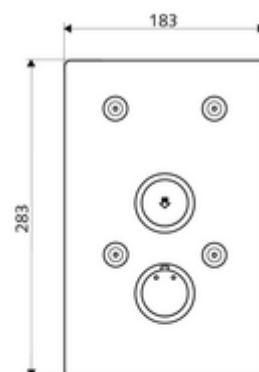

údaje o dodání

- hmotnost: 1,78 kg/kus
- jednotka balení: 1

nutné příslušenství

podomítkový Masterbox WBD-SC-T

obj. č.: 01 800 00 99

doporučené příslušenství

s termostatem rukojeť EasyGrip

obj. č.: 29 192 06 99

sprchová hlavice COMFORT Flex

obj. č.: 01 821 06 99 nebo

sprchová hlavice Aerosolarm

obj. č.: 01 814 06 99 nebo

nástěnné připojovací koleno PURIS

obj. č.: 06 469 06 99 nebo

nástěnné připojovací koleno

obj. č.: 06 463 06 99 nebo

Pro manuální termickou dezinfekci

elektromagnetický ventil termická dezinfekce

obj. č.: 01 875 00 99

klíčový spínač termické dezinfekce

obj. č.: 01 538 00 99

podomítkový zdroj 12 VDC, 100 - 240 VAC, 50 - 60 Hz

obj. č.: 01 566 00 99 nebo

zdroj 12 VDC, 100 - 240 VAC, 50 - 60 Hz

obj. č.: 01 490 00 99 nebo

elektrický rozdělovač 12 VDC, 100 - 240 VAC, 50 - 60 Hz

obj. č.: 01 537 00 99 nebo

Při příliš hluboké vestavbě Masterboxu

prodloužení sada D-SC-T 25 mm

obj. č.: 01 859 06 99 nebo

prodloužení sada D-SC-T 50 mm

obj. č.: 01 863 06 99 nebo