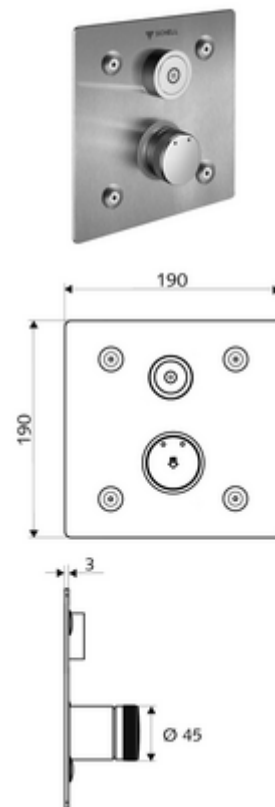

Číslo položky: 01 920 28 99

podomítková sprcha LINUS Basic D C M smíchaná voda

Pro podomítkový Masterbox WBD-E-M. Spouštění přes CVD dotykovou elektroniku s automatickým procesem uzavření. Volitelný bateriový nebo síťový provoz. Vhodné pro propojení s SCHELL systémem vodního hospodaření SWS. Parametrizace pomocí SCHELL Single Control SSC.

obsah balení

- čelní deska
  - Ovládací tlačítko smíchané vody s objímkou
  - Dotyková elektronika CVD, programovatelná, chráněna proti postřiku a působení vodního paprsku IP65
- Upevňovací materiál

technické údaje

- možnost nastavení pomocí SWS SSC
  - Aktivační síla (lehce/středně/těžce)
  - Manuální programování (vyp/zap)
  - Max. doba chodu (1-950 s)
  - hygienický proplach (vyp/1-1000 s, každých 1-250 hodin po posledním spláchnutí/ každých 1-250 hod)
  - Doba zablokování aktivace (vyp/1-255 s, prodleva 1-2000 min)
- možnost nastavení manuálním programováním
  - Max. doba chodu (4-120 s, 10 programových stupňů)
  - hygienický proplach (vyp/20 s, každých 24 h)
- materiál: Aktivace mosaz; Čelní deska ušlechtilá ocel
- povrch: Aktivace chrom; Čelní deska kartáčovaná ušlechtilá ocel
- rozměry čelní desky: š 190 mm x v 190 mm x h 3 mm
- druh ochrany: IP65 (dotyková elektronika CVD)

údaje o dodání

- hmotnost: 1,54 kg/kus
- jednotka balení: 1

nutné příslušenství

podomítkový Masterbox WBD-E-M	obj. č.: 01 904 00 99
univerzální přihrádka na baterie 6 V	obj. č.: 01 557 00 99 nebo
podomítkový zdroj 9 VDC, 100 - 240 VAC, 50 - 60 Hz	obj. č.: 01 315 00 99 nebo
lišťový zdroj 9 VDC, 100 - 240 VAC, 50 - 60 Hz	obj. č.: 01 582 00 99 nebo
elektrický rozdělovač 9 VDC, 100 - 240 VAC, 50 - 60 Hz	obj. č.: 01 583 00 99 nebo

doporučené příslušenství

univerzální-připojovací kabel 5 m	obj. č.: 01 570 00 99	nebo
univerzální-připojovací kabel 10 m	obj. č.: 01 571 00 99	nebo
CVD-ochranný filtr	obj. č.: 00 906 00 99	
sprchová hlavice COMFORT Flex	obj. č.: 01 821 06 99	nebo
sprchová hlavice Aerosolarm	obj. č.: 01 814 06 99	nebo
SWS Server	obj. č.: 00 500 00 99	
SWS Bus-Extender Kabel BE-K	obj. č.: 00 501 00 99	a/nebo