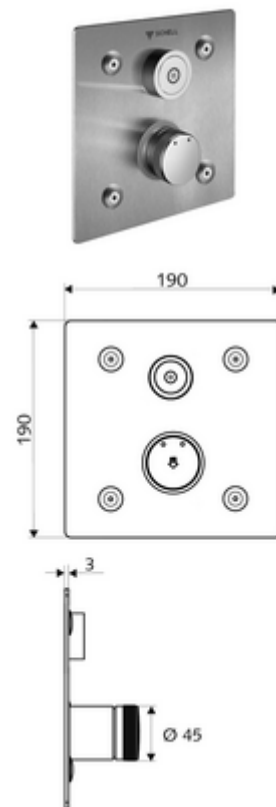

Číslo položky: 01 920 28 99

podomítková sprcha LINUS Basic D C M smíchaná voda

Pro podomítkový Masterbox WBD-E-M. Spouštění přes CVD dotykovou elektroniku s automatickým procesem uzavření. Volitelný bateriový nebo síťový provoz. Vhodné pro propojení s SCHELL systémem vodního hospodaření SWS. Parametrizace pomocí SCHELL Single Control SSC.

obsah balení

- čelní deska
  - Ovládací tlačítko smíchané vody s objímkou
  - Dotyková elektronika CVD, programovatelná, chráněna proti postřiku a působení vodního paprsku IP65
- Upevňovací materiál

technické údaje

- možnost nastavení pomocí SWS SSC
  - Aktivační síla (lehce/středně/těžce)
  - Manuální programování (vyp/zap)
  - Max. doba chodu (1-950 s)
  - hygienický proplach (vyp/1-1000 s, každých 1-250 hodin po posledním spláchnutí/ každých 1-250 hod)
  - Doba zablokování aktivace (vyp/1-255 s, prodleva 1-2000 min)
- možnost nastavení manuálním programováním
  - Max. doba chodu (4-120 s, 10 programových stupňů)
  - hygienický proplach (vyp/20 s, každých 24 h)
- materiál: Aktivace mosaz; Čelní deska ušlechtilá ocel
- povrch: Aktivace chrom; Čelní deska kartáčovaná ušlechtilá ocel
- rozměry čelní desky: š 190 mm x v 190 mm x h 3 mm
- druh ochrany: IP65 (dotyková elektronika CVD)

údaje o dodání

- hmotnost: 1,54 kg/kus
- jednotka balení: 1

nutné příslušenství

podomítkový Masterbox WBD-E-M	obj. č.: 01 904 00 99
univerzální přihrádka na baterie 6 V	obj. č.: 01 557 00 99 nebo
podomítkový zdroj 9 VDC, 100 - 240 VAC, 50 - 60 Hz	obj. č.: 01 315 00 99 nebo
lišťový zdroj 9 VDC, 100 - 240 VAC, 50 - 60 Hz	obj. č.: 01 582 00 99 nebo
elektrický rozdělovač 9 VDC, 100 - 240 VAC, 50 - 60 Hz	obj. č.: 01 583 00 99 nebo

doporučené příslušenství

univerzální-připojovací kabel 5 m	obj. č.: 01 570 00 99	nebo
univerzální-připojovací kabel 10 m	obj. č.: 01 571 00 99	nebo
CVD-ochranný filtr	obj. č.: 00 906 00 99	
sprchová hlavice COMFORT Flex	obj. č.: 01 821 06 99	nebo
sprchová hlavice Aerosolarm	obj. č.: 01 814 06 99	nebo
SWS Server	obj. č.: 00 500 00 99	
SWS Bus-Extender Kabel BE-K	obj. č.: 00 501 00 99	a/nebo