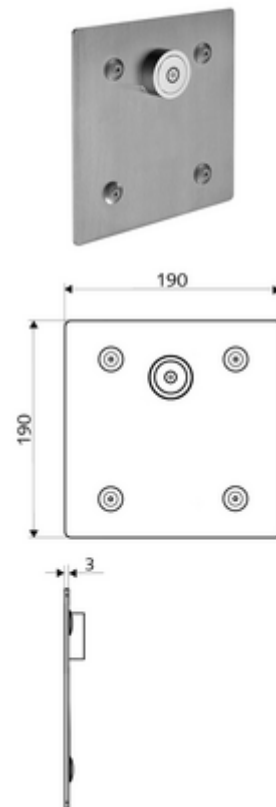

Číslo položky: 01 921 28 99

podomítková sprcha LINUS Basic D C V předem smíchaná voda

Pro podomítkový Masterbox WBD-E-V, Spouštění přes CVD dotykovou elektroniku s automatickým procesem uzavření. Volitelný bateriový nebo síťový provoz. Vhodné pro propojení s SCHELL systémem vodního hospodaření SWS. Parametrizace pomocí SCHELL Single Control SSC.

obsah balení

- čelní deska
  - Dotyková elektronika CVD, programovatelná, chráněna proti postříku a působení vodního paprsku IP65
- Upevňovací materiál

technické údaje

- možnost nastavení pomocí SWS SSC
  - Aktivační síla (lehce/středně/těžce)
  - Manuální programování (vyp/zap)
  - Max. doba chodu (1-950 s)
  - hygienický proplach (vyp/1-1000 s, každých 1-250 hodin po posledním spláchnutí/ každých 1-250 hod)
  - Doba zablokování aktivace (vyp/1-255 s, prodleva 1-2000 min)
- možnost nastavení manuálním programováním
  - Max. doba chodu (4-120 s, 10 programových stupňů)
  - hygienický proplach (vyp/20 s, každých 24 h)
- materiál: Aktivace mosaz; Čelní deska ušlechtilá ocel
- povrch: Aktivace chrom; Čelní deska kartáčovaná ušlechtilá ocel
- rozměry čelní desky: š 190 mm x v 190 mm x h 3 mm
- druh ochrany: IP65 (dotyková elektronika CVD)

údaje o dodání

- hmotnost: 1,35 kg/kus
- jednotka balení: 1

nutné příslušenství

podomítkový Masterbox WBD-E-V	obj. č.: 01 822 00 99
univerzální přihrádka na baterie 6 V	obj. č.: 01 557 00 99 nebo
podomítkový zdroj 9 VDC, 100 - 240 VAC, 50 - 60 Hz	obj. č.: 01 315 00 99 nebo
lišťový zdroj 9 VDC, 100 - 240 VAC, 50 - 60 Hz	obj. č.: 01 582 00 99 nebo
elektrický rozdělovač 9 VDC, 100 - 240 VAC, 50 - 60 Hz	obj. č.: 01 583 00 99 nebo

doporučené příslušenství

univerzální-připojovací kabel 5 m	obj. č.: 01 570 00 99	nebo
univerzální-připojovací kabel 10 m	obj. č.: 01 571 00 99	nebo
CVD-ochranný filtr	obj. č.: 00 906 00 99	
sprchová hlavice COMFORT Flex	obj. č.: 01 821 06 99	nebo
sprchová hlavice Aerosolarm	obj. č.: 01 814 06 99	nebo
SWS Server	obj. č.: 00 500 00 99	
SWS Bus-Extender Kabel BE-K	obj. č.: 00 501 00 99	a/nebo
SWS Bus-Extender Funk BE-F	obj. č.: 00 502 00 99	a/nebo