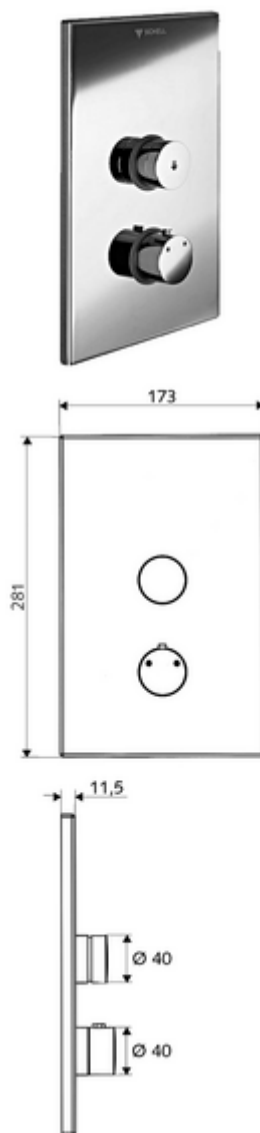

Číslo položky: 01 809 06 99

podomítková sprcha LINUS D SC T smíchaná voda, termostat ThermoProtect

Pro podomítkový Masterbox WBD-SC-T. Manuální spouštění s automatickým procesem uzavření.

obsah balení

- čelní deska
  - Ovládací tlačítko pro termostat s objímkou, odblokovatelná/aretovatelná tepelná pojistka 38 °C
  - Samouzavírací knoflík SC-V s přesuvnou objímkou
- montážní rám
- Upevňovací materiál

technické údaje

- materiál: Aktivace mosaz; Čelní deska mosaz
- povrch: Aktivace chrom; Čelní deska chrom
- rozměry čelní desky: š 173 mm x v 281 mm x h 11,5 mm

údaje o dodání

- hmotnost: 1,96 kg/kus
- jednotka balení: 1

nutné příslušenství

podomítkový Masterbox WBD-SC-T

obj. č.: 01 800 00 99

doporučené příslušenství

s termostatem rukojeť EasyGrip

obj. č.: 29 192 06 99

sprchová hlavice COMFORT Flex

obj. č.: 01 821 06 99 nebo

sprchová hlavice Aerosolarm

obj. č.: 01 814 06 99 nebo

Pro manuální termickou dezinfekci

elektromagnetický ventil termická dezinfekce

obj. č.: 01 875 00 99

klíčový spínač termické dezinfekce

obj. č.: 01 538 00 99

podomítkový zdroj 12 VDC, 100 - 240 VAC, 50 - 60 Hz

obj. č.: 01 566 00 99 nebo

zdroj 12 VDC, 100 - 240 VAC, 50 - 60 Hz

obj. č.: 01 490 00 99 nebo

elektrický rozdělovač 12 VDC, 100 - 240 VAC, 50 - 60 Hz

obj. č.: 01 537 00 99 nebo

Při příliš hluboké vestavbě Masterboxu

prodloužení sada D-SC-T 25 mm

obj. č.: 01 859 06 99 nebo

prodloužení sada D-SC-T 50 mm

obj. č.: 01 863 06 99 nebo