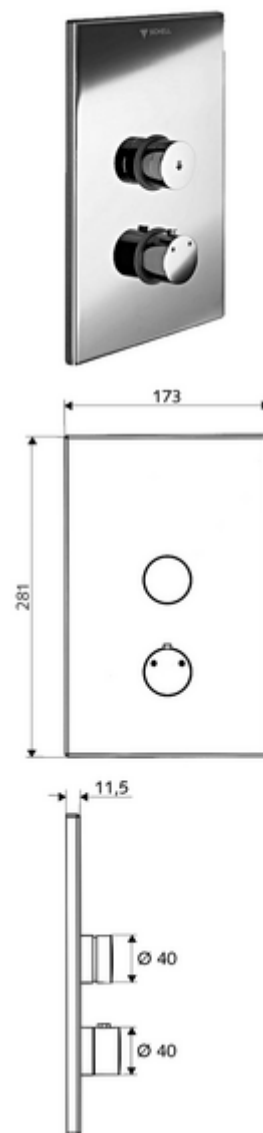

Číslo položky: 01 809 06 99

podomítková sprcha LINUS D SC T smíchaná voda, termostat ThermoProtect

Pro podomítkový Masterbox WBD-SC-T. Manuální spouštění s automatickým procesem uzavření.

obsah balení

- čelní deska
  - Ovládací tlačítko pro termostat s objímkou, odblokovatelná/aretovatelná tepelná pojistka 38 °C
  - Samouzavírací knoflík SC-V s přesuvnou objímkou
- montážní rám
- Upevňovací materiál

technické údaje

- materiál: Aktivace mosaz; Čelní deska mosaz
- povrch: Aktivace chrom; Čelní deska chrom
- rozměry čelní desky: š 173 mm x v 281 mm x h 11,5 mm

údaje o dodání

- hmotnost: 1,96 kg/kus
- jednotka balení: 1

nutné příslušenství

podomítkový Masterbox WBD-SC-T

obj. č.: 01 800 00 99

doporučené příslušenství

s termostatem rukojeť EasyGrip

obj. č.: 29 192 06 99

sprchová hlavice COMFORT Flex

obj. č.: 01 821 06 99 nebo

sprchová hlavice Aerosolarm

obj. č.: 01 814 06 99 nebo

nástěnné připojovací koleno PURIS

obj. č.: 06 469 06 99 nebo

nástěnné připojovací koleno

obj. č.: 06 463 06 99 nebo

Pro manuální termickou dezinfekci

elektromagnetický ventil termická dezinfekce

obj. č.: 01 875 00 99

klíčový spínač termické dezinfekce

obj. č.: 01 538 00 99

podomítkový zdroj 12 VDC, 100 - 240 VAC, 50 - 60 Hz

obj. č.: 01 566 00 99 nebo

zdroj 12 VDC, 100 - 240 VAC, 50 - 60 Hz

obj. č.: 01 490 00 99 nebo

elektrický rozdělovač 12 VDC, 100 - 240 VAC, 50 - 60 Hz

obj. č.: 01 537 00 99 nebo

Při příliš hluboké vestavbě Masterboxu

prodloužení sada D-SC-T 25 mm

obj. č.: 01 859 06 99 nebo

prodloužení sada D-SC-T 50 mm

obj. č.: 01 863 06 99 nebo