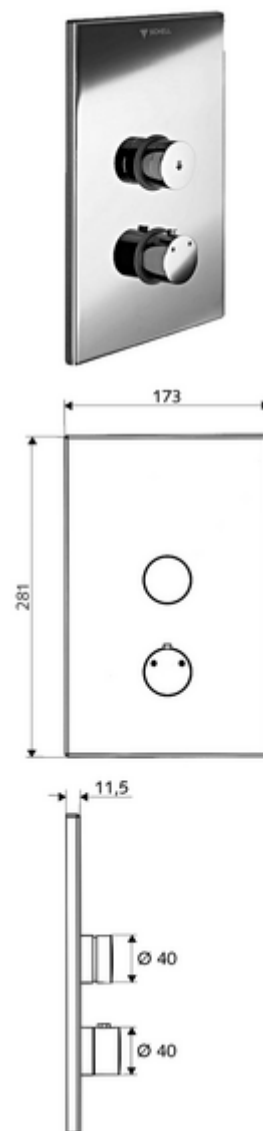

Číslo položky: 01 809 06 99

podomítková sprcha LINUS D SC T smíchaná voda, termostat ThermoProtect

Pro podomítkový Masterbox WBD-SC-T. Manuální spouštění s automatickým procesem uzavření.

obsah balení

- čelní deska
  - Ovládací tlačítko pro termostat s objímkou, odblokovatelná/aretovatelná tepelná pojistka 38 °C
  - Samouzavírací knoflík SC-V s přesuvnou objímkou
- montážní rám
- Upevňovací materiál

technické údaje

- materiál: Aktivace mosaz; Čelní deska mosaz
- povrch: Aktivace chrom; Čelní deska chrom
- rozměry čelní desky: š 173 mm x v 281 mm x h 11,5 mm

údaje o dodání

- hmotnost: 1,96 kg/kus
- jednotka balení: 1

nutné příslušenství

podomítkový Masterbox WBD-SC-T

obj. č.: 01 800 00 99

doporučené příslušenství

s termostatem rukojeť EasyGrip

obj. č.: 29 192 06 99

sprchová hlavice COMFORT Flex

obj. č.: 01 821 06 99 nebo

sprchová hlavice Aerosolarm

obj. č.: 01 814 06 99 nebo

nástěnné připojovací koleno PURIS

obj. č.: 06 469 06 99 nebo

nástěnné připojovací koleno

obj. č.: 06 463 06 99 nebo

Pro manuální termickou dezinfekci

elektromagnetický ventil termická dezinfekce

obj. č.: 01 875 00 99

klíčový spínač termické dezinfekce

obj. č.: 01 538 00 99

podomítkový zdroj 12 VDC, 100 - 240 VAC, 50 - 60 Hz

obj. č.: 01 566 00 99 nebo

zdroj 12 VDC, 100 - 240 VAC, 50 - 60 Hz

obj. č.: 01 490 00 99 nebo

elektrický rozdělovač 12 VDC, 100 - 240 VAC, 50 - 60 Hz

obj. č.: 01 537 00 99 nebo

Při příliš hluboké vestavbě Masterboxu

prodloužení sada D-SC-T 25 mm

obj. č.: 01 859 06 99 nebo

prodloužení sada D-SC-T 50 mm

obj. č.: 01 863 06 99 nebo