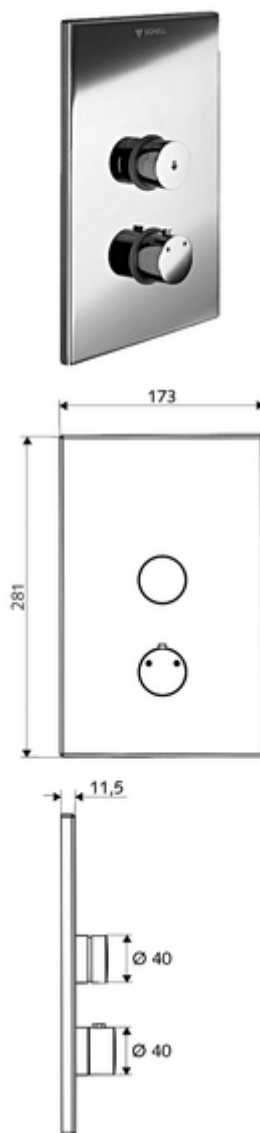

Číslo položky: 01 809 28 99

podomítková sprcha LINUS D SC T smíchaná voda, termostat ThermoProtect

Pro podomítkový Masterbox WBD-SC-T. Manuální spouštění s automatickým procesem uzavření.

obsah balení

- čelní deska
 - Ovládací tlačítko pro termostat s objímkou, odblokovatelná/aretovatelná tepelná pojistka 38 °C
 - Samouzavírací knoflík SC-V s přesuvnou objímkou
- montážní rám
- Upevňovací materiál

technické údaje

- materiál: Aktivace mosaz; Čelní deska ušlechtilá ocel
- povrch: Aktivace chrom; Čelní deska kartáčovaná ušlechtilá ocel
- rozměry čelní desky: š 173 mm x v 281 mm x h 11,5 mm

údaje o dodání

- hmotnost: 1,96 kg/kus
- jednotka balení: 1

nutné příslušenství

podomítkový Masterbox WBD-SC-T

obj. č.: 01 800 00 99

doporučené příslušenství

s termostatem rukojeť EasyGrip

obj. č.: 29 192 06 99

sprchová hlavice COMFORT Flex