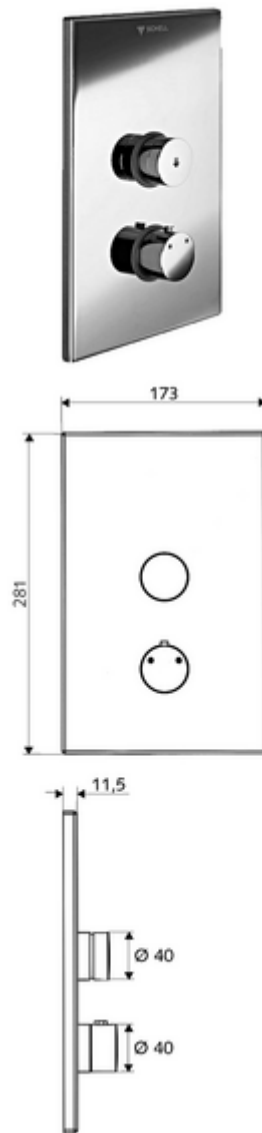

Číslo položky: 01 809 28 99

podomítková sprcha LINUS D SC T smíchaná voda, termostat ThermoProtect

Pro podomítkový Masterbox WBD-SC-T. Manuální spouštění s automatickým procesem uzavření.

obsah balení

- čelní deska
 - Ovládací tlačítko pro termostat s objímkou, odblokovatelná/aretovatelná tepelná pojistka 38 °C
 - Samouzavírací knoflík SC-V s přesuvnou objímkou
- montážní rám
- Upevňovací materiál

technické údaje

- materiál: Aktivace mosaz; Čelní deska ušlechtilá ocel
- povrch: Aktivace chrom; Čelní deska kartáčovaná ušlechtilá ocel
- rozměry čelní desky: š 173 mm x v 281 mm x h 11,5 mm

údaje o dodání

- hmotnost: 1,96 kg/kus
- jednotka balení: 1

nutné příslušenství

podomítkový Masterbox WBD-SC-T

obj. č.: 01 800 00 99

doporučené příslušenství

s termostatem rukojeť EasyGrip

obj. č.: 29 192 06 99

sprchová hlavice COMFORT Flex