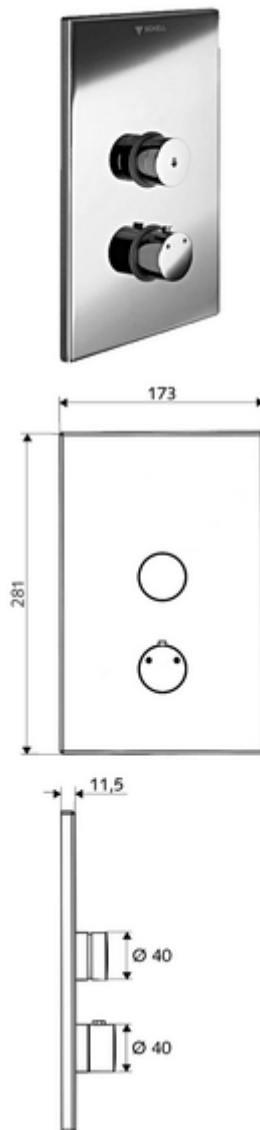

Číslo položky: 01 809 28 99

podomítková sprcha LINUS D SC T smíchaná voda, termostat ThermoProtect

Pro podomítkový Masterbox WBD-SC-T. Manuální spouštění s automatickým procesem uzavření.

obsah balení

- čelní deska
  - Ovládací tlačítko pro termostat s objímkou, odblokovatelná/aretovatelná tepelná pojistka 38 °C
  - Samouzavírací knoflík SC-V s přesuvnou objímkou
- montážní rám
- Upevňovací materiál

technické údaje

- materiál: Aktivace mosaz; Čelní deska ušlechtilá ocel
- povrch: Aktivace chrom; Čelní deska kartáčovaná ušlechtilá ocel
- rozměry čelní desky: š 173 mm x v 281 mm x h 11,5 mm

údaje o dodání

- hmotnost: 1,96 kg/kus
- jednotka balení: 1

nutné příslušenství

podomítkový Masterbox WBD-SC-T

obj. č.: 01 800 00 99

doporučené příslušenství

s termostatem rukojeť EasyGrip

obj. č.: 29 192 06 99

sprchová hlavice COMFORT Flex

obj. č.: 01 821 06 99 nebo

sprchová hlavice Aerosolarm

obj. č.: 01 814 06 99 nebo

Pro manuální termickou dezinfekci

elektromagnetický ventil termická dezinfekce

obj. č.: 01 875 00 99

klíčový spínač termické dezinfekce

obj. č.: 01 538 00 99

podomítkový zdroj 12 VDC, 100 - 240 VAC, 50 - 60 Hz

obj. č.: 01 566 00 99 nebo

zdroj 12 VDC, 100 - 240 VAC, 50 - 60 Hz

obj. č.: 01 490 00 99 nebo

elektrický rozdělovač 12 VDC, 100 - 240 VAC, 50 - 60 Hz

obj. č.: 01 537 00 99 nebo

Při příliš hluboké vestavbě Masterboxu

prodloužení sada D-SC-T 25 mm

obj. č.: 01 859 06 99 nebo

prodloužení sada D-SC-T 50 mm

obj. č.: 01 863 06 99 nebo