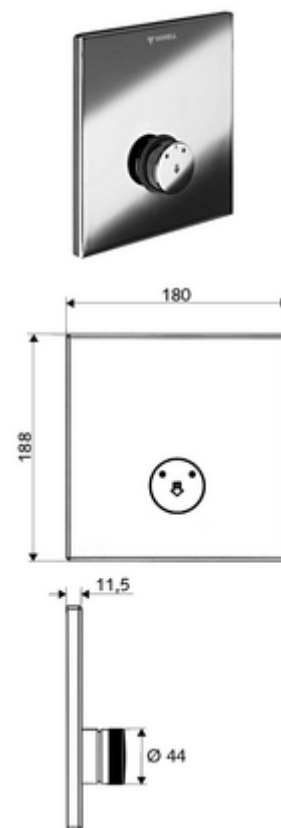

Číslo položky: 01 832 06 99

podomítková sprcha LINUS D SC M smíchaná voda

Pro podomítkový Masterbox WBD-SC-M. Manuální spouštění s automatickým procesem uzavření.

obsah balení

- čelní deska
 - Samouzavírací knoflík SC-M s přesuvnou objímkou
- montážní rám
- Upevňovací materiál

technické údaje

- materiál: Aktivace mosaz; Čelní deska mosaz
- povrch: Aktivace chrom; Čelní deska chrom
- rozměry čelní desky: š 180 mm x v 188 mm x h 11,5 mm

údaje o dodání

- hmotnost: 1,22 kg/kus
- jednotka balení: 1