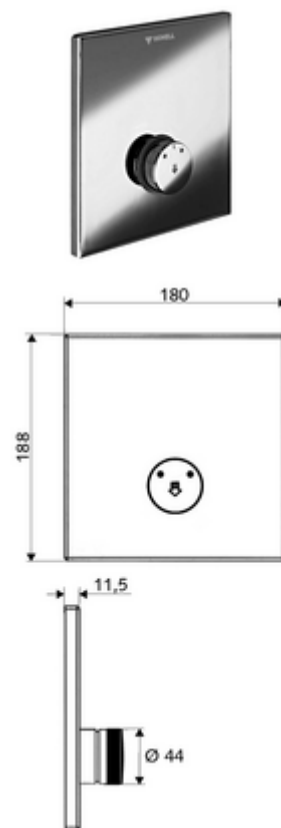

Číslo položky: 01 832 06 99

podomítková sprcha LINUS D SC M smíchaná voda

Pro podomítkový Masterbox WBD-SC-M. Manuální spouštění s automatickým procesem uzavření.

obsah balení

- čelní deska
  - Samouzavírací knoflík SC-M s přesuvnou objímkou
- montážní rám
- Upevňovací materiál

technické údaje

- materiál: Aktivace mosaz; Čelní deska mosaz
- povrch: Aktivace chrom; Čelní deska chrom
- rozměry čelní desky: š 180 mm x v 188 mm x h 11,5 mm

údaje o dodání

- hmotnost: 1,22 kg/kus
- jednotka balení: 1

nutné příslušenství

podomítkový Masterbox WBD-SC-M

obj. č.: 01 867 00 99

doporučené příslušenství

sprchová hlavice COMFORT Flex

obj. č.: 01 821 06 99

nebo

sprchová hlavice Aerosolarm

obj. č.: 01 814 06 99

nebo

nástěnné připojovací koleno PURIS

obj. č.: 06 469 06 99

nebo

nástěnné připojovací koleno

obj. č.: 06 463 06 99

nebo

Při příliš hluboké vestavbě Masterboxu

prodloužení kartuše D-SC-M

obj. č.: 29 648 06 99

nebo

prodloužení kartuše D-SC-M

obj. č.: 29 649 06 99

nebo