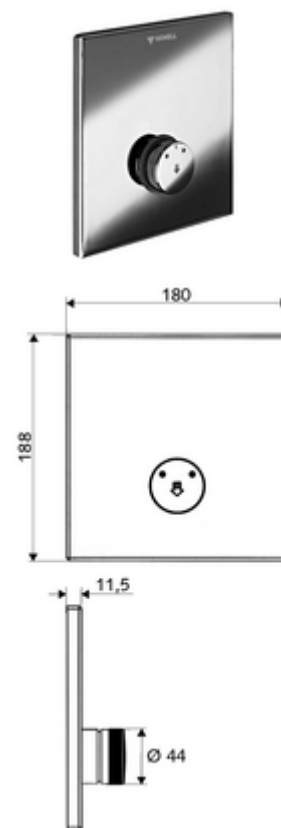

Číslo položky: 01 832 28 99

podomítková sprcha LINUS D SC M smíchaná voda

Pro podomítkový Masterbox WBD-SC-M. Manuální spouštění s automatickým procesem uzavření.

obsah balení

- čelní deska
  - Samouzavírací knoflík SC-M s přesuvnou objímkou
- montážní rám
- Upevňovací materiál

technické údaje

- materiál: Aktivace mosaz; Čelní deska ušlechtilá ocel
- povrch: Aktivace chrom; Čelní deska kartáčovaná ušlechtilá ocel
- rozměry čelní desky: š 180 mm x v 188 mm x h 11,5 mm

údaje o dodání

- hmotnost: 1,24 kg/kus
- jednotka balení: 1

nutné příslušenství

podomítkový Masterbox WBD-SC-M

obj. č.: 01 867 00 99

doporučené příslušenství

sprchová hlavice COMFORT Flex

obj. č.: 01 821 06 99

nebo

sprchová hlavice Aerosolarm

obj. č.: 01 814 06 99

nebo

Při příliš hluboké vestavbě Masterboxu

prodloužení kartuše D-SC-M

obj. č.: 29 648 06 99

nebo

prodloužení kartuše D-SC-M

obj. č.: 29 649 06 99

nebo