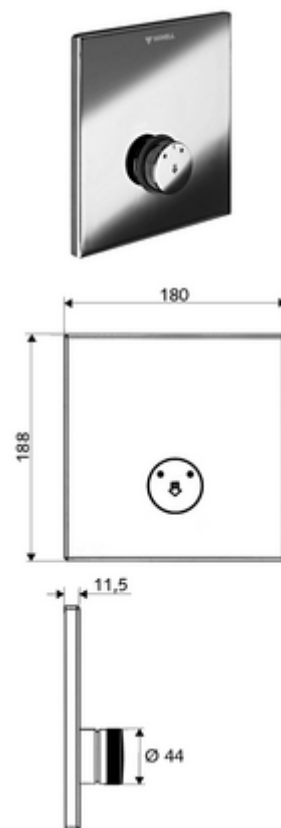

Číslo položky: 01 832 28 99

podomítková sprcha LINUS D SC M smíchaná voda

Pro podomítkový Masterbox WBD-SC-M. Manuální spouštění s automatickým procesem uzavření.

obsah balení

- čelní deska
  - Samouzavírací knoflík SC-M s přesuvnou objímkou
- montážní rám
- Upevňovací materiál

technické údaje

- materiál: Aktivace mosaz; Čelní deska ušlechtilá ocel
- povrch: Aktivace chrom; Čelní deska kartáčovaná ušlechtilá ocel
- rozměry čelní desky: š 180 mm x v 188 mm x h 11,5 mm

údaje o dodání

- hmotnost: 1,24 kg/kus
- jednotka balení: 1

nutné příslušenství

podomítkový Masterbox WBD-SC-M

obj. č.: 01 867 00 99

doporučené příslušenství

sprchová hlavice COMFORT Flex

obj. č.: 01 821 06 99

nebo

sprchová hlavice Aerosolarm

obj. č.: 01 814 06 99

nebo

nástěnné připojovací koleno PURIS

obj. č.: 06 469 06 99

nebo

nástěnné připojovací koleno

obj. č.: 06 463 06 99

nebo

Při příliš hluboké vestavbě Masterboxu

prodloužení kartuše D-SC-M

obj. č.: 29 648 06 99

nebo

prodloužení kartuše D-SC-M

obj. č.: 29 649 06 99

nebo