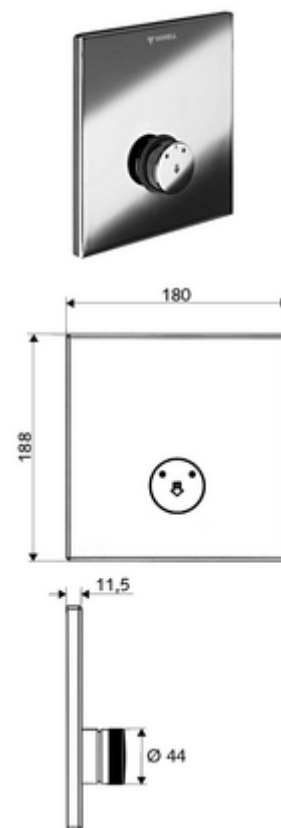

Číslo položky: 01 832 28 99

podomítková sprcha LINUS D SC M smíchaná voda

Pro podomítkový Masterbox WBD-SC-M. Manuální spouštění s automatickým procesem uzavření.

obsah balení

- čelní deska
  - Samouzavírací knoflík SC-M s přesuvnou objímkou
- montážní rám
- Upevňovací materiál

technické údaje

- materiál: Aktivace mosaz; Čelní deska ušlechtilá ocel
- povrch: Aktivace chrom; Čelní deska kartáčovaná ušlechtilá ocel
- rozměry čelní desky: š 180 mm x v 188 mm x h 11,5 mm

údaje o dodání

- hmotnost: 1,24 kg/kus
- jednotka balení: 1

nutné příslušenství

podomítkový Masterbox WBD-SC-M

obj. č.: 01 867 00 99

doporučené příslušenství

sprchová hlavice COMFORT Flex

obj. č.: 01 821 06 99

nebo

sprchová hlavice Aerosolarm

obj. č.: 01 814 06 99

nebo

nástěnné připojovací koleno PURIS

obj. č.: 06 469 06 99

nebo

nástěnné připojovací koleno

obj. č.: 06 463 06 99

nebo

Při příliš hluboké vestavbě Masterboxu

prodloužení kartuše D-SC-M

obj. č.: 29 648 06 99

nebo

prodloužení kartuše D-SC-M

obj. č.: 29 649 06 99

nebo