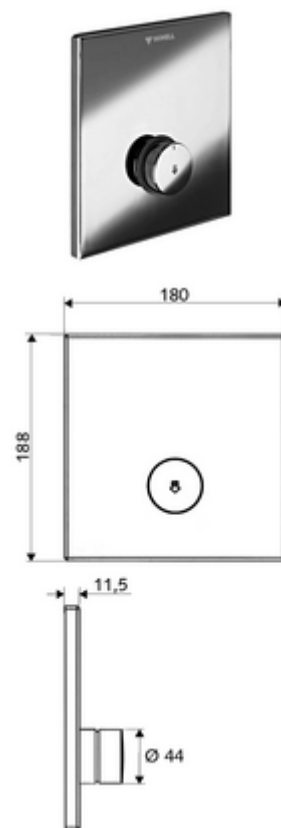

## podomítková sprcha LINUS D SC V předem smíchaná voda

Pro podomítkový Masterbox WBD-SC-V. Manuální spouštění s automatickým procesem uzavření.

### obsah balení

- čelní deska
  - Samouzavírací knoflík SC-V s přesuvnou objímkou
- montážní rám
- Upevňovací materiál

### technické údaje

- materiál: Aktivace mosaz; Čelní deska ušlechtilá ocel
- povrch: Aktivace chrom; Čelní deska kartáčovaná ušlechtilá ocel
- rozměry čelní desky: š 180 mm x v 188 mm x h 11,5 mm