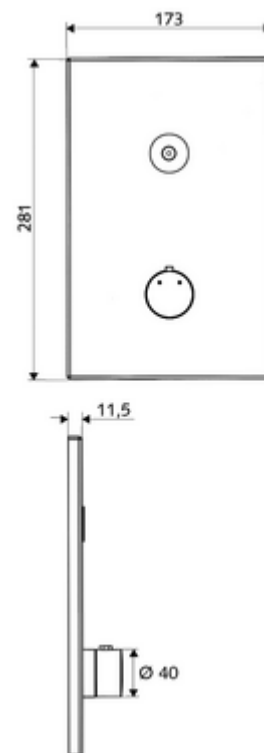

technické údaje

- možnost nastavení pomocí SWS SSC
  - Aktivační síla (lehce/středně/těžce)
  - Manuální programování (vyp/zap)
  - Max. doba chodu (1-950 s)
  - hygienický proplach (vyp/1-1000 s, každých 1-250 hodin po posledním spláchnutí/ každých 1-250 hod)
  - Doba zablokování aktivace (vyp/1-255 s, prodleva 1-2000 min)
- možnost nastavení manuálním programováním
  - Max. doba chodu (4-120 s, 10 programových stupňů)
  - hygienický proplach (vyp/20 s, každých 24 h)
- materiál: Aktivace mosaz; Čelní deska ušlechtilá ocel
- povrch: Aktivace chrom; Čelní deska kartáčovaná ušlechtilá ocel
- rozměry čelní desky: š 173 mm x v 281 mm x h 11,5 mm
- druh ochrany: IP65 (dotyková elektronika CVD)