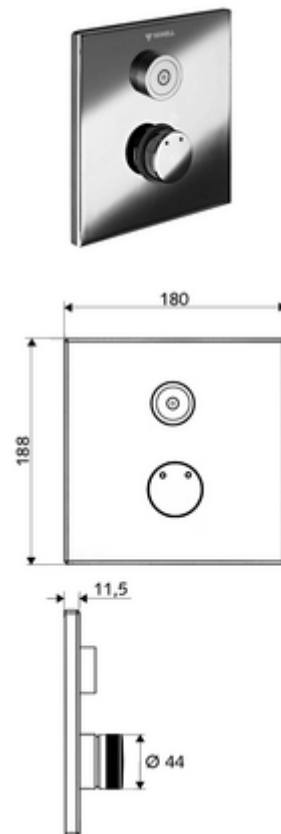

Číslo položky: 01 919 06 99

podomítková sprcha LINUS D C M smíchaná voda

Pro podomítkový Masterbox WBD-E-M. Spouštění přes CVD dotykovou elektroniku s automatickým procesem uzavření. Volitelný bateriový nebo síťový provoz. Vhodné pro propojení s SCHELL systémem vodního hospodaření SWS. Parametrizace pomocí SCHELL Single Control SSC.

obsah balení

- čelní deska
  - Ovládací tlačítko smíchané vody s objímkou
  - Dotyková elektronika CVD, programovatelná, chráněna proti postřiku a působení vodního paprsku IP65
- montážní rám
- Upevňovací materiál

technické údaje

- možnost nastavení pomocí SWS SSC
  - Aktivační síla (lehce/středně/těžce)
  - Manuální programování (vyp/zap)
  - Max. doba chodu (1-950 s)
  - hygienický proplach (vyp/1-1000 s, každých 1-250 hodin po posledním spláchnutí/ každých 1-250 hod)
  - Doba zablokování aktivace (vyp/1-255 s, prodleva 1-2000 min)
- možnost nastavení manuálním programováním
  - Max. doba chodu (4-120 s, 10 programových stupňů)
  - hygienický proplach (vyp/20 s, každých 24 h)
- materiál: Aktivace mosaz; Čelní deska mosaz
- povrch: Aktivace chrom; Čelní deska chrom
- rozměry čelní desky: š 180 mm x v 188 mm x h 11,5 mm
- druh ochrany: IP65 (dotyková elektronika CVD)

údaje o dodání

- hmotnost: 1,57 kg/kus
- jednotka balení: 1

nutné příslušenství

podomítkový Masterbox WBD-E-M	obj. č.: 01 904 00 99
univerzální přihrádka na baterie 6 V	obj. č.: 01 557 00 99 nebo
podomítkový zdroj 9 VDC, 100 - 240 VAC, 50 - 60 Hz	obj. č.: 01 315 00 99 nebo
lišťový zdroj 9 VDC, 100 - 240 VAC, 50 - 60 Hz	obj. č.: 01 582 00 99 nebo
elektrický rozdělovač 9 VDC, 100 - 240 VAC, 50 - 60 Hz	obj. č.: 01 583 00 99 nebo

doporučené příslušenství

univerzální-připojovací kabel 5 m	obj. č.: 01 570 00 99	nebo
univerzální-připojovací kabel 10 m	obj. č.: 01 571 00 99	nebo
CVD-ochranný filtr	obj. č.: 00 906 00 99	
sprchová hlavice COMFORT Flex	obj. č.: 01 821 06 99	nebo
sprchová hlavice Aerosolarm	obj. č.: 01 814 06 99	nebo
SWS Server	obj. č.: 00 500 00 99