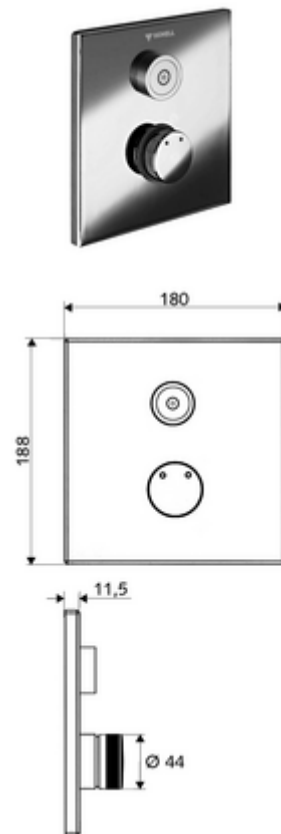

Číslo položky: 01 919 28 99

podomítková sprcha LINUS D C M smíchaná voda

Pro podomítkový Masterbox WBD-E-M. Spouštění přes CVD dotykovou elektroniku s automatickým procesem uzavření. Volitelný bateriový nebo síťový provoz. Vhodné pro propojení s SCHELL systémem vodního hospodaření SWS. Parametrizace pomocí SCHELL Single Control SSC.

obsah balení

- čelní deska
  - Ovládací tlačítko smíchané vody s objímkou
  - Dotyková elektronika CVD, programovatelná, chráněna proti postřiku a působení vodního paprsku IP65
- montážní rám
- Upevňovací materiál

technické údaje

- možnost nastavení pomocí SWS SSC
  - Aktivační síla (lehce/středně/těžce)
  - Manuální programování (vyp/zap)
  - Max. doba chodu (1-950 s)
  - hygienický proplach (vyp/1-1000 s, každých 1-250 hodin po posledním spláchnutí/ každých 1-250 hod)
  - Doba zablokování aktivace (vyp/1-255 s, prodleva 1-2000 min)
- možnost nastavení manuálním programováním
  - Max. doba chodu (4-120 s, 10 programových stupňů)
  - hygienický proplach (vyp/20 s, každých 24 h)
- materiál: Aktivace mosaz; Čelní deska ušlechtilá ocel
- povrch: Aktivace chrom; Čelní deska kartáčovaná ušlechtilá ocel
- rozměry čelní desky: š 180 mm x v 188 mm x h 11,5 mm
- druh ochrany: IP65 (dotyková elektronika CVD)

údaje o dodání

- hmotnost: 1,55 kg/kus
- jednotka balení: 1

nutné příslušenství

podomítkový Masterbox WBD-E-M	obj. č.: 01 904 00 99
univerzální přihrádka na baterie 6 V	obj. č.: 01 557 00 99 nebo
podomítkový zdroj 9 VDC, 100 - 240 VAC, 50 - 60 Hz	obj. č.: 01 315 00 99 nebo
lišťový zdroj 9 VDC, 100 - 240 VAC, 50 - 60 Hz	obj. č.: 01 582 00 99 nebo
elektrický rozdělovač 9 VDC, 100 - 240 VAC, 50 - 60 Hz	obj. č.: 01 583 00 99 nebo

doporučené příslušenství

univerzální-připojovací kabel 5 m	obj. č.: 01 570 00 99	nebo
univerzální-připojovací kabel 10 m	obj. č.: 01 571 00 99	nebo
CVD-ochranný filtr	obj. č.: 00 906 00 99	
sprchová hlavice COMFORT Flex	obj. č.: 01 821 06 99	nebo
sprchová hlavice Aerosolarm	obj. č.: 01 814 06 99	nebo
SWS Server	obj. č.: 00 500 00 99