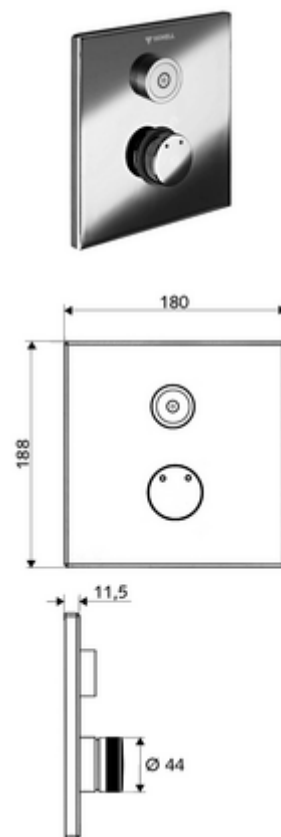

Číslo položky: 01 919 28 99

podomítková sprcha LINUS D C M smíchaná voda

Pro podomítkový Masterbox WBD-E-M. Spouštění přes CVD dotykovou elektroniku s automatickým procesem uzavření. Volitelný bateriový nebo síťový provoz. Vhodné pro propojení s SCHELL systémem vodního hospodaření SWS. Parametrizace pomocí SCHELL Single Control SSC.

obsah balení

- čelní deska
  - Ovládací tlačítko smíchané vody s objímkou
  - Dotyková elektronika CVD, programovatelná, chráněna proti postřiku a působení vodního paprsku IP65
- montážní rám
- Upevňovací materiál

technické údaje

- možnost nastavení pomocí SWS SSC
  - Aktivační síla (lehce/středně/těžce)
  - Manuální programování (vyp/zap)
  - Max. doba chodu (1-950 s)
  - hygienický proplach (vyp/1-1000 s, každých 1-250 hodin po posledním spláchnutí/ každých 1-250 hod)
  - Doba zablokování aktivace (vyp/1-255 s, prodleva 1-2000 min)
- možnost nastavení manuálním programováním
  - Max. doba chodu (4-120 s, 10 programových stupňů)
  - hygienický proplach (vyp/20 s, každých 24 h)
- materiál: Aktivace mosaz; Čelní deska ušlechtilá ocel
- povrch: Aktivace chrom; Čelní deska kartáčovaná ušlechtilá ocel
- rozměry čelní desky: š 180 mm x v 188 mm x h 11,5 mm
- druh ochrany: IP65 (dotyková elektronika CVD)

údaje o dodání

- hmotnost: 1,55 kg/kus
- jednotka balení: 1

nutné příslušenství

podomítkový Masterbox WBD-E-M	obj. č.: 01 904 00 99
univerzální přihrádka na baterie 6 V	obj. č.: 01 557 00 99 nebo
podomítkový zdroj 9 VDC, 100 - 240 VAC, 50 - 60 Hz	obj. č.: 01 315 00 99 nebo
lišťový zdroj 9 VDC, 100 - 240 VAC, 50 - 60 Hz	obj. č.: 01 582 00 99 nebo
elektrický rozdělovač 9 VDC, 100 - 240 VAC, 50 - 60 Hz	obj. č.: 01 583 00 99 nebo

doporučené příslušenství

univerzální-připojovací kabel 5 m	obj. č.: 01 570 00 99	nebo
univerzální-připojovací kabel 10 m	obj. č.: 01 571 00 99	nebo
CVD-ochranný filtr	obj. č.: 00 906 00 99	
sprchová hlavice COMFORT Flex	obj. č.: 01 821 06 99	nebo
sprchová hlavice Aerosolarm	obj. č.: 01 814 06 99	nebo
SWS Server	obj. č.: 00 500 00 99