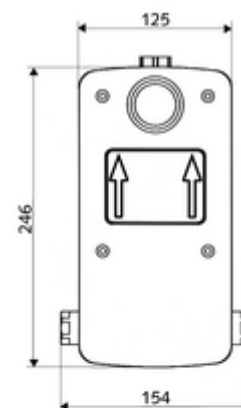

obsah balení

- Masterbox
 - Sada pro hrubou vestavbu
 - Podomítková sprchová armatura se 2 předuzávěry
 - samouzavírací kartuše SC II
 - ThermoProtect termostat dle EN 1111, ochrana proti opaření při výpadku přívodu studené vody
 - 2 předfiltry
 - 2 zpětné klapky RV (EN 1717: EB)
- Splachovací hrdlo
- Čistící kryt

technické údaje

- doba: 5 - 30 s nastavitelné
- průtok při 3 bar: 10 l/min
- průtok: 1,0 - 5,0 bar
- Max. klidový tlak: 8 bar
- Max. provozní teplota: 70 °C (pro tepelnou dezinfekci 80 °C max. 10 min./den)
- materiál: Tělo plast; Vodní trasa mosaz odolná proti odstraňování pozinku s atestem pro pitnou vodu
- rozměry: š 125 mm x v 246 mm x h 158 mm
- hloubka: 88 - 112 mm
- Přípojka: 2x G 1/2 vnitřní závit
- Vývod: G 1/2 vnitřní závit
- Zertifikate: P-IX 18001/IA, DIN-DVGW, Belgaqua
- třída hluku: I
- třída průtoku: A

údaje o dodání

- hmotnost: 3,08 kg/kus
- jednotka balení: 1

nutné příslušenství

podomítková sprcha LINUS D SC T	obj. č.: 01 809 06 99	nebo
podomítková sprcha LINUS D SC T	obj. č.: 01 809 28 99	nebo
podomítková sprcha LINUS Basic D SC T	obj. č.: 01 900 28 99	nebo
<u>K utěsnění konstrukce podle DIN 18534</u>		
manžeta pro roztažné zóny	obj. č.: 00 920 00 99	