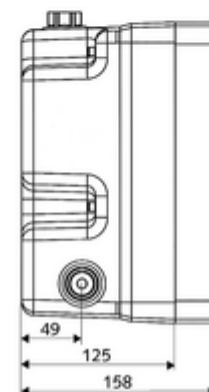

Číslo položky: 01 800 00 99

podomítkový Masterbox WBD-SC-T smíchaná voda, termostat ThermoProtect

Pro podomítkové sprchové armatury LINUS/LINUS Basic D- SC-T. Manuální spouštění s automatickým procesem uzavření. S utěsněnými průchodkami v plášti a vnitřním předuzávěrem. Možné dodatečné upevnění magnetického ventilu k termické dezinfekci.

obsah balení

- Masterbox
 - Sada pro hrubou vestavbu
 - Podomítková sprchová armatura se 2 předuzávěry
 - samouzavírací kartuše SC II
 - ThermoProtect termostat dle EN 1111, ochrana proti opaření při výpadku přívodu studené vody
 - 2 předfiltry
 - 2 zpětné klapky RV (EN 1717: EB)
- Splachovací hrdlo
- Čistící kryt

technické údaje

- doba: 5 - 30 s nastavitelné
- průtok při 3 bar: 10 l/min
- průtok: 1,0 - 5,0 bar
- Max. klidový tlak: 8 bar
- Max. provozní teplota: 70 °C (pro tepelnou dezinfekci 80 °C max. 10 min./den)
- materiál: Tělo plast; Vodní trasa mosaz odolná proti odstraňování pozinku s atestem pro pitnou vodu
- rozměry: š 125 mm x v 246 mm x h 158 mm
- hloubka: 88 - 112 mm
- Přípojka: 2x G 1/2 vnitřní závit
- Vývod: G 1/2 vnitřní závit
- Zertifikate: P-IX 18001/IA, DIN-DVGW, Belgaqua
- třída hluku: I
- třída průtoku: A

údaje o dodání

- hmotnost: 3,08 kg/kus
- jednotka balení: 1

nutné příslušenství

podomítková sprcha LINUS D SC T	obj. č.: 01 809 06 99	nebo
podomítková sprcha LINUS D SC T	obj. č.: 01 809 28 99	nebo
podomítková sprcha LINUS Basic D SC T	obj. č.: 01 900 28 99	nebo
<u>K utěsnění konstrukce podle DIN 18534</u>		
manžeta pro roztažné zóny	obj. č.: 00 920 00 99	