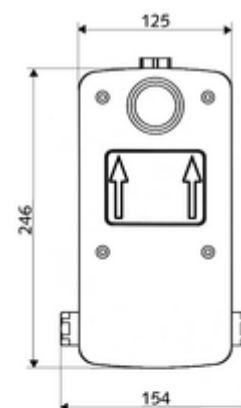

obsah balení

- Masterbox
 - Sada pro hrubou vestavbu
 - Podomítková sprchová armatura se 2 předuzávěry
 - magnetický ventil 6 V
 - ThermoProtect termostat dle EN 1111, ochrana proti opaření při výpadku přívodu studené vody
 - 2 předfiltry
 - 2 zpětné klapky RV (EN 1717: EB)
- Splachovací hrdlo
- Čisticí kryt

technické údaje

- průtok při 3 bar: 15 l/min
- průtok: 1,0 - 5,0 bar
- Max. klidový tlak: 8 bar
- Max. provozní teplota: 70 °C (pro tepelnou dezinfekci 80 °C max. 10 min./den)
- materiál: Tělo plast; Vodní trasa mosaz odolná proti odstraňování pozinku s atestem pro pitnou vodu
- rozměry: š 125 mm x v 246 mm x h 158 mm
- hloubka: 88 - 112 mm
- Přípojka: 2x G 1/2 vnitřní závit
- Vývod: G 1/2 vnitřní závit
- Zertifikate: P-IX 18001/IA, Belgaqua
- třída hluku: I
- třída průtoku: A

údaje o dodání

- hmotnost: 3,08 kg/kus
- jednotka balení: 1

nutné příslušenství

podomítková sprcha LINUS D C T	obj. č.: 01 918 06 99	nebo
podomítková sprcha LINUS D C T	obj. č.: 01 918 28 99	nebo
podomítková sprcha LINUS Basic D C T	obj. č.: 01 909 28 99	nebo
<u>K utěsnění konstrukce podle DIN 18534</u>		
manžeta pro roztažné zóny	obj. č.: 00 920 00 99	