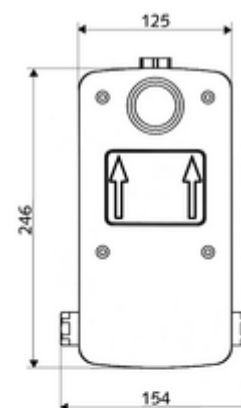

obsah balení

- Masterbox
 - Sada pro hrubou vestavbu
 - Podomítková sprchová armatura se 2 předuzávěry
 - magnetický ventil 6 V
 - ThermoProtect termostat dle EN 1111, ochrana proti opaření při výpadku přívodu studené vody
 - 2 předfiltry
 - 2 zpětné klapky RV (EN 1717: EB)
- Splachovací hrdlo
- Čistící kryt

technické údaje

- průtok při 3 bar: 15 l/min
- průtok: 1,0 - 5,0 bar
- Max. klidový tlak: 8 bar
- Max. provozní teplota: 70 °C (pro tepelnou dezinfekci 80 °C max. 10 min./den)
- materiál: Tělo plast; Vodní trasa mosaz odolná proti odstraňování pozinku s atestem pro pitnou vodu
- rozměry: š 125 mm x v 246 mm x h 158 mm
- hloubka: 88 - 112 mm
- Přípojka: 2x G 1/2 vnitřní závit
- Vývod: G 1/2 vnitřní závit
- Zertifikate: P-IX 18001/IA, Belgaqua
- třída hluku: I
- třída průtoku: A

údaje o dodání

- hmotnost: 3,08 kg/kus
- jednotka balení: 1

nutné příslušenství

podomítková sprcha LINUS D C T	obj. č.: 01 918 06 99	nebo
podomítková sprcha LINUS D C T	obj. č.: 01 918 28 99	nebo
podomítková sprcha LINUS Basic D C T	obj. č.: 01 909 28 99	nebo
<u>K utěsnění konstrukce podle DIN 18534</u>		
manžeta pro roztažné zóny	obj. č.: 00 920 00 99	