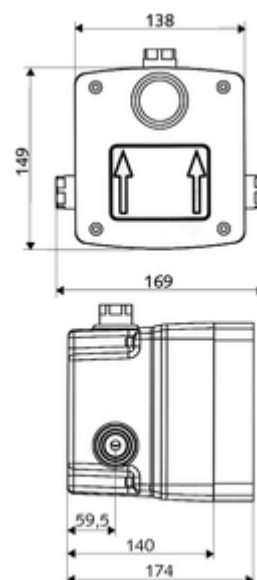

### obsah balení

- Masterbox
  - Sada pro hrubou vestavbu
  - Podomítková sprchová armatura s předuzávěrem
  - magnetický ventil 6 V
  - předfiltr
  - Zpětná klapka RV (EN 1717: EB)
- Splachovací hrdlo
- Čisticí kryt

### technické údaje

- průtok při 3 bar: 15 l/min
- průtok: 1,0 - 5,0 bar
- Max. klidový tlak: 8 bar
- Max. provozní teplota: 70 °C (80 °C pro termickou dezinfekci)
- materiál: Tělo plast; Vodní trasa mosaz odolná proti odstraňování pozinku s atestem pro pitnou vodu
- rozměry: š 138 mm x v 149 mm x h 140 mm
- hloubka: 100 - 124 mm
- Přípojka: DN 15 G 1/2 vnitřní závit
- Vývod: DN 15 G 1/2 vnitřní závit
- Zertifikate: P-IX 18001/IA, Belgaqua
- třída hluku: I
- třída průtoku: A