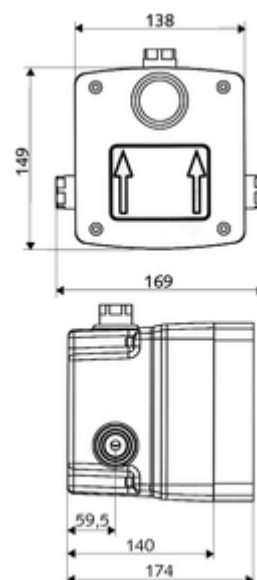

Číslo položky: 01 822 00 99

podomítkový Masterbox WBD-E-V předem smíchaná voda

Pro podomítkovou sprchovou armaturu LINUS Basic D-C-V Elektronické spuštění. S utěsněnými průchodkami v plášti a vnitřním předuzávěrem.

obsah balení

- Masterbox
 - Sada pro hrubou vestavbu
 - Podomítková sprchová armatura s předuzávěrem
 - magnetický ventil 6 V
 - předfiltr
 - Zpětná klapka RV (EN 1717: EB)
- Splachovací hrdlo
- Čisticí kryt

technické údaje

- průtok při 3 bar: 15 l/min
- průtok: 1,0 - 5,0 bar
- Max. klidový tlak: 8 bar
- Max. provozní teplota: 70 °C (80 °C pro termickou dezinfekci)
- materiál: Tělo plast; Vodní trasa mosaz odolná proti odstraňování pozinku s atestem pro pitnou vodu
- rozměry: š 138 mm x v 149 mm x h 140 mm
- hloubka: 100 - 124 mm
- Přípojka: DN 15 G 1/2 vnitřní závit
- Vývod: DN 15 G 1/2 vnitřní závit
- Zertifikate: P-IX 18001/IA, Belgaqua
- třída hluku: I
- třída průtoku: A

údaje o dodání

- hmotnost: 1,79 kg/kus
- jednotka balení: 1

nutné příslušenství

podomítková sprcha LINUS Basic D C V
K utěsnění konstrukce podle DIN 18534
 manžeta pro roztažné zóny

obj. č.: 01 921 28 99

obj. č.: 00 919 00 99