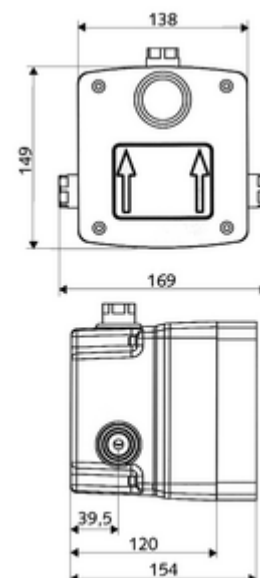

Číslo položky: 01 827 00 99

podomítkový Masterbox WBD-SC-V předem smíchaná voda

Pro podomítkové sprchové armatury LINUS D-SC-V. Manuální spouštění s automatickým procesem uzavření. S utěsněnými průchodkami v plášti a vnitřním předuzávěrem.

obsah balení

- Masterbox
 - Sada pro hrubou vestavbu
 - Podomítková sprchová armatura s předuzávěrem
 - samouzavírací kartuše SC II
 - předfiltr
 - Zpětná klapka RV (EN 1717: EB)
- Splachovací hrdlo
- Čisticí kryt

technické údaje

- doba: 5 - 30 s nastavitelné
- průtok při 3 bar: 10 l/min
- průtok: 1,0 - 5,0 bar
- Max. klidový tlak: 8 bar
- materiál: Tělo plast; Vodní trasa mosaz odolná proti odstraňování pozinku s atestem pro pitnou vodu
- rozměry: š 138 mm x v 149 mm x h 120 mm
- hloubka: 80 - 104 mm
- Přípojka: G 1/2 vnitřní závit
- Vývod: G 1/2 vnitřní závit
- Zertifikate: P-IX 19960/IB, DIN-DVGW, Belgaqua
- třída hluku: I
- třída průtoku: B