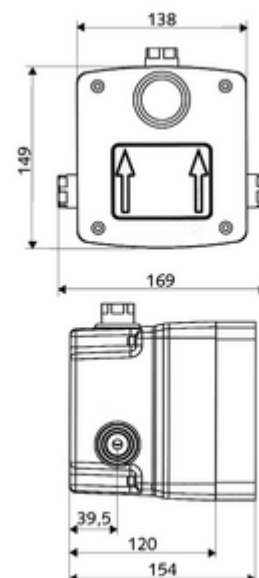

Číslo položky: 01 827 00 99

podomítkový Masterbox WBD-SC-V předem smíchaná voda

Pro podomítkové sprchové armatury LINUS D-SC-V. Manuální spouštění s automatickým procesem uzavření. S utěsněnými průchodkami v plášti a vnitřním předuzávěrem.

obsah balení

- Masterbox
 - Sada pro hrubou vestavbu
 - Podomítková sprchová armatura s předuzávěrem
 - samouzavírací kartuše SC II
 - předfiltr
 - Zpětná klapka RV (EN 1717: EB)
- Splachovací hrdlo
- Čisticí kryt

technické údaje

- doba: 5 - 30 s nastavitelné
- průtok při 3 bar: 10 l/min
- průtok: 1,0 - 5,0 bar
- Max. klidový tlak: 8 bar
- materiál: Tělo plast; Vodní trasa mosaz odolná proti odstraňování pozinku s atestem pro pitnou vodu
- rozměry: š 138 mm x v 149 mm x h 120 mm
- hloubka: 80 - 104 mm
- Přípojka: G 1/2 vnitřní závit
- Vývod: G 1/2 vnitřní závit
- Zertifikate: P-IX 19960/IB, DIN-DVGW, Belgaqua
- třída hluku: I
- třída průtoku: B