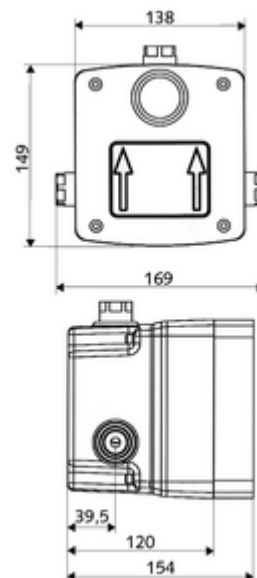

obsah balení

- Masterbox
 - Sada pro hrubou vestavbu
 - Podomítková sprchová armatura se 2 předuzávěry
 - samouzavírací kartuše SC II s omezoavčem horké vody
 - 2 předfiltry
 - 2 zpětné klapky RV (EN 1717: EB)
- Splachovací hrdlo
- Čistící kryt

technické údaje

- doba: 5 - 30 s nastavitelné
- průtok při 3 bar: 10 l/min
- průtok: 1,0 - 5,0 bar
- Max. klidový tlak: 8 bar
- Max. provozní teplota: 70 °C (80 °C pro termickou dezinfekci)
- materiál: Tělo plast; Vodní trasa mosaz odolná proti odstraňování pozinku s atestem pro pitnou vodu
- rozměry: š 138 mm x v 149 mm x h 120 mm
- hloubka: 80 - 104 mm
- Přípojka: 2x G 1/2 vnitřní závit
- Vývod: G 1/2 vnitřní závit
- Zertifikate: P-IX 19960/IB, DIN-DVGW, Belgaqua
- třída hluku: I
- třída průtoku: B

údaje o dodání

- hmotnost: 1,91 kg/kus
- jednotka balení: 1

nutné příslušenství

podomítková sprcha LINUS D SC M	obj. č.: 01 832 06 99	nebo
podomítková sprcha LINUS D SC M	obj. č.: 01 832 28 99	nebo
<u>K utěsnění konstrukce podle DIN 18534</u>		
manžeta pro roztažné zóny	obj. č.: 00 919 00 99	