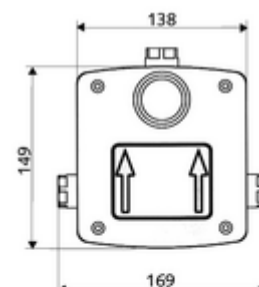

obsah balení

- Masterbox
 - Sada pro hrubou vestavbu
 - Podomítková sprchová armatura se 2 předuzávěry
 - magnetický ventil 6 V
 - směšovací kartuše
 - 2 předfiltry
 - 2 zpětné klapky RV (EN 1717: EB)
- Splachovací hrdlo
- Čistící kryt

technické údaje

- průtok při 3 bar: 15 l/min
- průtok: 1,0 - 5,0 bar
- Max. klidový tlak: 8 bar
- Max. provozní teplota: 70 °C (80 °C pro termickou dezinfekci)
- materiál: Tělo plast; Vodní trasa mosaz odolná proti odstraňování pozinku s atestem pro pitnou vodu
- rozměry: š 138 mm x v 149 mm x h 140 mm
- hloubka: 100 - 124 mm
- Přípojka: 2x DN 15 G 1/2 vnitřní závit
- Vývod: DN 15 G 1/2 vnitřní závit
- Zertifikate: Belgaqua

údaje o dodání

- hmotnost: 1,97 kg/kus
- jednotka balení: 1

nutné příslušenství

podomítková sprcha LINUS D C M	obj. č.: 01 919 06 99	nebo
podomítková sprcha LINUS D C M	obj. č.: 01 919 28 99	nebo
podomítková sprcha LINUS Basic D C M	obj. č.: 01 920 28 99	nebo
<u>K utěsnění konstrukce podle DIN 18534</u>		
manžeta pro roztažné zóny	obj. č.: 00 919 00 99	