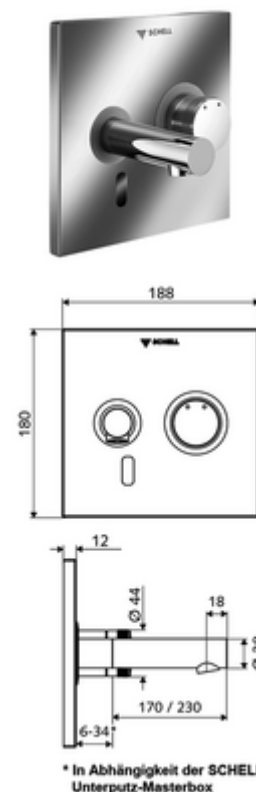

technické údaje

- možnost nastavení pomocí SWS SSC
  - Dosah senzoru (krátký/střední/dlouhý)
  - Programování přes přibližovací reflex (vyp/zap)
  - Max. doba chodu (1-360 s)
  - Doba doběhu (0,6 - 60 s)
  - hygienický proplach (vyp/5-600 s, každých 1-240 hodin po posledním spláchnutí/ každých 1-240 hod)
  - Trvalé splachování pro termickou dezinfekci s ochranou proti opaření (vyp/15-600 s)
  - Trvalý průtok (vyp/15-600 s)
  - Energetický úsporný režim (vyp/1-254 h po posledním použití)
  - Zastavení čištění (vyp/60-360 s)
- možnost nastavení přiblížením ruky
  - Dosah senzoru (krátký/střední/dlouhý)
  - hygienický proplach (vyp/30 s, každých 24 hodin po posledním spláchnutí/ každých 24 hod)
  - Trvalé splachování pro termickou dezinfekci s ochranou proti opaření (vyp/300 s/120 s)
  - Zastavení čištění (vyp/60 s)
- průtok: max. 5 l/min závislé na tlaku
- průtok: 1,0 - 5,0 bar
- Max. klidový tlak: 8 bar
- Max. provozní teplota: 70 °C (80 °C pro termickou dezinfekci)
- materiál: Výtok mosaz s atestem pro pitnou vodu; Aktivace mosaz; Čelní deska mosaz
- povrch: Výtok chrom; Aktivace chrom; Čelní deska chrom
- výtok: d 170 mm
- rozměry čelní desky: š 188 mm x v 180 mm x h 12 mm

údaje o dodání

- hmotnost: 2,02 kg/kus
- jednotka balení: 1