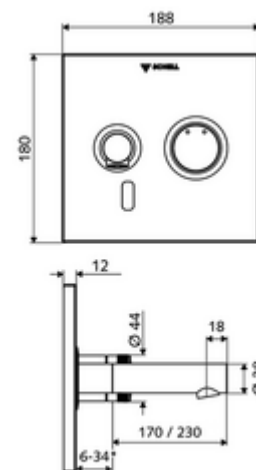

technické údaje

- možnost nastavení pomocí SWS SSC
  - Dosah senzoru (krátký/střední/dlouhý)
  - Programování přes přibližovací reflex (vyp/zap)
  - Max. doba chodu (1-360 s)
  - Doba doběhu (0,6 - 60 s)
  - hygienický proplach (vyp/5-600 s, každých 1-240 hodin po posledním spláchnutí/ každých 1-240 hod)
  - Trvalé splachování pro termickou dezinfekci s ochranou proti opaření (vyp/15-600 s)
  - Trvalý průtok (vyp/15-600 s)
  - Energetický úsporný režim (vyp/1-254 h po posledním použití)
  - Zastavení čištění (vyp/60-360 s)
- možnost nastavení přiblížením ruky
  - Dosah senzoru (krátký/střední/dlouhý)
  - hygienický proplach (vyp/30 s, každých 24 hodin po posledním spláchnutí/ každých 24 hod)
  - Trvalé splachování pro termickou dezinfekci s ochranou proti opaření (vyp/300 s/120 s)
  - Zastavení čištění (vyp/60 s)
- průtok: max. 5 l/min závislé na tlaku
- průtok: 1,0 - 5,0 bar
- Max. klidový tlak: 8 bar
- Max. provozní teplota: 70 °C (80 °C pro termickou dezinfekci)
- materiál: Výtok mosaz s atestem pro pitnou vodu; Aktivace mosaz; Čelní deska mosaz
- povrch: Výtok chrom; Aktivace chrom; Čelní deska chrom
- výtok: d 110 mm
- rozměry čelní desky: š 188 mm x v 180 mm x h 12 mm

údaje o dodání

- hmotnost: 1,70 kg/kus
- jednotka balení: 1

* In Abhängigkeit der SCHELL Unterputz-Masterbox