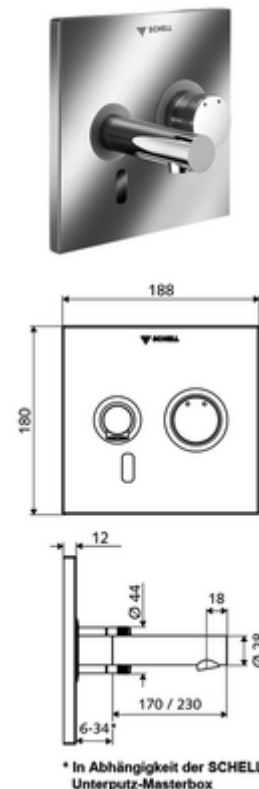

technické údaje

- možnost nastavení pomocí SWS SSC
  - Dosah senzoru (krátký/střední/dlouhý)
  - Programování přes přibližovací reflex (vyp/zap)
  - Max. doba chodu (1-360 s)
  - Doba doběhu (0,6 - 60 s)
  - hygienický proplach (vyp/5-600 s, každých 1-240 hodin po posledním spláchnutí/ každých 1-240 hod)
  - Trvalé splachování pro termickou dezinfekci s ochranou proti opaření (vyp/15-600 s)
  - Trvalý průtok (vyp/15-600 s)
  - Energetický úsporný režim (vyp/1-254 h po posledním použití)
  - Zastavení čištění (vyp/60-360 s)
- možnost nastavení přiblížením ruky
  - Dosah senzoru (krátký/střední/dlouhý)
  - hygienický proplach (vyp/30 s, každých 24 hodin po posledním spláchnutí/ každých 24 hod)
  - Trvalé splachování pro termickou dezinfekci s ochranou proti opaření (vyp/300 s/120 s)
  - Zastavení čištění (vyp/60 s)
- průtok: max. 5 l/min závislé na tlaku
- průtok: 1,0 - 5,0 bar
- Max. klidový tlak: 8 bar
- Max. provozní teplota: 70 °C (80 °C pro termickou dezinfekci)
- materiál: Výtok mosaz s atestem pro pitnou vodu; Aktivace mosaz; Čelní deska ušlechtilá ocel
- povrch: Výtok chrom; Aktivace chrom; Čelní deska kartáčovaná ušlechtilá ocel
- výtok: d 170 mm
- rozměry čelní desky: š 188 mm x v 180 mm x h 12 mm

údaje o dodání

- hmotnost: 1,83 kg/kus
- jednotka balení: 1