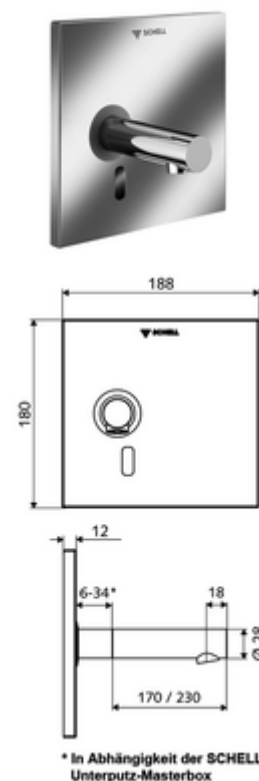

technické údaje

- možnost nastavení pomocí SWS SSC
  - Dosah senzoru (krátký/střední/dlouhý)
  - Programování přes přibližovací reflex (vyp/zap)
  - Max. doba chodu (1-360 s)
  - Doba doběhu (0,6 - 60 s)
  - hygienický proplach (vyp/5-600 s, každých 1-240 hodin po posledním spláchnutí/ každých 1-240 hod)
  - Trvalé splachování pro termickou dezinfekci s ochranou proti opaření (vyp/15-600 s)
  - Trvalý průtok (vyp/15-600 s)
  - Energetický úsporný režim (vyp/1-254 h po posledním použití)
  - Zastavení čištění (vyp/60-360 s)
- možnost nastavení přiblížením ruky
  - Dosah senzoru (krátký/střední/dlouhý)
  - hygienický proplach (vyp/30 s, každých 24 hodin po posledním spláchnutí/ každých 24 hod)
  - Trvalé splachování pro termickou dezinfekci s ochranou proti opaření (vyp/300 s/120 s)
  - Zastavení čištění (vyp/60 s)
- průtok: max. 5 l/min závislé na tlaku
- průtok: 1,0 - 5,0 bar
- Max. klidový tlak: 8 bar
- Max. provozní teplota: 70 °C (80 °C pro termickou dezinfekci)
- materiál: Výtok mosaz s atestem pro pitnou vodu; Čelní deska mosaz
- povrch: Výtok chrom; Čelní deska chrom
- výtok: d 170 mm
- rozměry čelní desky: š 188 mm x v 180 mm x h 12 mm

údaje o dodání

- hmotnost: 1,86 kg/kus
- jednotka balení: 1

nutné příslušenství

podomítkový Masterbox WBW-E-V

obj. č.: 01 947 00 99