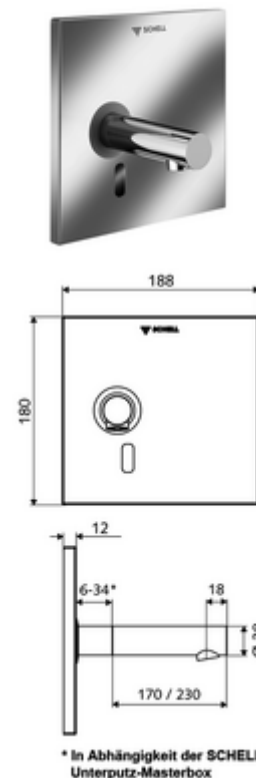

obsah balení

- čelní deska s okénkem infračerveného senzoru
- Montážní rám s infračerveným elektronickým senzorem, programovatelný
- Nástěnný výtok s regulátorem proudění (zajištěno proti krádeži)
- Upevňovací materiál

technické údaje

- možnost nastavení pomocí SWS SSC
  - Dosah senzoru (krátký/střední/dlouhý)
  - Programování přes přibližovací reflex (vyp/zap)
  - Max. doba chodu (1-360 s)
  - Doba doběhu (0,6 - 60 s)
  - hygienický proplach (vyp/5-600 s, každých 1-240 hodin po posledním spláchnutí/ každých 1-240 hod)
  - Trvalé splachování pro termickou dezinfekci s ochranou proti opaření (vyp/15-600 s)
  - Trvalý průtok (vyp/15-600 s)
  - Energetický úsporný režim (vyp/1-254 h po posledním použití)
  - Zastavení čištění (vyp/60-360 s)
- možnost nastavení přiblížením ruky
  - Dosah senzoru (krátký/střední/dlouhý)
  - hygienický proplach (vyp/30 s, každých 24 hodin po posledním spláchnutí/ každých 24 hod)
  - Trvalé splachování pro termickou dezinfekci s ochranou proti opaření (vyp/300 s/120 s)
  - Zastavení čištění (vyp/60 s)
- průtok: max. 5 l/min závislé na tlaku
- průtok: 1,0 - 5,0 bar
- Max. klidový tlak: 8 bar
- Max. provozní teplota: 70 °C (80 °C pro termickou dezinfekci)
- materiál: Výtok mosaz s atestem pro pitnou vodu; Čelní deska mosaz
- povrch: Výtok chrom; Čelní deska chrom
- výtok: d 110 mm
- rozměry čelní desky: š 188 mm x v 180 mm x h 12 mm

údaje o dodání

- hmotnost: 1,52 kg/kus
- jednotka balení: 1

nutné příslušenství

podomítkový Masterbox WBW-E-V

obj. č.: 01 947 00 99