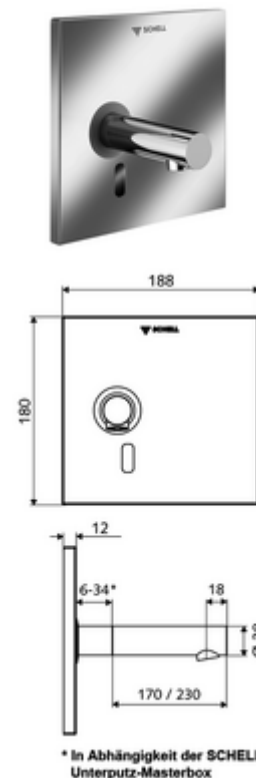

technické údaje

- možnost nastavení pomocí SWS SSC
  - Dosah senzoru (krátký/střední/dlouhý)
  - Programování přes přibližovací reflex (vyp/zap)
  - Max. doba chodu (1-360 s)
  - Doba doběhu (0,6 - 60 s)
  - hygienický proplach (vyp/5-600 s, každých 1-240 hodin po posledním spláchnutí/ každých 1-240 hod)
  - Trvalé splachování pro termickou dezinfekci s ochranou proti opaření (vyp/15-600 s)
  - Trvalý průtok (vyp/15-600 s)
  - Energetický úsporný režim (vyp/1-254 h po posledním použití)
  - Zastavení čištění (vyp/60-360 s)
- možnost nastavení přiblížením ruky
  - Dosah senzoru (krátký/střední/dlouhý)
  - hygienický proplach (vyp/30 s, každých 24 hodin po posledním spláchnutí/ každých 24 hod)
  - Trvalé splachování pro termickou dezinfekci s ochranou proti opaření (vyp/300 s/120 s)
  - Zastavení čištění (vyp/60 s)
- průtok: max. 5 l/min závislé na tlaku
- průtok: 1,0 - 5,0 bar
- Max. klidový tlak: 8 bar
- Max. provozní teplota: 70 °C (80 °C pro termickou dezinfekci)
- materiál: Výtok mosaz s atestem pro pitnou vodu; Čelní deska ušlechtilá ocel
- povrch: Výtok chrom; Čelní deska kartáčovaná ušlechtilá ocel
- výtok: d 170 mm
- rozměry čelní desky: š 188 mm x v 180 mm x h 12 mm

údaje o dodání

- hmotnost: 1,64 kg/kus
- jednotka balení: 1

nutné příslušenství

podomítkový Masterbox WBW-E-V

obj. č.: 01 947 00 99