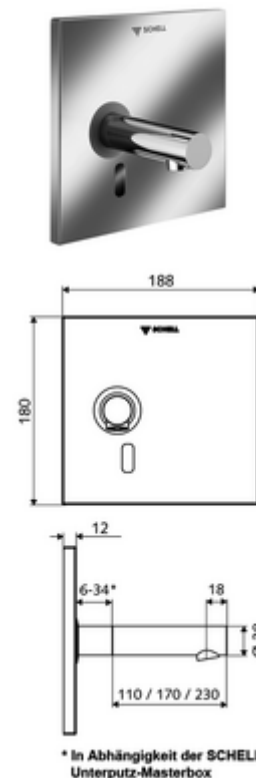

technické údaje

- možnost nastavení pomocí SWS SSC
  - Dosah senzoru (krátký/střední/dlouhý)
  - Programování přes přibližovací reflex (vyp/zap)
  - Max. doba chodu (1-360 s)
  - Doba doběhu (0,6 - 60 s)
  - hygienický proplach (vyp/5-600 s, každých 1-240 hodin po posledním spláchnutí/ každých 1-240 hod)
  - Trvalé splachování pro termickou dezinfekci s ochranou proti opaření (vyp/15-600 s)
  - Trvalý průtok (vyp/15-600 s)
  - Energetický úsporný režim (vyp/1-254 h po posledním použití)
  - Zastavení čištění (vyp/60-360 s)
- možnost nastavení přiblížením ruky
  - Dosah senzoru (krátký/střední/dlouhý)
  - hygienický proplach (vyp/30 s, každých 24 hodin po posledním spláchnutí/ každých 24 hod)
  - Trvalé splachování pro termickou dezinfekci s ochranou proti opaření (vyp/300 s/120 s)
  - Zastavení čištění (vyp/60 s)
- průtok: max. 5 l/min závislé na tlaku
- průtok: 1,0 - 5,0 bar
- Max. klidový tlak: 8 bar
- Max. provozní teplota: 70 °C (80 °C pro termickou dezinfekci)
- materiál: Výtok mosaz s atestem pro pitnou vodu; Čelní deska ušlechtilá ocel
- povrch: Výtok chrom; Čelní deska kartáčovaná ušlechtilá ocel
- výtok: d 170 mm
- rozměry čelní desky: š 188 mm x v 180 mm x h 12 mm

údaje o dodání

- hmotnost: 1,64 kg/kus
- jednotka balení: 1

nutné příslušenství

podomítkový Masterbox WBW-E-V

obj. č.: 01 947 00 99