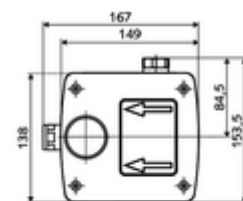

obsah balení

- Masterbox
 - Sada pro hrubou vestavbu
 - Podomítková umyvadlová armatura s předuzávěrem
 - magnetický ventil 6 V
 - předfiltr
 - Zpětná klapka RV (EN 1717: EB)
 - Upnutí nástěnného výtoku
- Splachovací hrdlo
- Čisticí kryt

technické údaje

- průtok při 3 bar: 15 l/min
- průtok: 1,0 - 5,0 bar
- Max. klidový tlak: 8 bar
- Max. provozní teplota: 70 °C (80 °C pro termickou dezinfekci)
- materiál: Tělo plast; Vodní trasa mosaz odolná proti odstraňování pozinku s atestem pro pitnou vodu
- rozměry: š 149 mm x v 138 mm x h 140 mm
- hloubka: 100 - 124 mm
- Přípojka: G 1/2 vnitřní závit
- Zertifikate: Belgaqua