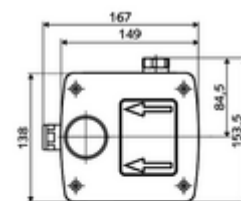

obsah balení

- Masterbox
 - Sada pro hrubou vestavbu
 - Podomítková umyvadlová armatura s předuzávěrem
 - magnetický ventil 6 V
 - předfiltr
 - Zpětná klapka RV (EN 1717: EB)
 - Upnutí nástěnného výtoku
- Splachovací hrdlo
- Čisticí kryt

technické údaje

- průtok při 3 bar: 15 l/min
- průtok: 1,0 - 5,0 bar
- Max. klidový tlak: 8 bar
- Max. provozní teplota: 70 °C (80 °C pro termickou dezinfekci)
- materiál: Tělo plast; Vodní trasa mosaz odolná proti odstraňování pozinku s atestem pro pitnou vodu
- rozměry: š 149 mm x v 138 mm x h 140 mm
- hloubka: 100 - 124 mm
- Přípojka: G 1/2 vnitřní závit
- Zertifikate: Belgaqua