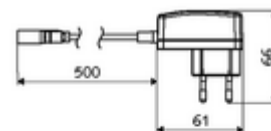

Číslo položky: 00 912 00 99

Steckerzdroj 9 VDC, 100 - 240 VAC, 50 - 60 Hz

Vhodné pro armatury GRANDIS E a PURIS E, VENUS E, CELIS E od 09/2016, a rovněž pro SWS bezdrátový manager FM. Se spojením konektorem k elektronice, 3pólovým.

technické údaje

- výstup: 9 VDC

údaje o dodání

- hmotnost: 0,12 kg/kus
- jednotka balení: 1