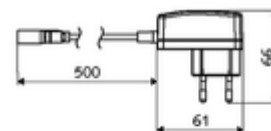

### technické údaje

- výstup: 9 VDC