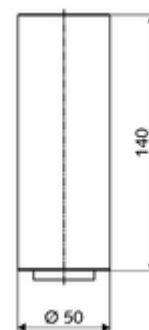

Číslo položky: 01 271 06 99

prodloužení trubky CELIS E

Pro umyvadlové armatury CELIS E ve spojení s nasazovacími umyvadly.

obsah balení

- prodloužení trubky stojanu 140 mm
- Přestavitelný perlátor, průtok 5l/m při hydraulickém tlaku 3 bary
- 2 flexibilní přípojné hadice Clean-Fix S G 3/8 vnitřní závit x 3/8 vnější závit x 150 mm
- Prodloužená závitová tyč 225 mm

technické údaje

- povrch: chrom

údaje o dodání

- hmotnost: 0,73 kg/kus
- jednotka balení: 1

doporučené příslušenství

prodlužovací kabel 1,5 m

obj. č.: 51 010 00 99

ve spojení s

elektronická umyvadlová armatura CELIS E	obj. č.: 01 230 06 99	nebo
elektronická umyvadlová armatura CELIS E	obj. č.: 01 231 06 99	nebo
elektronická umyvadlová armatura CELIS E	obj. č.: 01 244 06 99	nebo
elektronická umyvadlová armatura CELIS E	obj. č.: 00 207 06 99	nebo
elektronická umyvadlová armatura CELIS E	obj. č.: 01 229 06 99	nebo
elektronická umyvadlová armatura CELIS E	obj. č.: 01 232 06 99	nebo
elektronická umyvadlová armatura CELIS E	obj. č.: 01 245 06 99	nebo
elektronická umyvadlová armatura CELIS E	obj. č.: 00 206 06 99	nebo