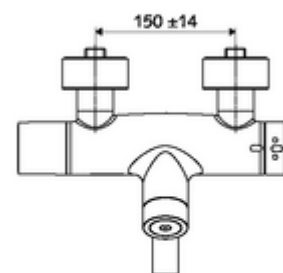

technické údaje

- možnost nastavení pomocí SWS SSC
  - Aktivační síla (lehce/středně/těžce)
  - Manuální programování (vyp/zap)
  - Max. doba chodu (1-950 s)
  - hygienický proplach (vyp/1-1000 s, každých 1-250 hodin po posledním spláchnutí/ každých 1-250 hod)
  - Doba zablokování aktivace (vyp/1-255 s, prodleva 1-2000 min)
- možnost nastavení manuálním programováním
  - Max. doba chodu (4-120 s, 10 programových stupňů)
  - hygienický proplach (vyp/20 s, každých 24 h)
- průtok: max. 5 l/min závislé na tlaku
- průtok: 1,0 - 5,0 bar
- Max. klidový tlak: 8 bar
- Max. provozní teplota: 70 °C (80 °C pro termickou dezinfekci)
- materiál: Výtok mosaz s atestem pro pitnou vodu; Tělo mosaz s atestem pro pitnou vodu
- povrch: chrom
- ke středu perlátoru: 330 mm
- Přípojka: 2x DN 15 G 1/2 vnější závit
- Zertifikate: Belgaqua

údaje o dodání

- hmotnost: 5,57 kg/kus
- jednotka balení: 1

nutné příslušenství

SWS Server

obj. č.: 00 500 00 99