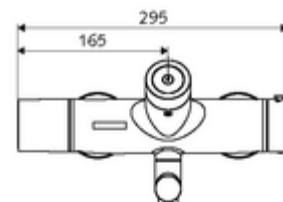

technické údaje

- možnost nastavení pomocí SWS SSC
  - Aktivační síla (lehce/středně/těžce)
  - Manuální programování (vyp/zap)
  - Max. doba chodu (1-950 s)
  - hygienický proplach (vyp/1-1000 s, každých 1-250 hodin po posledním spláchnutí/ každých 1-250 hod)
  - Doba zablokování aktivace (vyp/1-255 s, prodleva 1-2000 min)
- možnost nastavení manuálním programováním
  - Max. doba chodu (4-120 s, 10 programových stupňů)
  - hygienický proplach (vyp/20 s, každých 24 h)
- průtok: max. 5 l/min závislé na tlaku
- průtok: 1,0 - 5,0 bar
- Max. klidový tlak: 8 bar
- Max. provozní teplota: 70 °C (80 °C pro termickou dezinfekci)
- materiál: Výtok mosaz s atestem pro pitnou vodu; Tělo mosaz s atestem pro pitnou vodu
- povrch: chrom
- ke středu perlátoru: 330 mm
- Přípojka: 2x DN 15 G 1/2 vnější závit
- Zertifikate: Belgaqua

údaje o dodání

- hmotnost: 5,57 kg/kus
- jednotka balení: 1

nutné příslušenství

SWS Server

obj. č.: 00 500 00 99