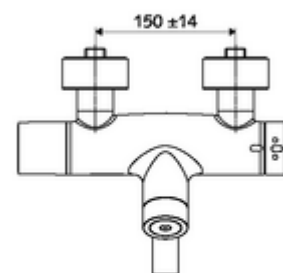

obsah balení

- elektronická samouzavírací umyvadlová nástěnná armatura
 - ThermoProtect termostat podle EN 1111, odblokovatelná/aretovatelná tepelná pojistka na 38 °C, ochrana proti opaření při výpadku přívodu studené vody
 - Dotyková elektronika CVD, programovatelná, chráněna proti postřiku a působení vodního paprsku IP65
 - SWS bezdrátový Bus-extendér BE-F VITUS
 - Magnetický ventil 6 V k provádění termické dezinfekce pomocí SWS (v souladu s DVGW list W 551)
 - magnetický ventil 6 V s předfiltrem
 - 2 zpětné klapky RV (EN 1717: EB)
 - Otočné ramínko (aretovatelné) s nízkoaerosolovým perlátorem Care
 - Příhrádka na baterii 6 V (integrovaná)
- 4x AA alkalické baterie 1,5 V
- 2 S-přípojky a rozety (hloubkově nastavitelné)

údaje o dodání

- hmotnost: 5,15 kg/kus
- jednotka balení: 1

nutné příslušenství

SWS Server obj. č.: 00 500 00 99

doporučené příslušenství

S-připojovací sada s předuzávěrem	obj. č.: 23 775 00 99	
umyvadlový výtokový ventil OPEN	obj. č.: 02 002 06 99	nebo
umyvadlový výtokový ventil PUSH OPEN	obj. č.: 02 000 06 99	nebo