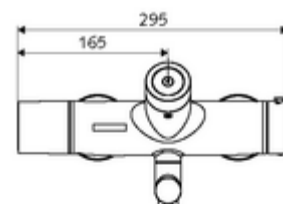

údaje o dodání

- hmotnost: 5,15 kg/kus
- jednotka balení: 1

nutné příslušenství

SWS Server obj. č.: 00 500 00 99

doporučené příslušenství

S-připojovací sada s předuzávěrem	obj. č.: 23 775 00 99	
umyvadlový výtokový ventil OPEN	obj. č.: 02 002 06 99	nebo
umyvadlový výtokový ventil PUSH OPEN	obj. č.: 02 000 06 99	nebo