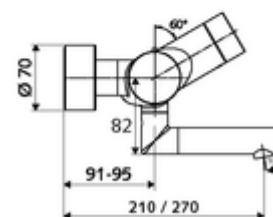

technické údaje

- možnost nastavení pomocí SWS SSC
  - Aktivační síla (lehce/středně/těžce)
  - Manuální programování (vyp/zap)
  - Max. doba chodu (1-950 s)
  - hygienický proplach (vyp/1-1000 s, každých 1-250 hodin po posledním spláchnutí/ každých 1-250 hod)
  - Doba zablokování aktivace (vyp/1-255 s, prodleva 1-2000 min)
- možnost nastavení manuálním programováním
  - Max. doba chodu (4-120 s, 10 programových stupňů)
  - hygienický proplach (vyp/20 s, každých 24 h)
- průtok: max. 5 l/min závislé na tlaku
- průtok: 1,0 - 5,0 bar
- Max. klidový tlak: 8 bar
- Max. provozní teplota: 70 °C (80 °C pro termickou dezinfekci)
- materiál: Výtok mosaz s atestem pro pitnou vodu; Tělo mosaz s atestem pro pitnou vodu
- povrch: chrom
- ke středu perlátoru: 210 mm
- Přípojka: 2x DN 15 G 1/2 vnější závit
- Zertifikate: PA-IX 28575/IO, Belgaqua
- třída hluku: I
- třída průtoku: O

údaje o dodání

- hmotnost: 5,15 kg/kus
- jednotka balení: 1