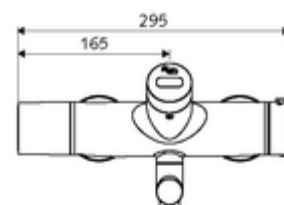

### údaje o dodání

- hmotnost: 5,32 kg/kus
- jednotka balení: 1

---

**nutné příslušenství**

SWS Server obj. č.: 00 500 00 99

**doporučené příslušenství**

S-připojovací sada s předuzávěrem obj. č.: 23 775 00 99