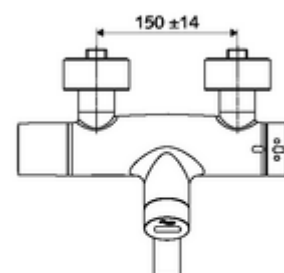

technické údaje

- možnost nastavení pomocí SWS SSC
  - Programování přes přibližovací reflex (vyp/zap)
  - Max. doba chodu (1-600 s)
  - hygienický proplach (vyp/5-600 s, každých 1-240 hodin po posledním spláchnutí/ každých 1-240 hod)
  - Trvalé splachování pro termickou dezinfekci (vyp/15-600 s)
  - Trvalý průtok (vyp/15-600 s)
  - Energetický úsporný režim (vyp/1-254 h po posledním použití)
  - Zastavení čištění (vyp/60-360 s)
- možnost nastavení přiblížením ruky
  - Max. doba chodu (4-240 s, 12 programových stupňů)
  - hygienický proplach (vyp/30 s, každých 24 hodin po posledním spláchnutí/ každých 24 hod)
  - Zastavení čištění (vyp/60 s)
- průtok: max. 5 l/min závislé na tlaku
- průtok: 1,0 - 5,0 bar
- Max. klidový tlak: 8 bar
- Max. provozní teplota: 70 °C (80 °C pro termickou dezinfekci)
- materiál: Výtok mosaz s atestem pro pitnou vodu; Tělo mosaz s atestem pro pitnou vodu
- povrch: chrom
- ke středu perlátoru: 270 mm
- Přípojka: 2x DN 15 G 1/2 vnější závit
- Zertifikate: PA-IX 38235/IO, Belgaqua
- třída hluku: I
- třída průtoku: O

údaje o dodání

- hmotnost: 5,32 kg/kus
- jednotka balení: 1