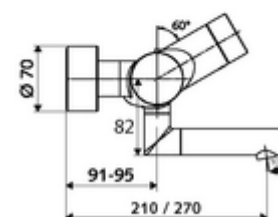

technické údaje

- možnost nastavení pomocí SWS SSC
  - Programování přes přibližovací reflex (vyp/zap)
  - Max. doba chodu (1-600 s)
  - hygienický proplach (vyp/5-600 s, každých 1-240 hodin po posledním spláchnutí/ každých 1-240 hod)
  - Trvalé splachování pro termickou dezinfekci (vyp/15-600 s)
  - Trvalý průtok (vyp/15-600 s)
  - Energetický úsporný režim (vyp/1-254 h po posledním použití)
  - Zastavení čištění (vyp/60-360 s)
- možnost nastavení přiblížením ruky
  - Max. doba chodu (4-240 s, 12 programových stupňů)
  - hygienický proplach (vyp/30 s, každých 24 hodin po posledním spláchnutí/ každých 24 hod)
  - Zastavení čištění (vyp/60 s)
- průtok: max. 5 l/min závislé na tlaku
- průtok: 1,0 - 5,0 bar
- Max. klidový tlak: 8 bar
- Max. provozní teplota: 70 °C (80 °C pro termickou dezinfekci)
- materiál: Výtok mosaz s atestem pro pitnou vodu; Tělo mosaz s atestem pro pitnou vodu
- povrch: chrom
- ke středu perlátoru: 270 mm
- Přípojka: 2x DN 15 G 1/2 vnější závit
- Zertifikate: PA-IX 38235/IO, Belgaqua
- třída hluku: I
- třída průtoku: O

údaje o dodání

- hmotnost: 5,32 kg/kus
- jednotka balení: 1