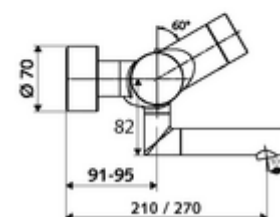

údaje o dodání

- hmotnost: 5,10 kg/kus
- jednotka balení: 1

nutné příslušenství

SWS Server obj. č.: 00 500 00 99

doporučené příslušenství

S-připojovací sada s předuzávěrem	obj. č.: 23 775 00 99	
umyvadlový výtokový ventil OPEN	obj. č.: 02 002 06 99	nebo
umyvadlový výtokový ventil PUSH OPEN	obj. č.: 02 000 06 99	nebo