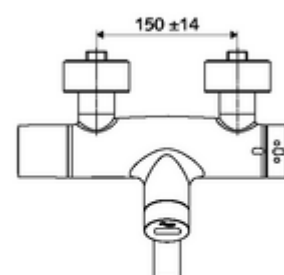

technické údaje

- možnost nastavení pomocí SWS SSC
  - Programování přes přibližovací reflex (vyp/zap)
  - Max. doba chodu (1-600 s)
  - hygienický proplach (vyp/5-600 s, každých 1-240 hodin po posledním spláchnutí/ každých 1-240 hod)
  - Trvalé splachování pro termickou dezinfekci (vyp/15-600 s)
  - Trvalý průtok (vyp/15-600 s)
  - Energetický úsporný režim (vyp/1-254 h po posledním použití)
  - Zastavení čištění (vyp/60-360 s)
- možnost nastavení přiblížením ruky
  - Max. doba chodu (4-240 s, 12 programových stupňů)
  - hygienický proplach (vyp/30 s, každých 24 hodin po posledním spláchnutí/ každých 24 hod)
  - Zastavení čištění (vyp/60 s)
- průtok: max. 5 l/min závislé na tlaku
- průtok: 1,0 - 5,0 bar
- Max. klidový tlak: 8 bar
- Max. provozní teplota: 70 °C (80 °C pro termickou dezinfekci)
- materiál: Výtok mosaz s atestem pro pitnou vodu; Tělo mosaz s atestem pro pitnou vodu
- povrch: chrom
- ke středu perlátoru: 210 mm
- Přípojka: 2x DN 15 G 1/2 vnější závit
- Zertifikate: PA-IX 38235/IO, Belgaqua
- třída hluku: I
- třída průtoku: O

údaje o dodání

- hmotnost: 5,10 kg/kus
- jednotka balení: 1