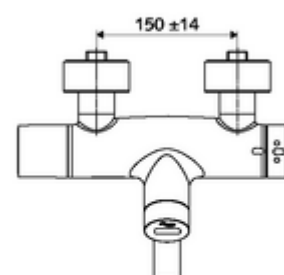

obsah balení

- umyvadlová nástěnná armatura s infračerveným senzorem
 - ThermoProtect termostat podle EN 1111, odblokovatelná/aretovatelná tepelná pojistka na 38 °C, ochrana proti opaření při výpadku přívodu studené vody
 - infračervený elektronický senzor, programovatelný
 - SWS bezdrátový Bus-extendér BE-F VITUS
 - magnetický ventil 6 V s předfiltrem
 - Magnetický ventil 6 V k provádění termické dezinfekce pomocí SWS (v souladu s DVGW list W 551)
 - 2 zpětné klapky RV (EN 1717: EB)
 - Otočné ramínko (aretovatelné) s nízkoaerosolovým perlátorem Care
 - Příhrádka na baterii 6 V (integrovaná)
- 2 S-přípojky a rozety (hloubkově nastavitelné)

údaje o dodání

- hmotnost: 5,10 kg/kus
- jednotka balení: 1

nutné příslušenství

SWS Server obj. č.: 00 500 00 99

doporučené příslušenství

S-připojovací sada s předuzávěrem	obj. č.: 23 775 00 99	
umyvadlový výtokový ventil OPEN	obj. č.: 02 002 06 99	nebo
umyvadlový výtokový ventil PUSH OPEN	obj. č.: 02 000 06 99	nebo